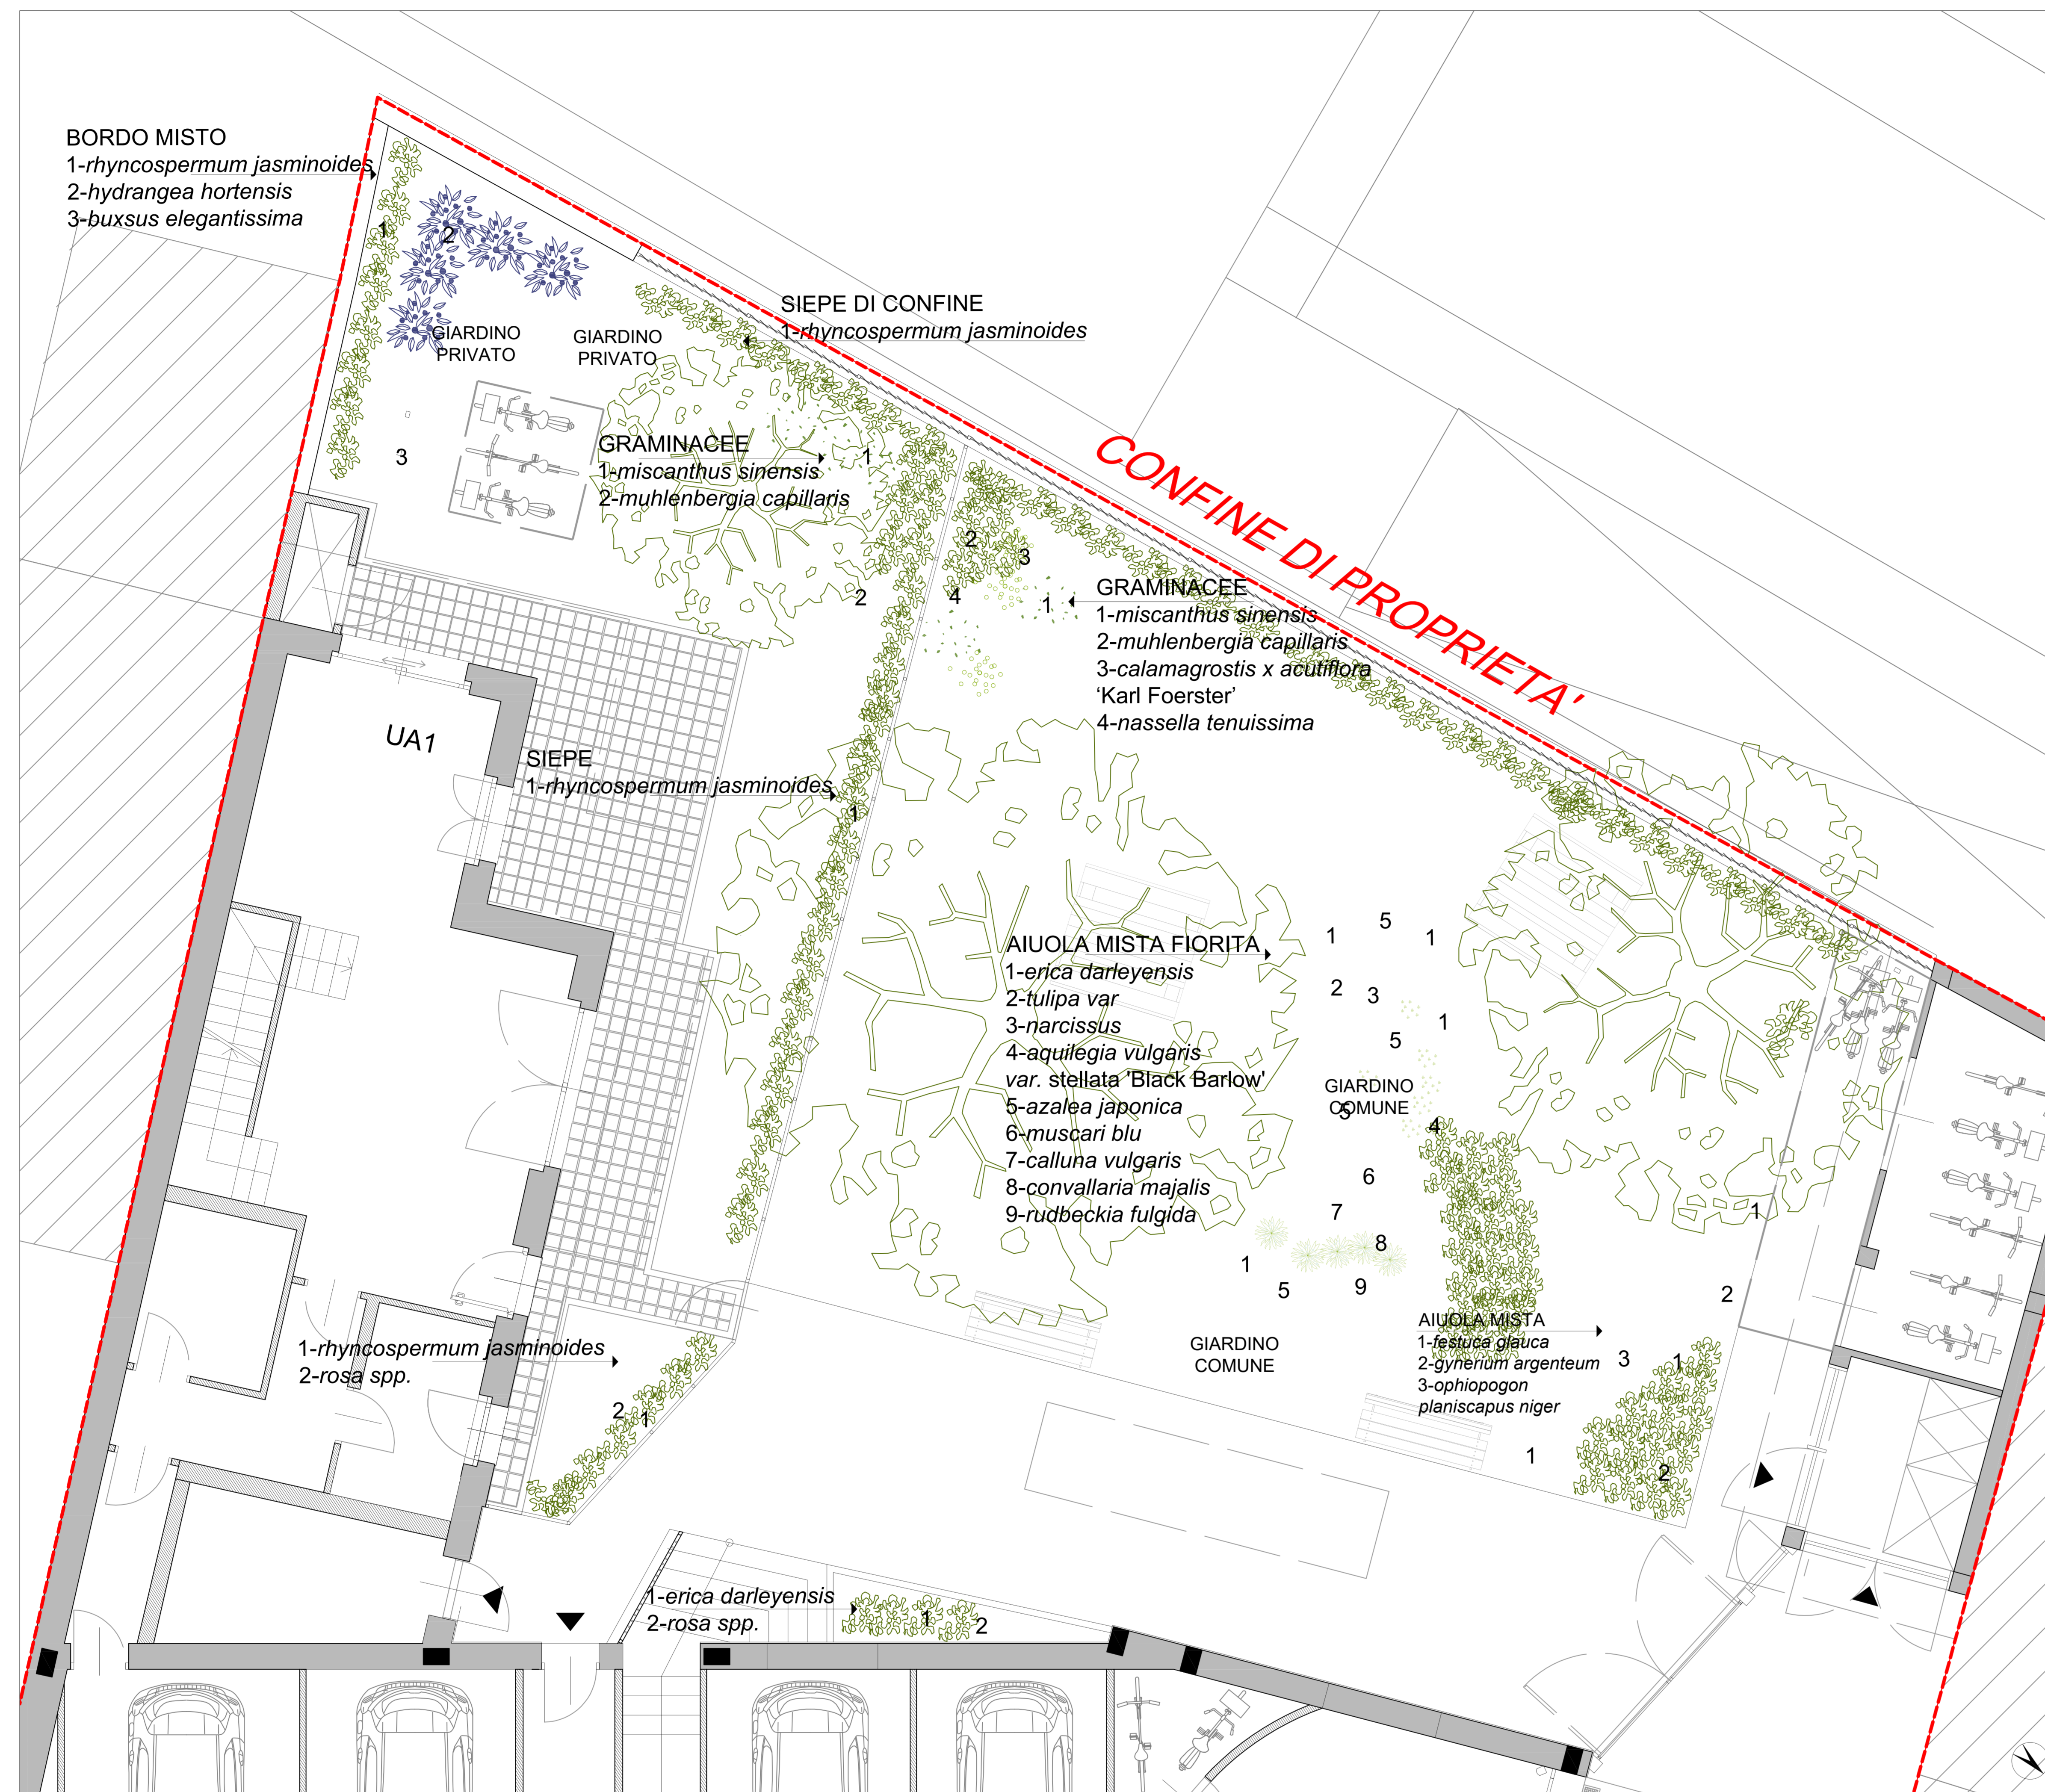

Regione Piemonte
Città Metropolitana di Torino

CITTA' DI TORINO

PROGETTO DI RISTRUTTURAZIONE EDILIZIA
ex Hotel Gardenia - via Sabaudia 10

PERMESSO DI COSTRUIRE
in deroga agli interventi autorizzati a area del D. L. 54 del 09/05/2010 per mutamento di destinazione d'uso

Cliente: Magnifica Reale
margherita.bruno@astelastorino.it

Responsabile dell'elaborato: SMA PROGETTI
Ing. Paolo CARLUZZI
paolo@smaprogetti.it

VRARCHITETTI arch. Roberto Ross
roberto@vrarchitetti.it

PROGETTO DEL VERDE:
Piantumazioni e prime indicazioni opere a verde - Planimetria di progetto

AGR 6.2

scala 1:50

Pianta piano seminterato - scala 1:50

Pianta piano terra - scala 1:50

ALCUNE PIANTE SCELTE