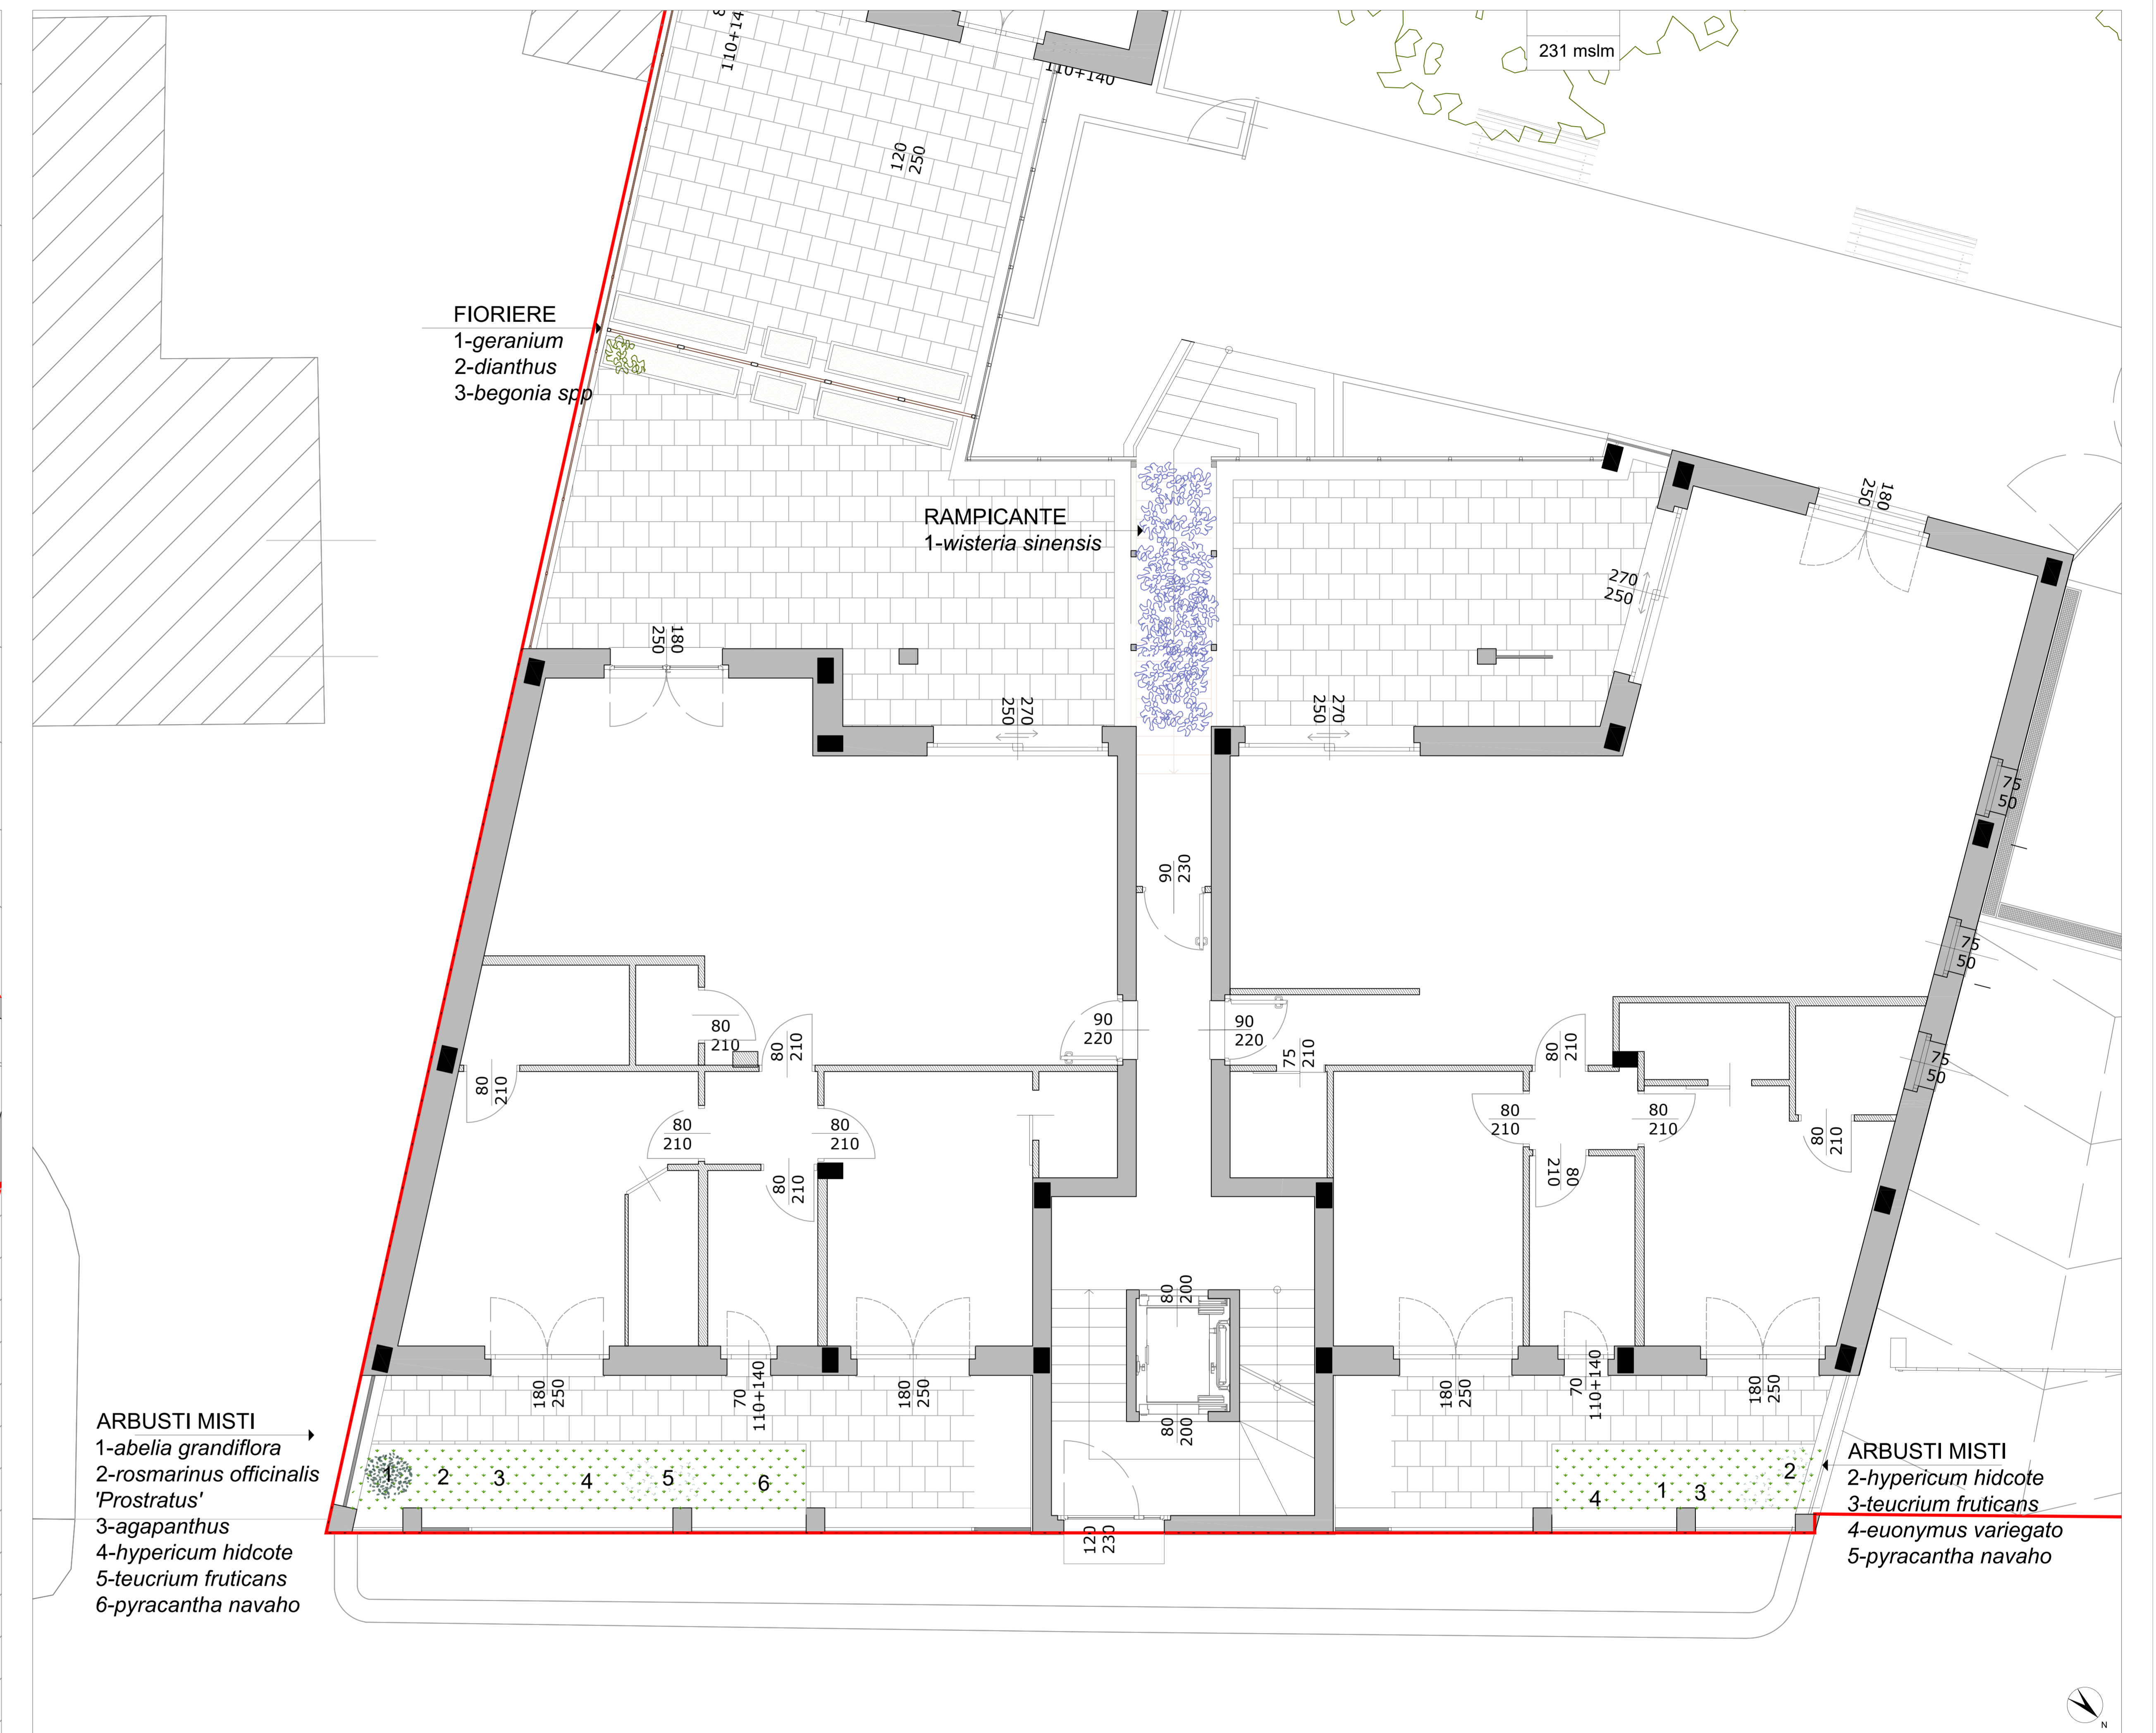

Regione Piemonte
Città Metropolitana di Torino

CITTA' DI TORINO

PROGETTO DI RISTRUTTURAZIONE EDILIZIA
ex Hotel Gardenia - via Sabaudia 10

PERMESSO DI COSTRUIRE
in deroga agli interventi autorizzati a area del D. L. 54 del 09/05/2010 per mutamento di destinazione d'uso

Cliente: Magnifica Reale
margherita.bruno@astelastorino.it

Responsabile dell'elaborato: SMA PROGETTI
Ing. Paolo CARLUZZI
paolo@smaprogetti.it

VRARCHITETTI arch. Roberto Ross
roberto@vrarchitetti.it

PROGETTO DEL VERDE:
Piantumazioni e prime indicazioni opere a verde - Planimetria di progetto

AGR 6.2

scala 1:50

Pianta piano seminterato - scala 1:50

Pianta piano terra - scala 1:50

ALCUNE PIANTE SCELTE