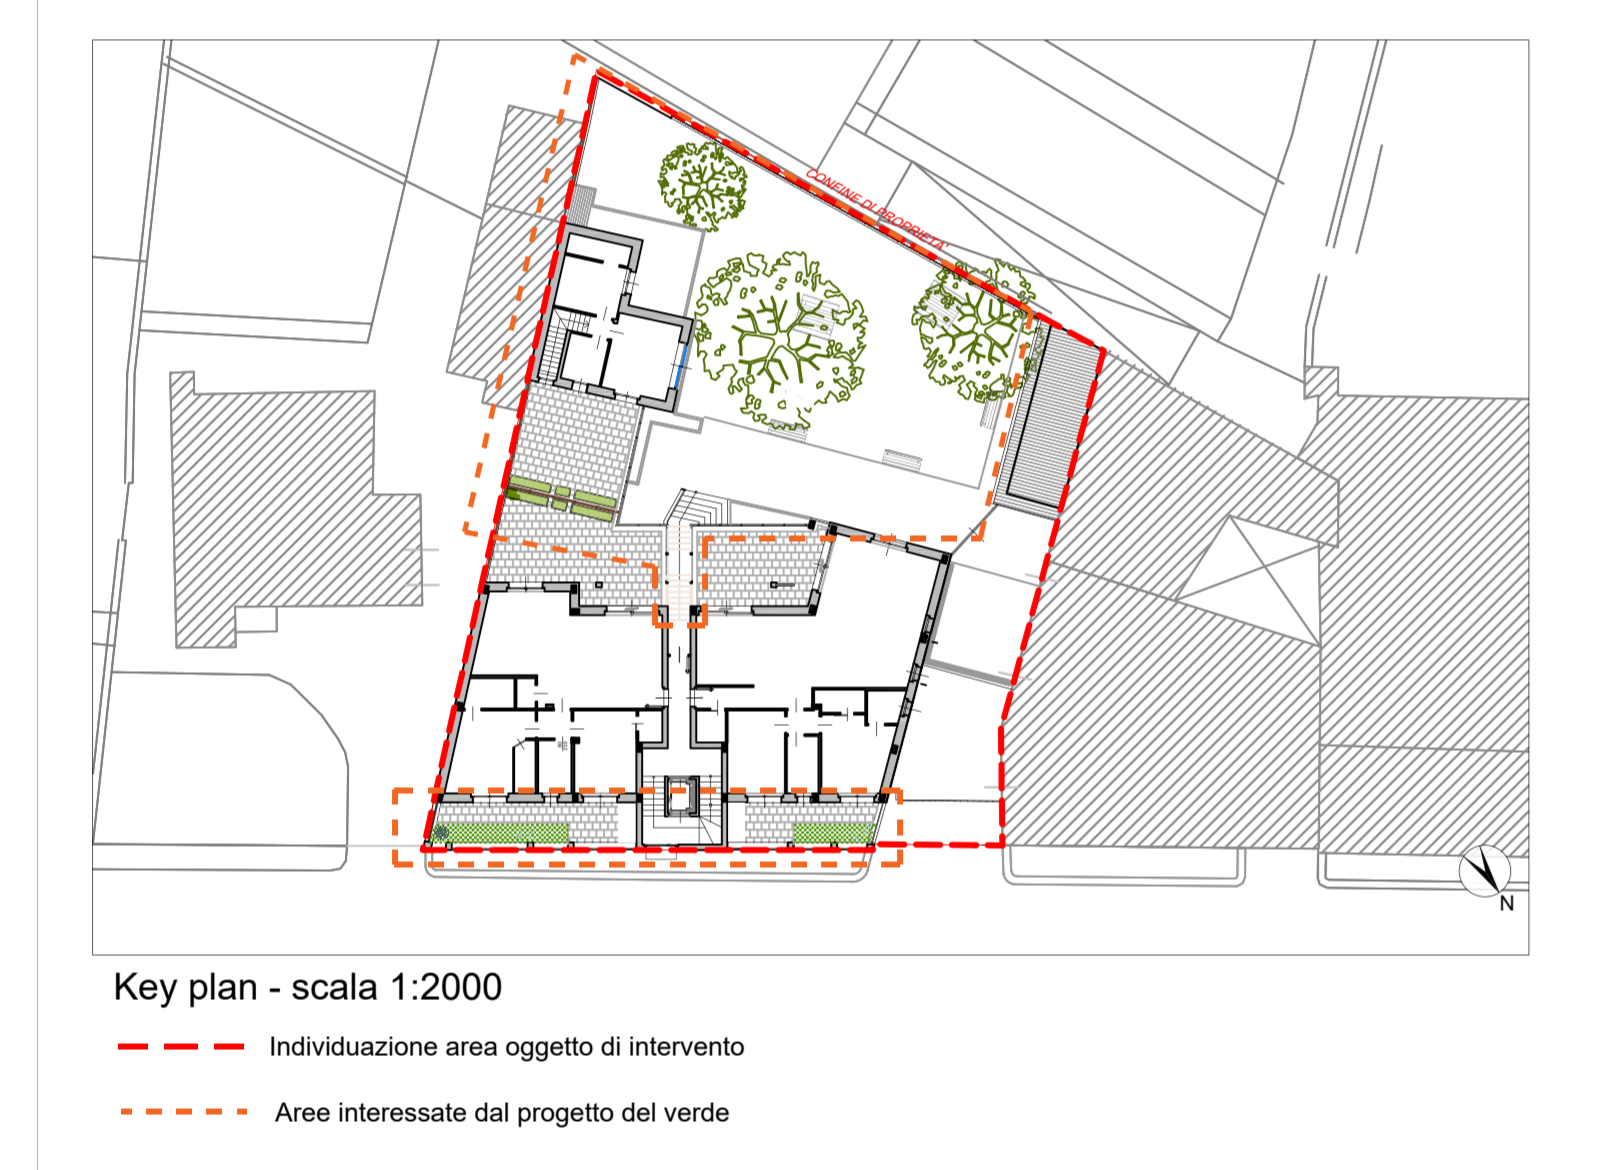

Regione Piemonte
Città Metropolitana di Torino

CITTA' DI TORINO

PROGETTO DI RISTRUTTURAZIONE EDILIZIA
ex Hotel Gardenia - via Sabaudia 10

PERMESSO DI COSTRUIRE
in deroga agli interventi autorizzati a area del D. L. 54 del 09/05/2010 per mutamento di destinazione d'uso

Cliente: Magnifica Reale
margherita.bruno@astelastorino.it

Responsabile dell'elaborato: SMA PROGETTI
Ing. Paolo CARLUZZI
paolo@smaprogetti.it

VRARCHITETTI arch. Roberto Ross
roberto@vrarchitetti.it

PROGETTO DEL VERDE:
Piantumazioni e prime indicazioni opere a verde - Planimetria di progetto

AGR 6.2

scala 1:50

Pianta piano seminterato - scala 1:50

Pianta piano terra - scala 1:50

ALCUNE PIANTE SCELTE