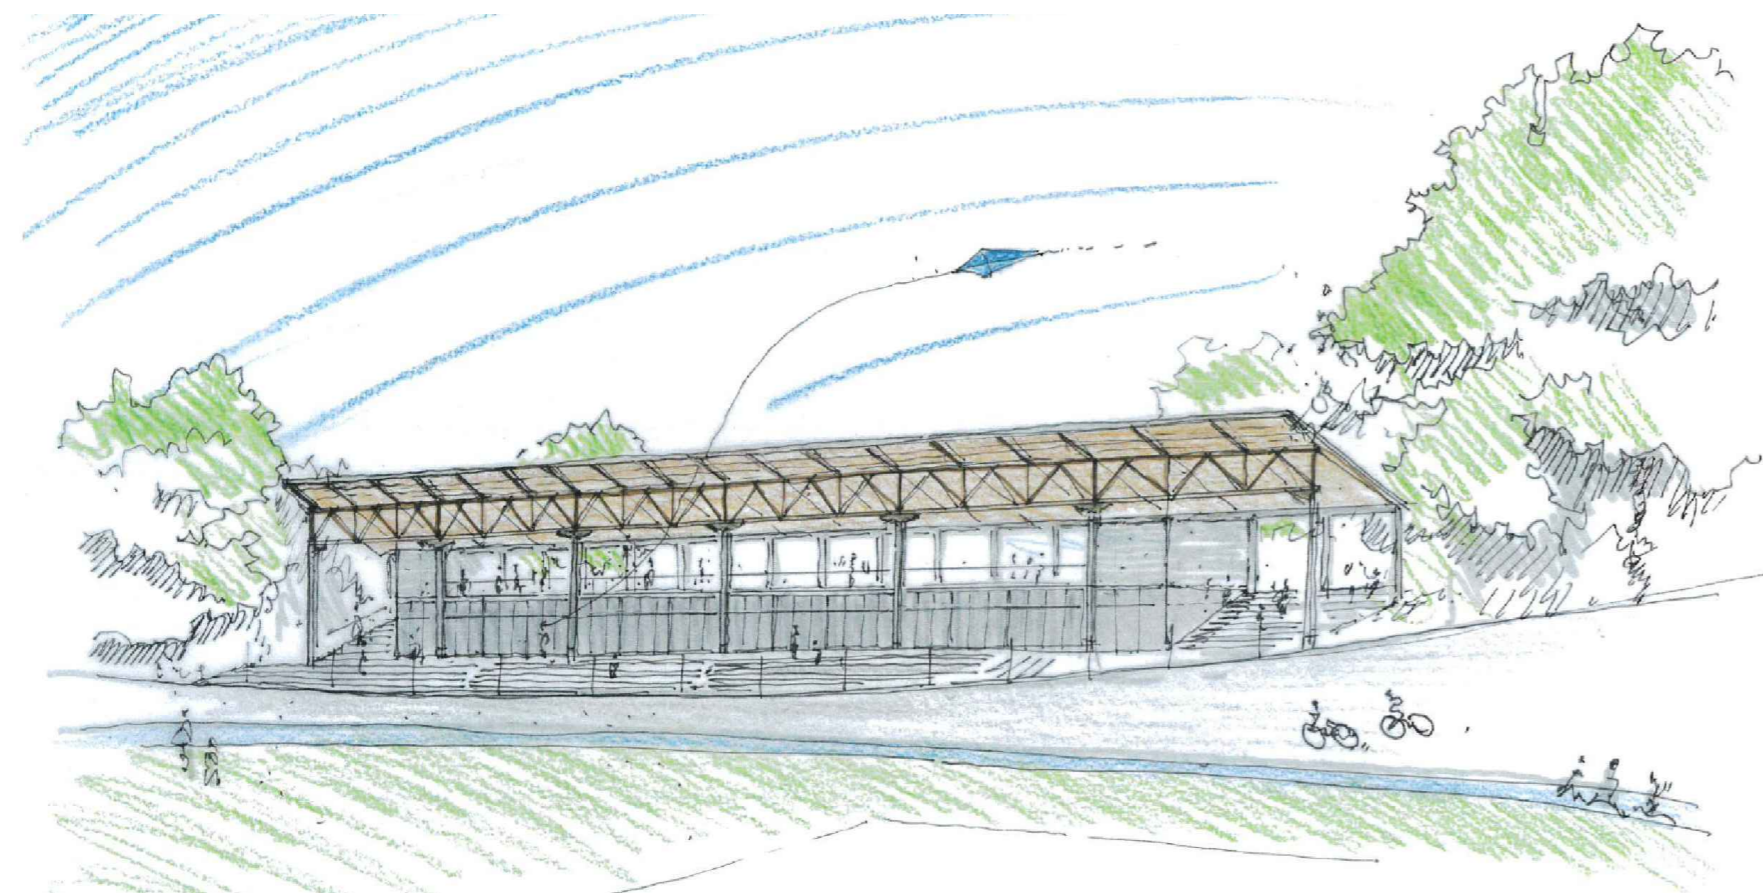

TRIBUNA NORD - vista da c.so Casale

TRIBUNA NORD - vista dall'anello

TRIBUNE SUD E STAMPA - viste dall'anello

Dettaglio tribuna stampa

COMUNE DI TORINO

RECUPERO DEL MOTOVELODROMO "FAUSTO COPPI"
CORSO CASALE, 144

FASE 3
PERMESSO DI COSTRUIRE
TRIBUNA NORD, TRIBUNA SUD E TRIBUNA STAMPA

PROPRIETA'		FIRME	
Comune di Torino			
PROPRIETA' SUPERFICIARIA			
PROGETTO			
AR - architettonico			
ST - strutturale			
ME - meccanico			
EL - elettrico			
Dicembre 2023 Agg. Marzo 2024	TITOLO TAVOLA	TAVOLA N.	
fuori scala	INSERIMENTO AMBIENTALE	AR17	