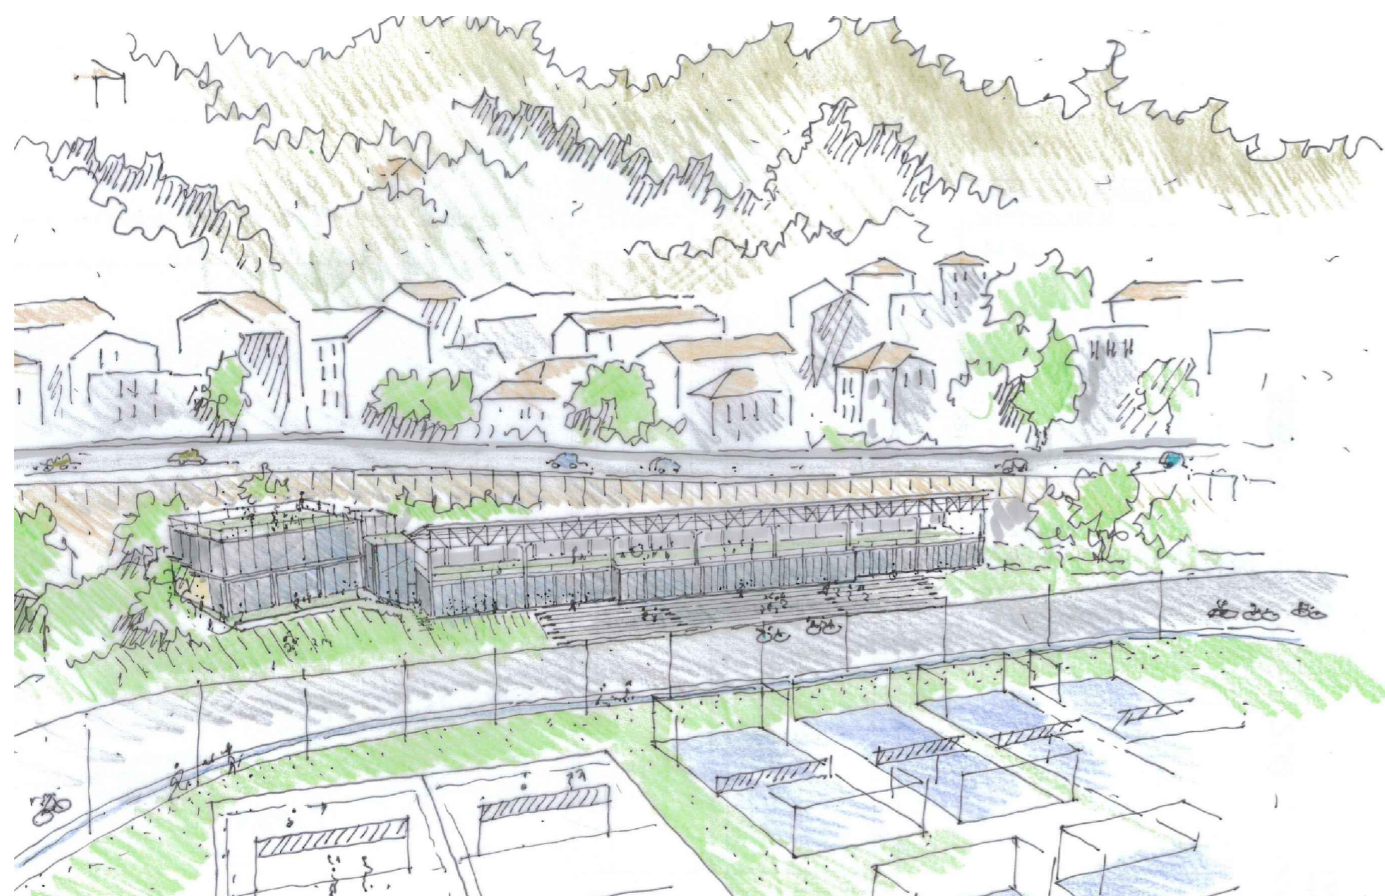

TRIBUNA NORD - vista da c.so Casale

TRIBUNA NORD - vista dall'anello

TRIBUNE SUD E STAMPA - viste dall'anello

Dettaglio tribuna stampa

COMUNE DI TORINO

RECUPERO DEL MOTOVELODROMO "FAUSTO COPPI"
CORSO CASALE, 144

FASE 3
PERMESSO DI COSTRUIRE
TRIBUNA NORD, TRIBUNA SUD E TRIBUNA STAMPA

PROPRIETA'		FIRME	
Comune di Torino			
PROPRIETA' SUPERFICIARIA			
PROGETTO			
AR - architettonico			
ST - strutturale			
ME - meccanico			
EL - elettrico			
Dicembre 2023 Agg. Marzo 2024	TITOLO TAVOLA	TAVOLA N.	
fuori scala	INSERIMENTO AMBIENTALE	AR17	