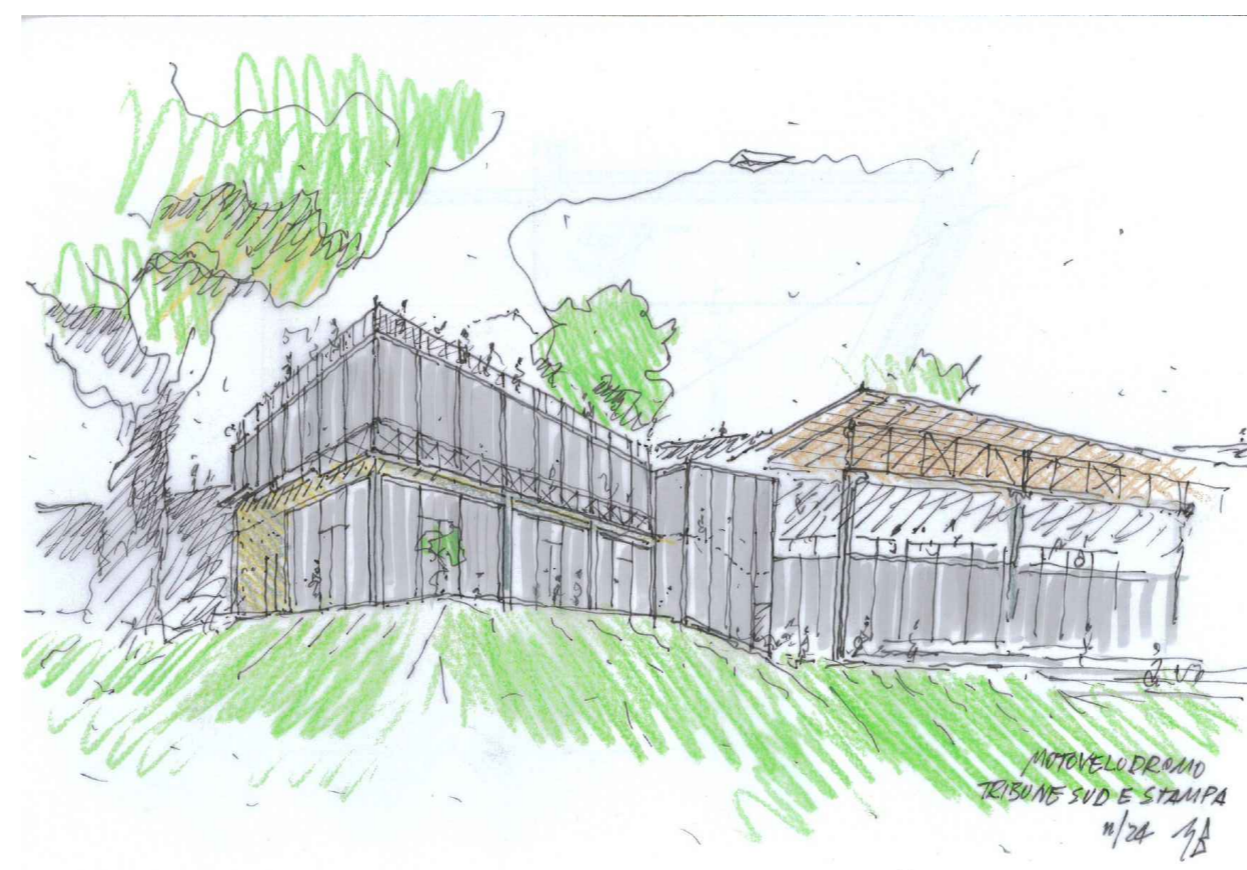

TRIBUNA NORD - vista da c.so Casale

TRIBUNA NORD - vista dall'anello

TRIBUNE SUD E STAMPA - viste dall'anello

Dettaglio tribuna stampa

COMUNE DI TORINO

RECUPERO DEL MOTOVELODROMO "FAUSTO COPPI"
CORSO CASALE, 144

FASE 3
PERMESSO DI COSTRUIRE
TRIBUNA NORD, TRIBUNA SUD E TRIBUNA STAMPA

PROPRIETA'		FIRME	
Comune di Torino			
PROPRIETA' SUPERFICIARIA			
PROGETTO			
AR - architettonico			
ST - strutturale			
ME - meccanico			
EL - elettrico			
Dicembre 2023 Agg. Marzo 2024	TITOLO TAVOLA	TAVOLA N.	
fuori scala	INSERIMENTO AMBIENTALE	AR17	