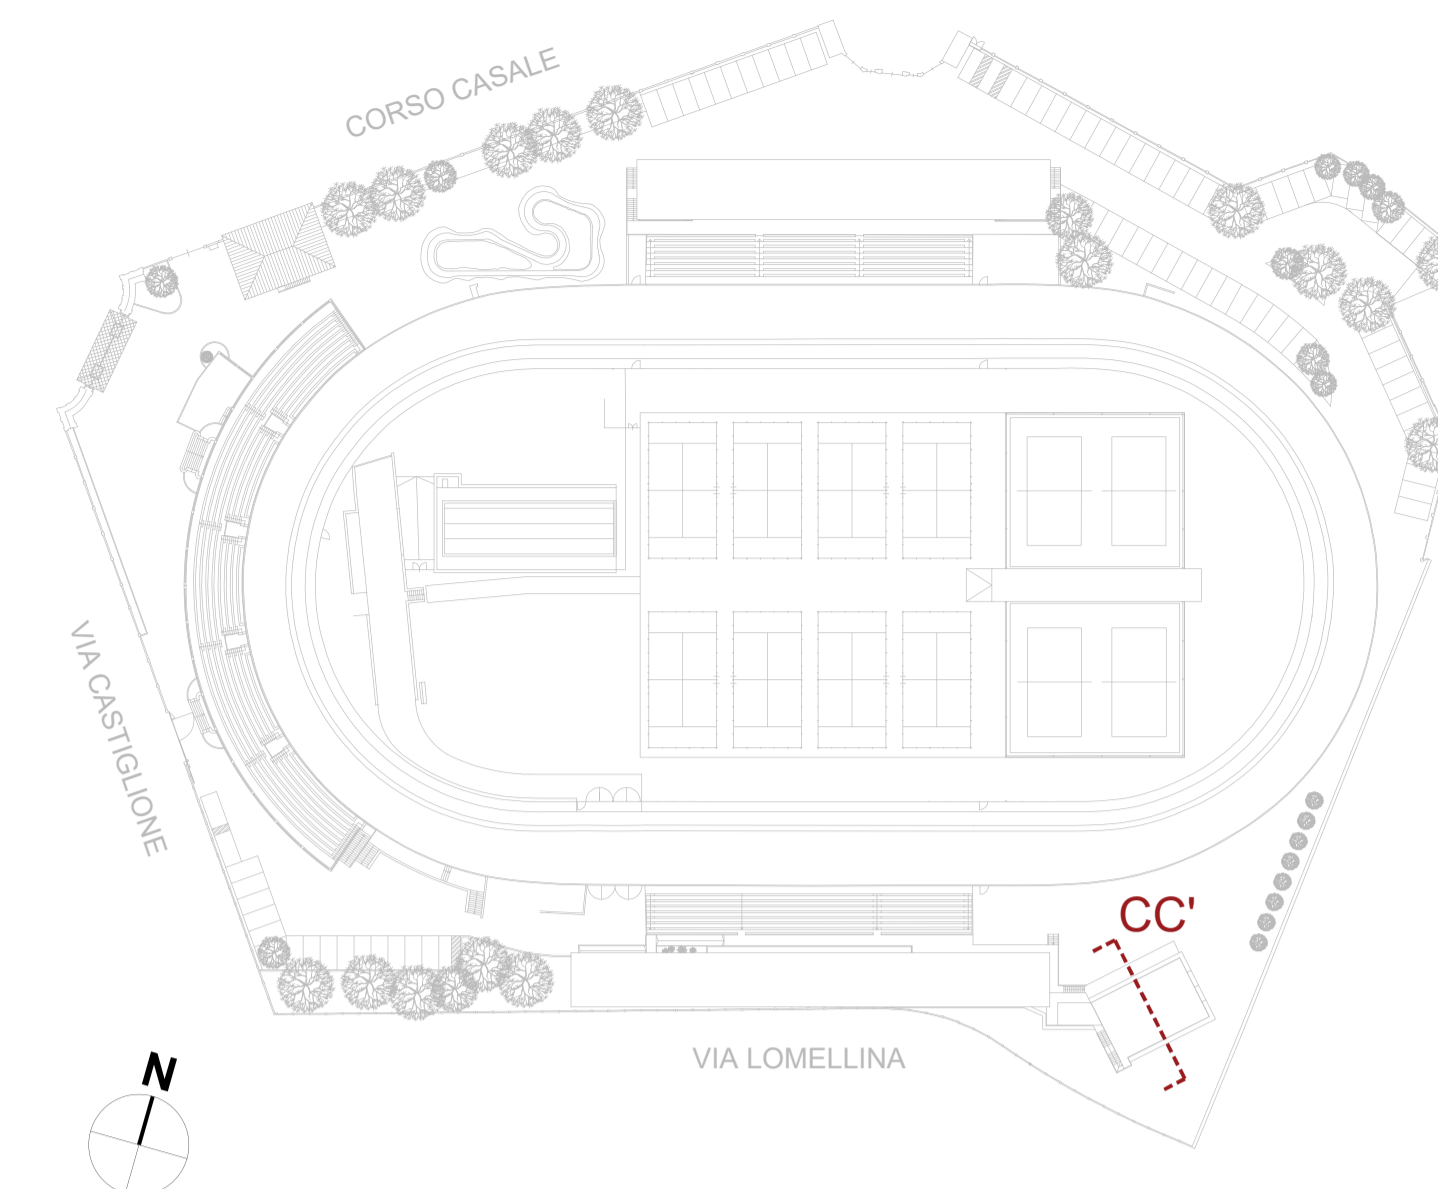

KEYPLAN

Sezione CC'
Scala 1:50

COMUNE DI TORINO

RECUPERO DEL MOTOVELODROMO "FAUSTO COPPI"
CORSO CASALE, 144

FASE 3

PERMESSO DI COSTRUIRE
TRIBUNA NORD, TRIBUNA SUD E TRIBUNA STAMPA

PROPRIETA'	Comune di Torino	FIRME
PROPRIETA' SUPERFICIARIA		
PROGETTO		
AR - architettonico		
ST - strutturale		
ME - meccanico		
EL - elettrico		
Dicembre 2023 Agg. Marzo 2024		TAVOLA N.
scala 1:50	EX TRIBUNA STAMPA DETTAGLI COSTRUTTIVI	AR16b