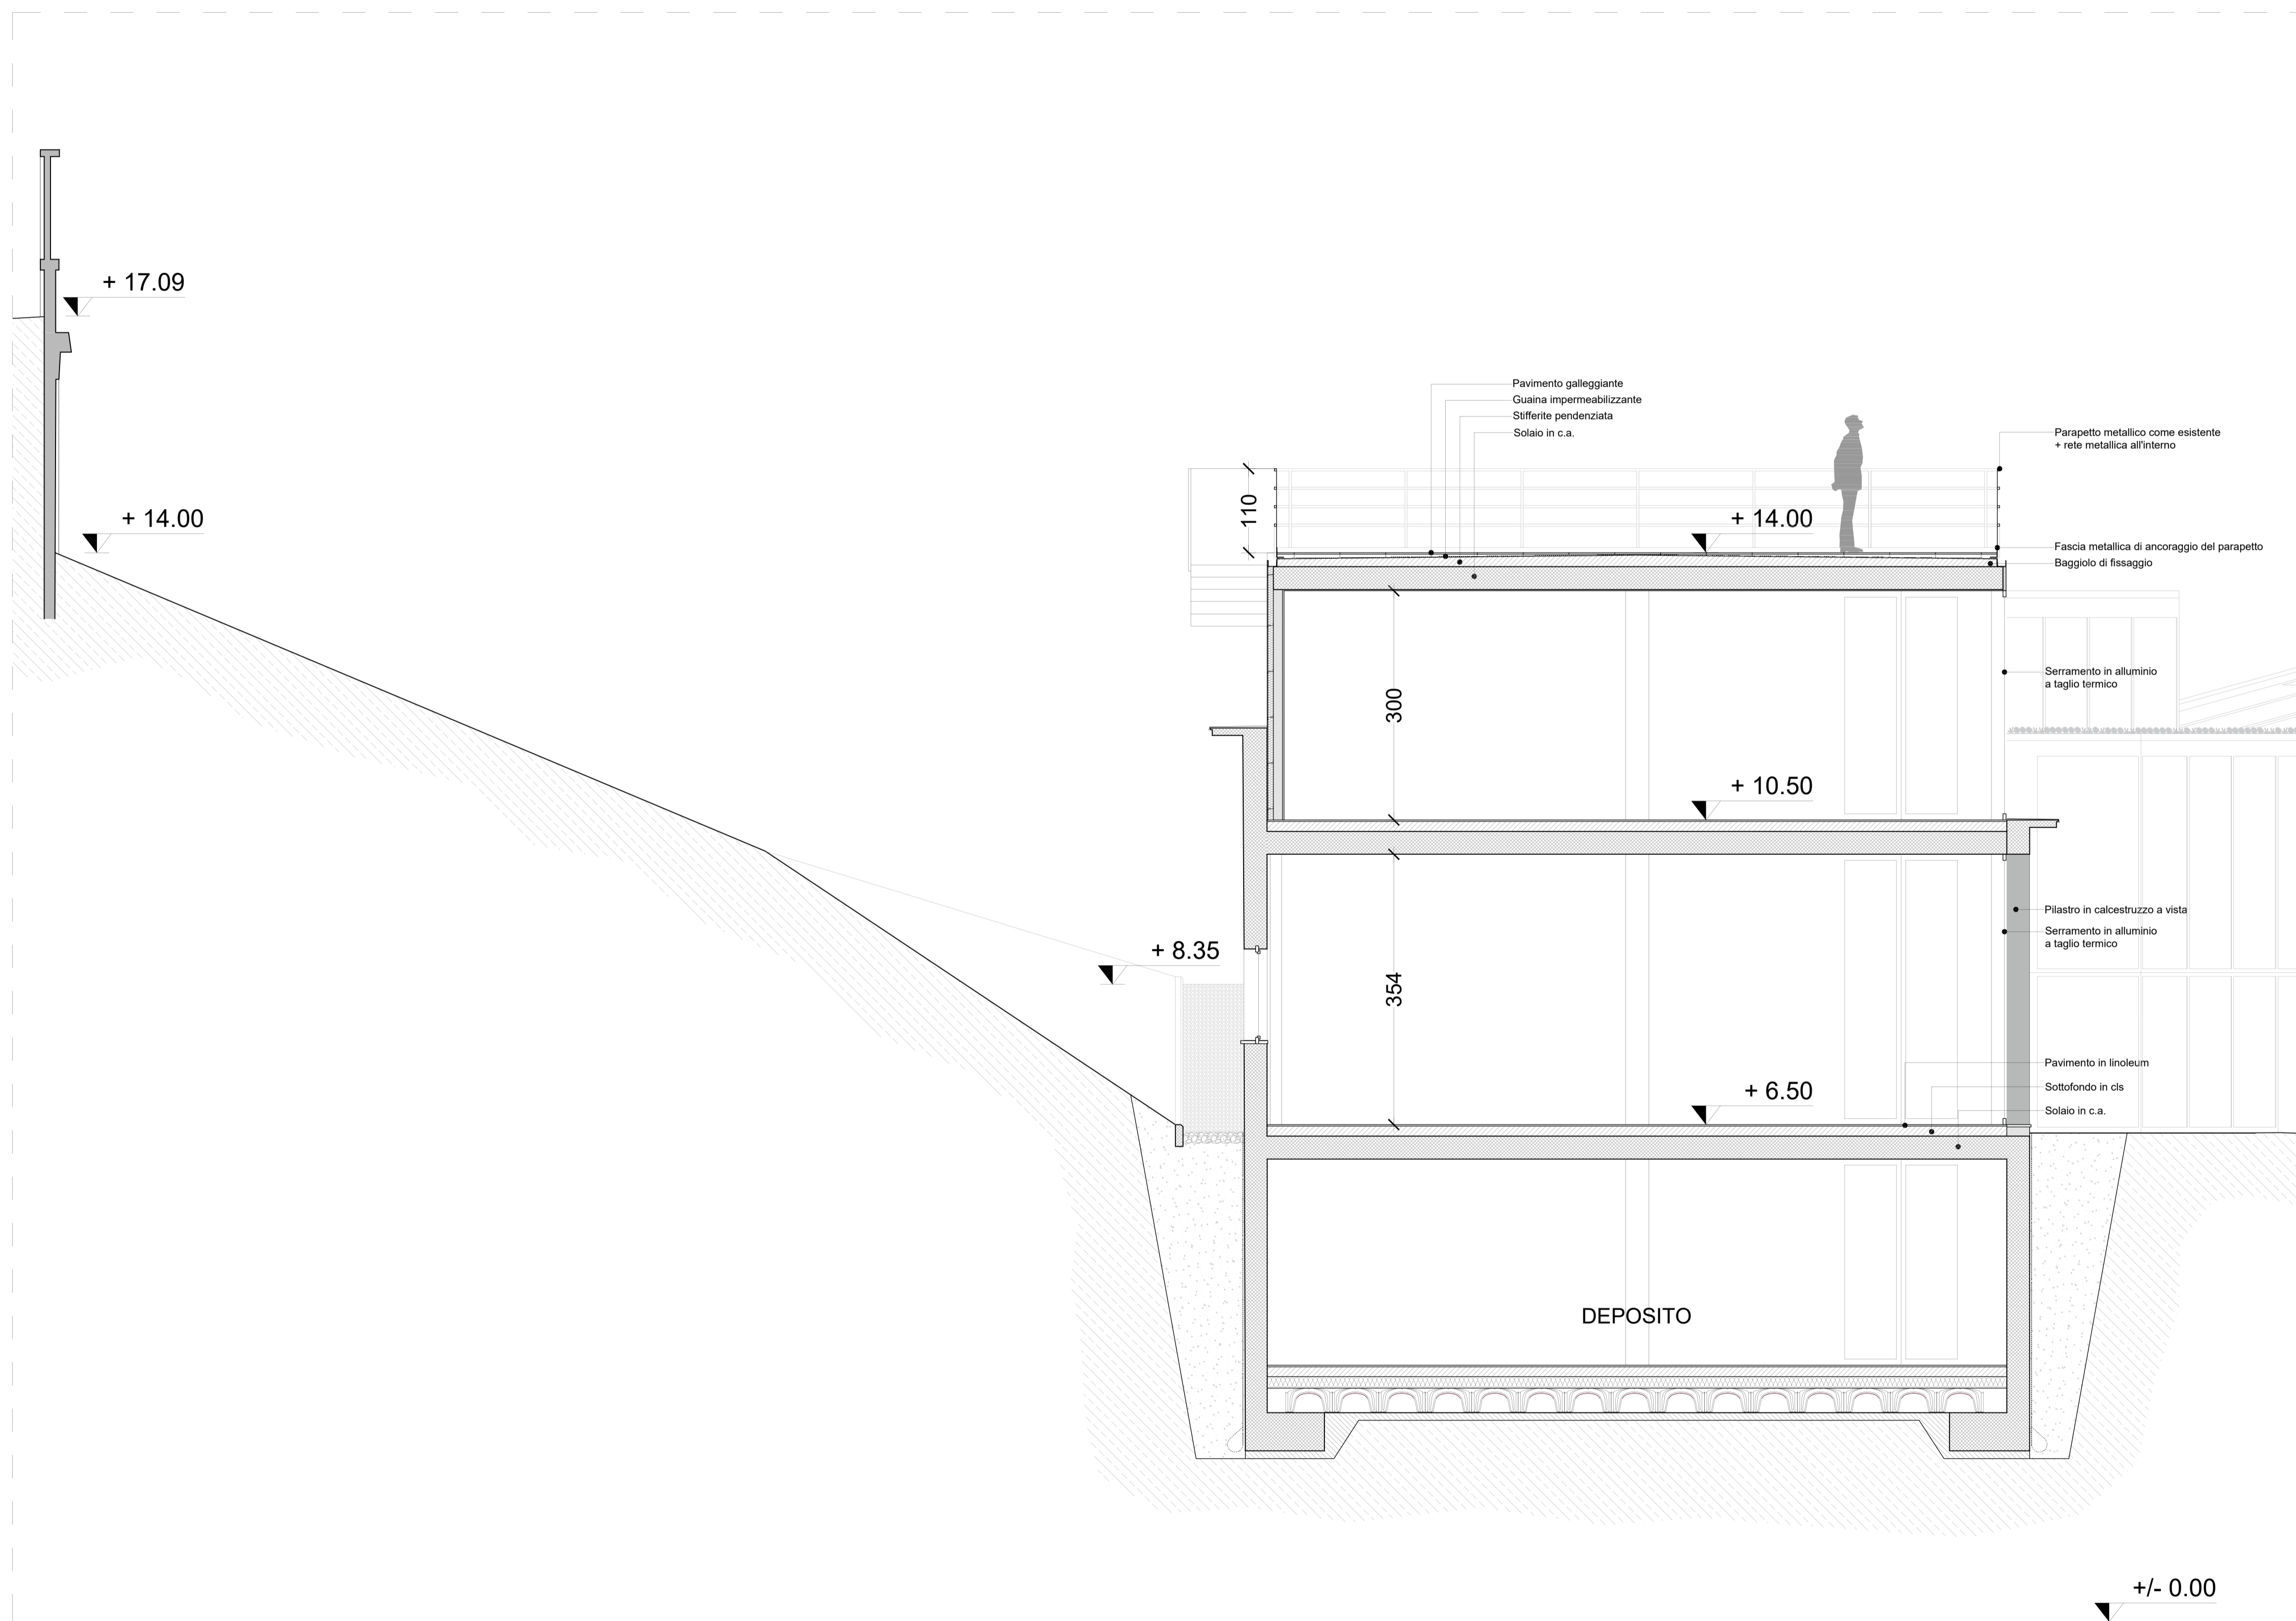

KEYPLAN

Sezione CC'
Scala 1:50

COMUNE DI TORINO

RECUPERO DEL MOTOVELODROMO "FAUSTO COPPI"
CORSO CASALE, 144

FASE 3

PERMESSO DI COSTRUIRE
TRIBUNA NORD, TRIBUNA SUD E TRIBUNA STAMPA

PROPRIETA'	Comune di Torino	FIRME
PROPRIETA' SUPERFICIARIA		
PROGETTO		
AR - architettonico		
ST - strutturale		
ME - meccanico		
EL - elettrico		
Dicembre 2023 Agg. Marzo 2024		TAVOLA N.
scala 1:50	EX TRIBUNA STAMPA DETTAGLI COSTRUTTIVI	AR16b