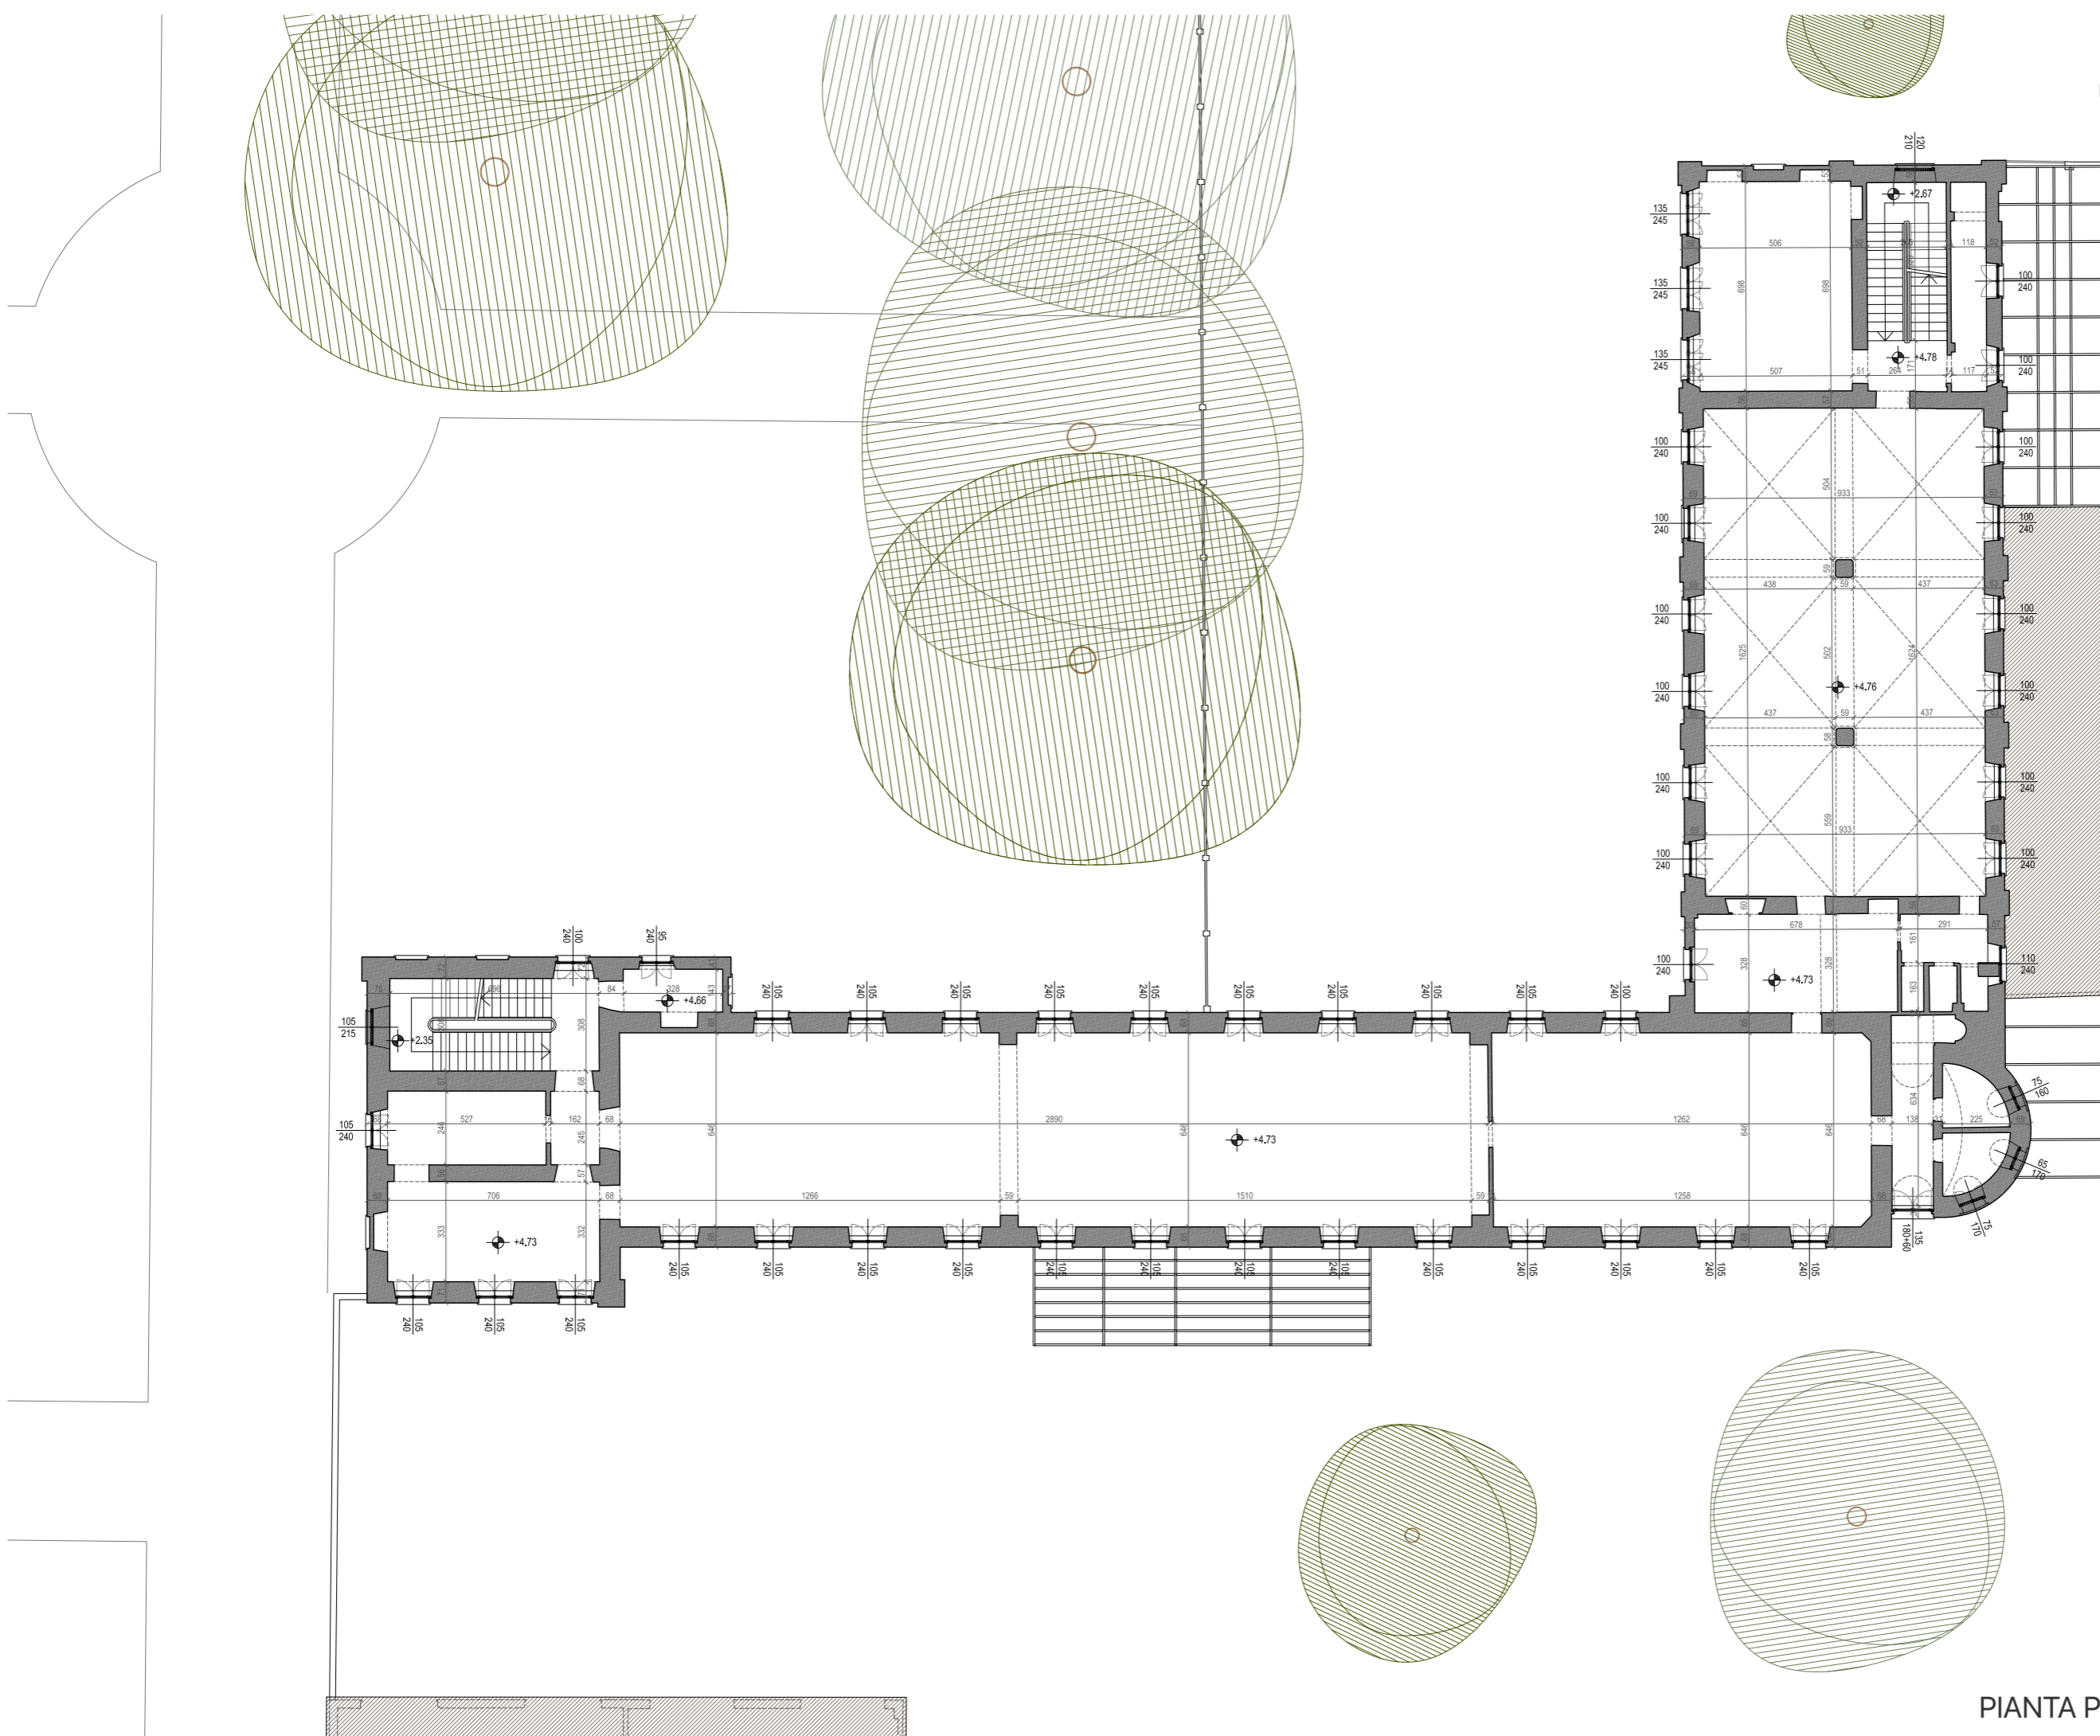

+239.26

+239.42

+240.74

VIA GIUSEPPE MORIS

CORSO PRINCIPE EUGENIO

PLANIMETRIA GENERALE\_SCALA 1:500

PIANTA PIANO INTERRATO\_SCALA 1:200

PIANTA PIANO PRIMO\_SCALA 1:200

PIANTA PIANO SECONDO\_SCALA 1:200

PIANTA PIANO SOTTOTETTO\_SCALA 1:200

CORSO PRINCIPALE EUGENIO

SEZIONE AA'\_SCALA 1:200

SEZIONE BB' \_SCALA 1:200

SEZIONE CC'\_SCALA 1:200