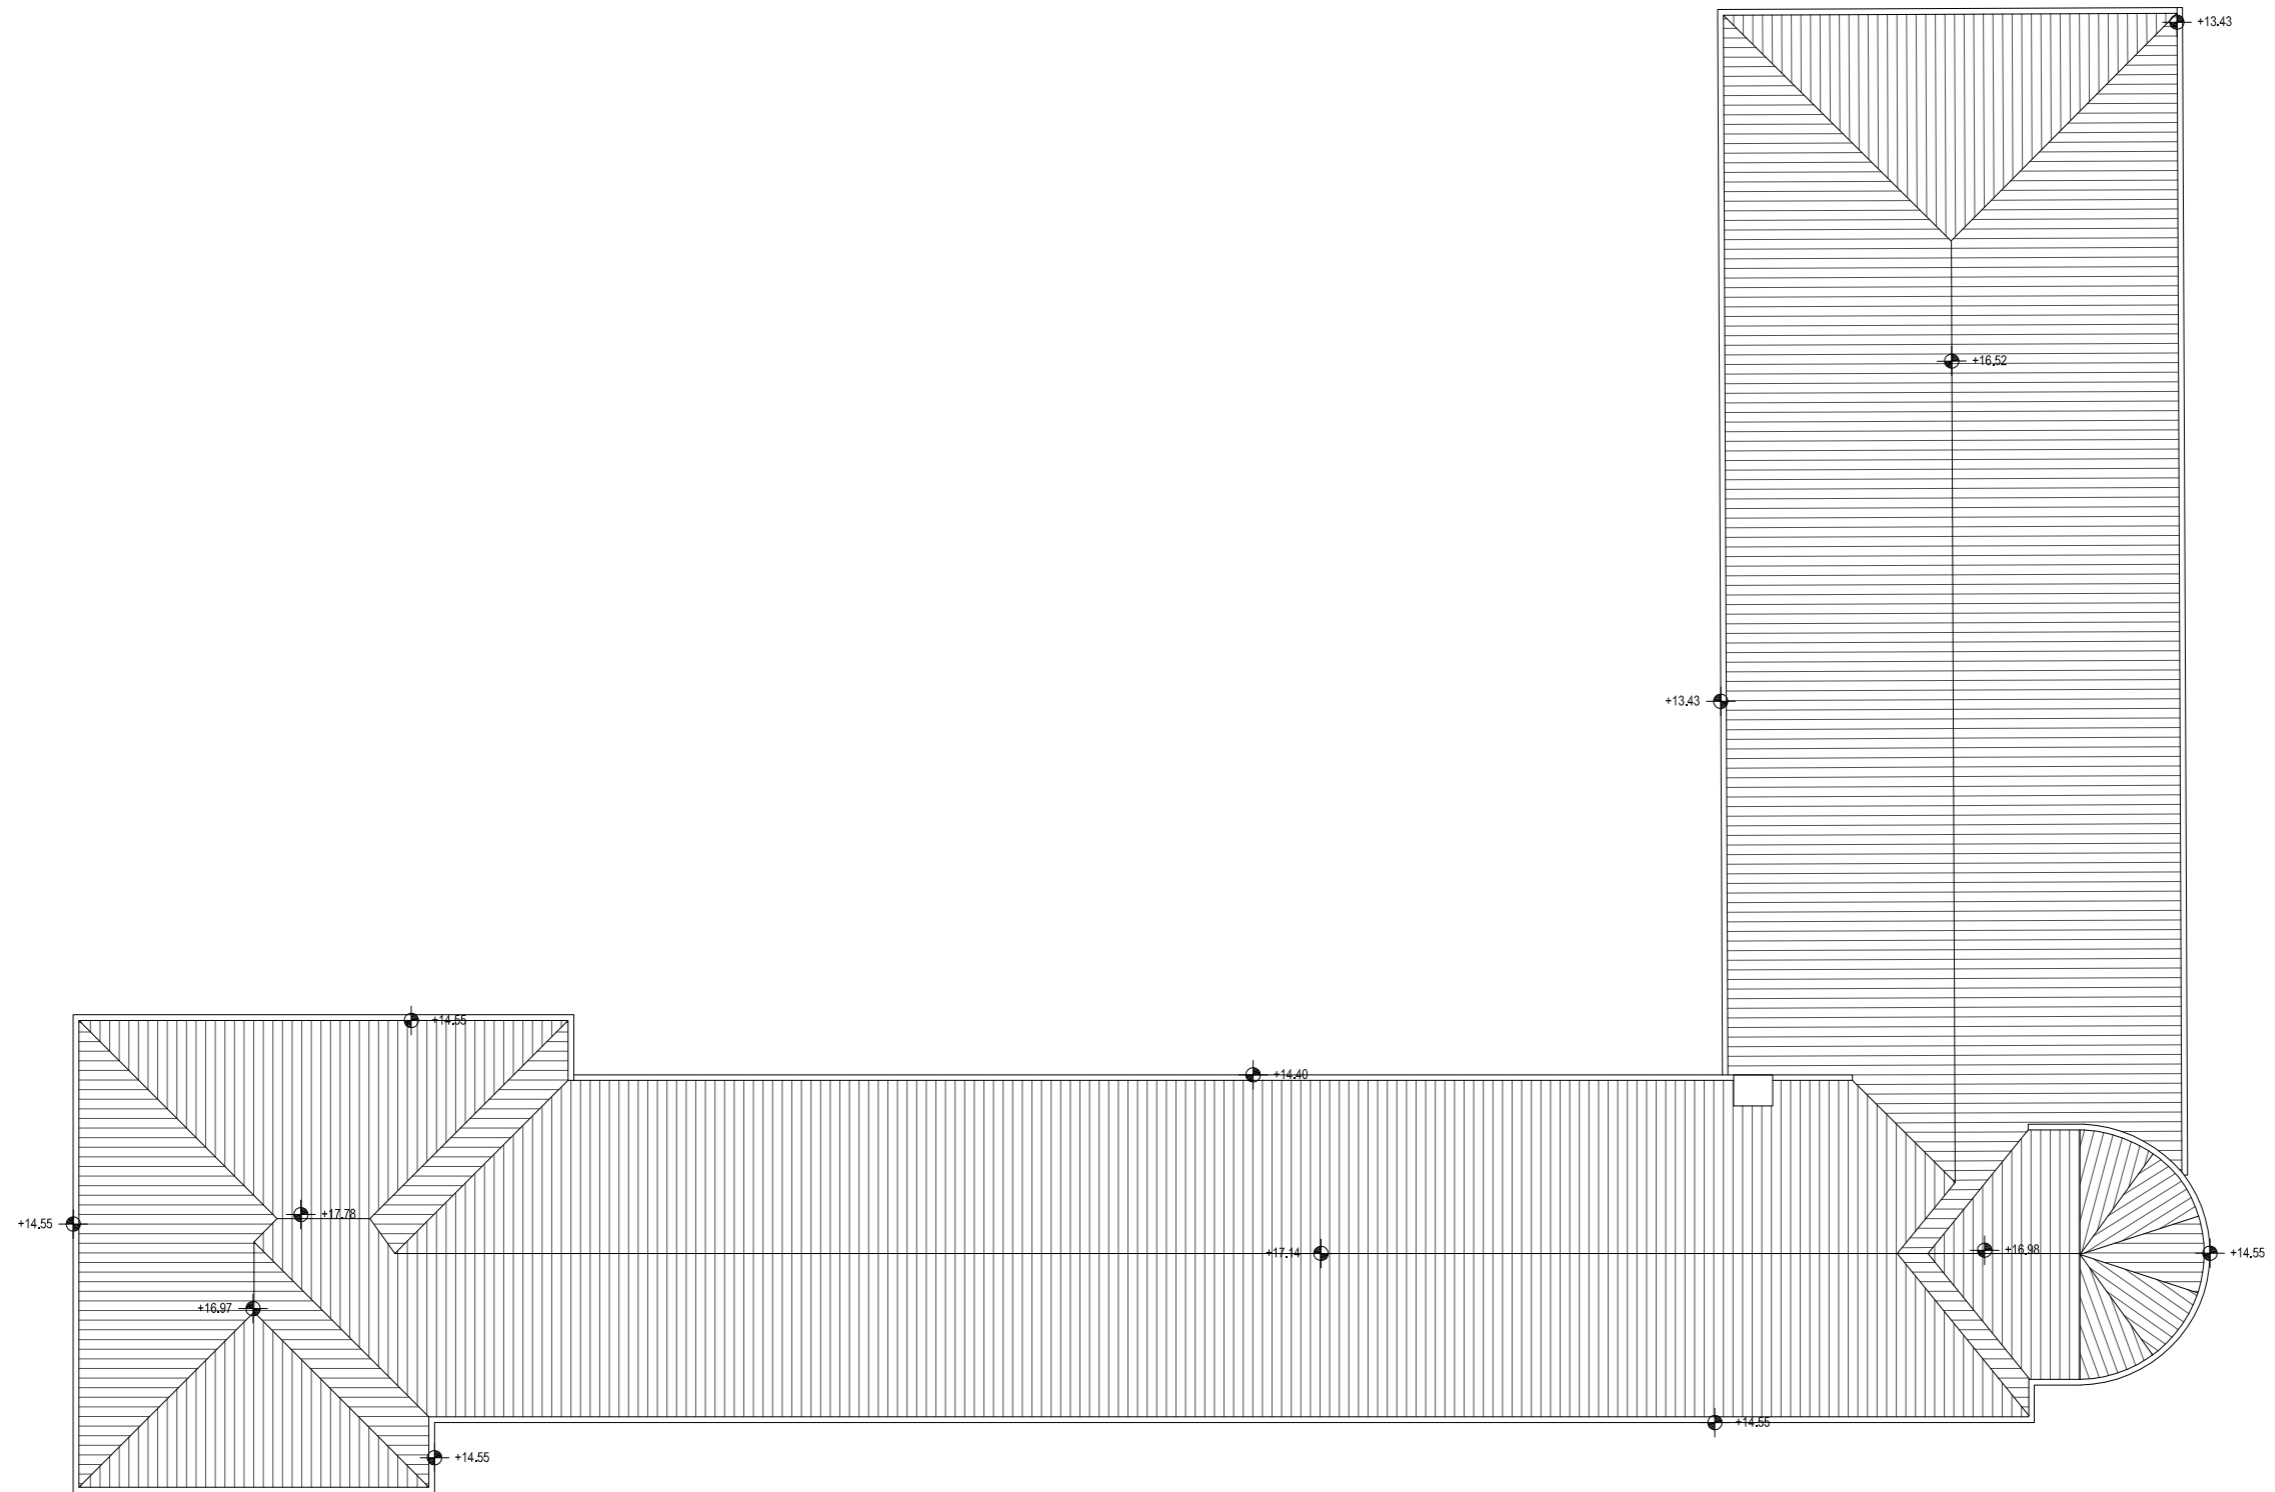

+239.26

+239.42

+240.74

VIA GIUSEPPE MORIS

CORSO PRINCIPE EUGENIO

PLANIMETRIA GENERALE\_SCALA 1:500

PIANTA PIANO INTERRATO\_SCALA 1:200

PIANTA PIANO PRIMO\_SCALA 1:200

PIANTA PIANO SECONDO\_SCALA 1:200

PIANTA PIANO SOTTOTETTO\_SCALA 1:200

CORSO PRINCIPALE EUGENIO

SEZIONE AA'\_SCALA 1:200

SEZIONE BB' \_SCALA 1:200

SEZIONE CC'\_SCALA 1:200