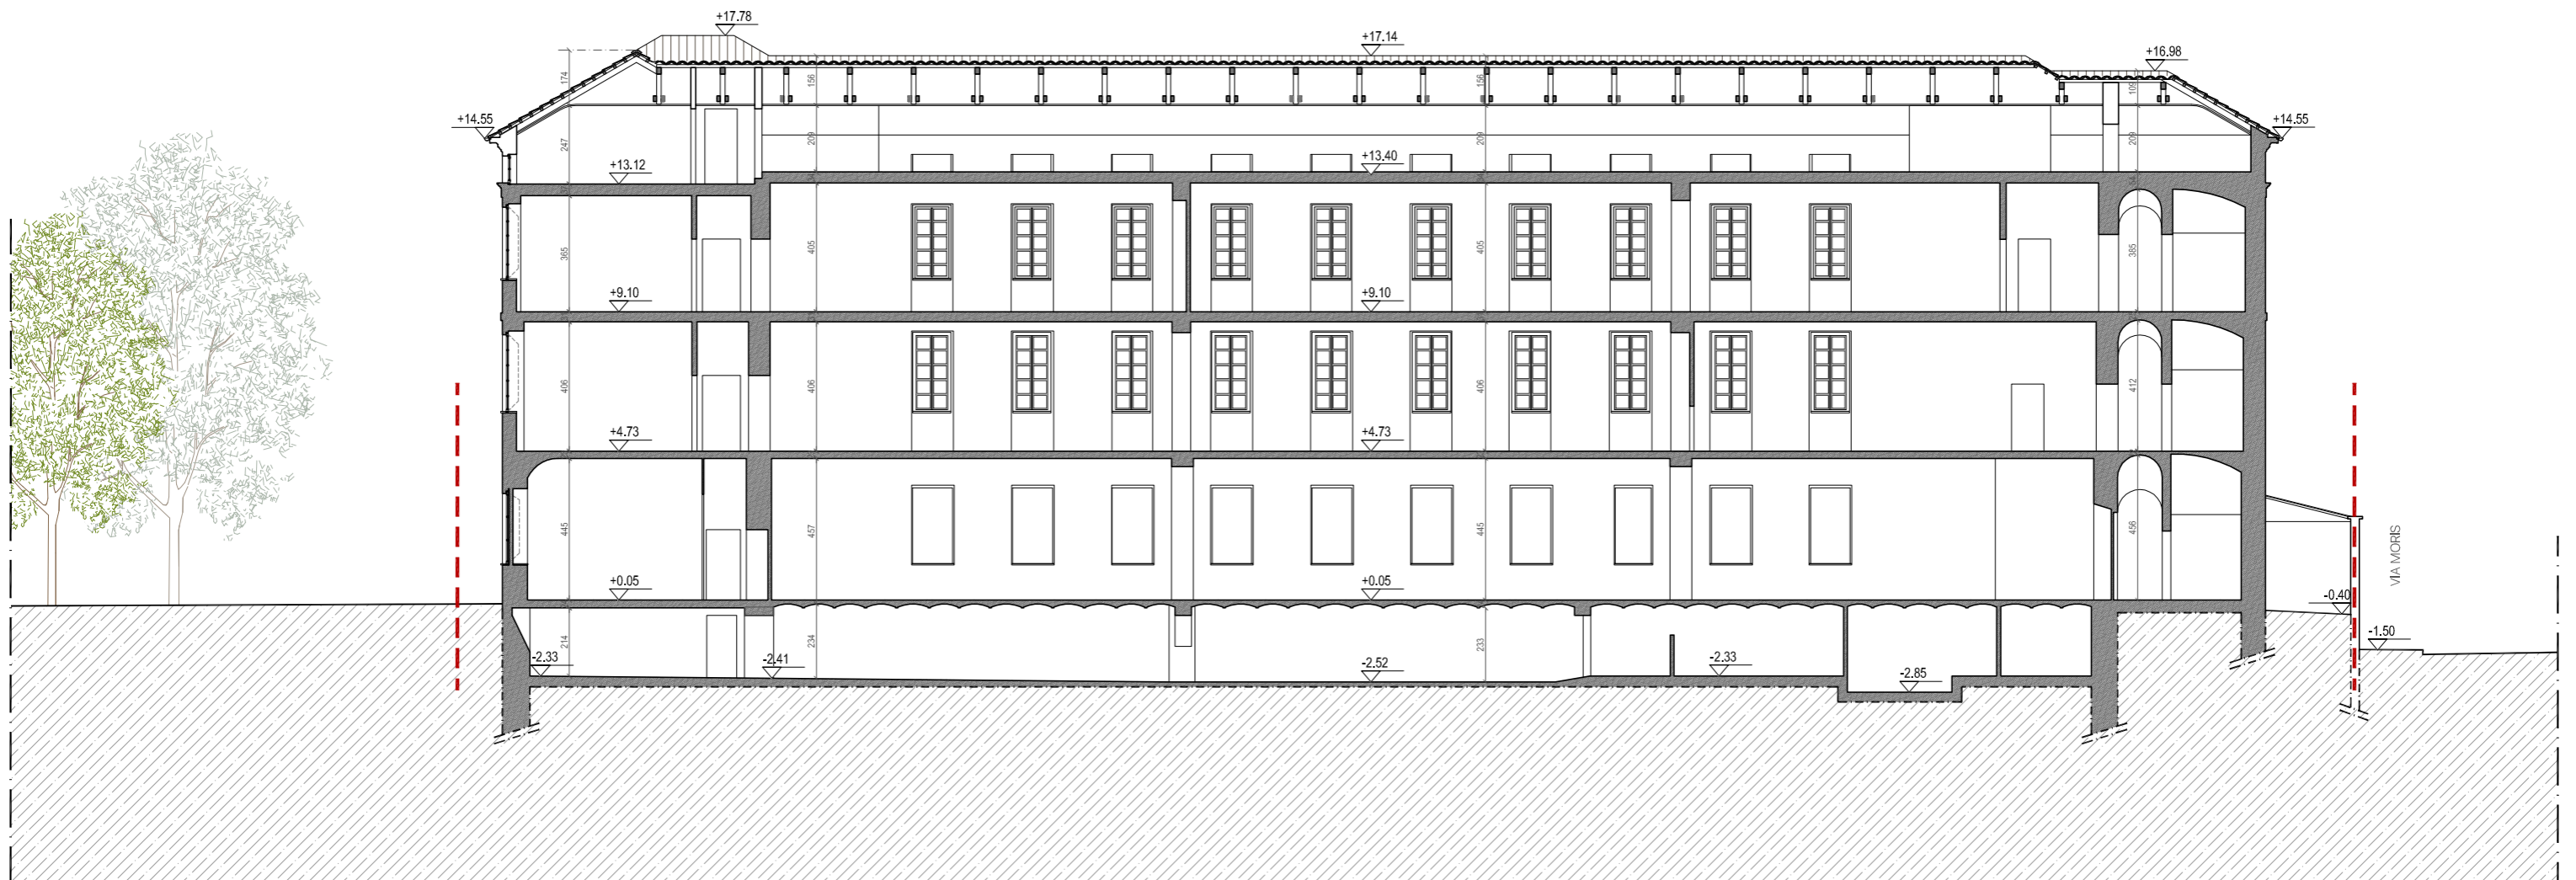

+239.26

+239.42

+240.74

VIA GIUSEPPE MORIS

CORSO PRINCIPE EUGENIO

PLANIMETRIA GENERALE\_SCALA 1:500

PIANTA PIANO INTERRATO\_SCALA 1:200

PIANTA PIANO PRIMO\_SCALA 1:200

PIANTA PIANO SECONDO\_SCALA 1:200

PIANTA PIANO SOTTOTETTO\_SCALA 1:200

CORSO PRINCIPALE EUGENIO

SEZIONE AA'\_SCALA 1:200

SEZIONE BB' \_SCALA 1:200

SEZIONE CC'\_SCALA 1:200