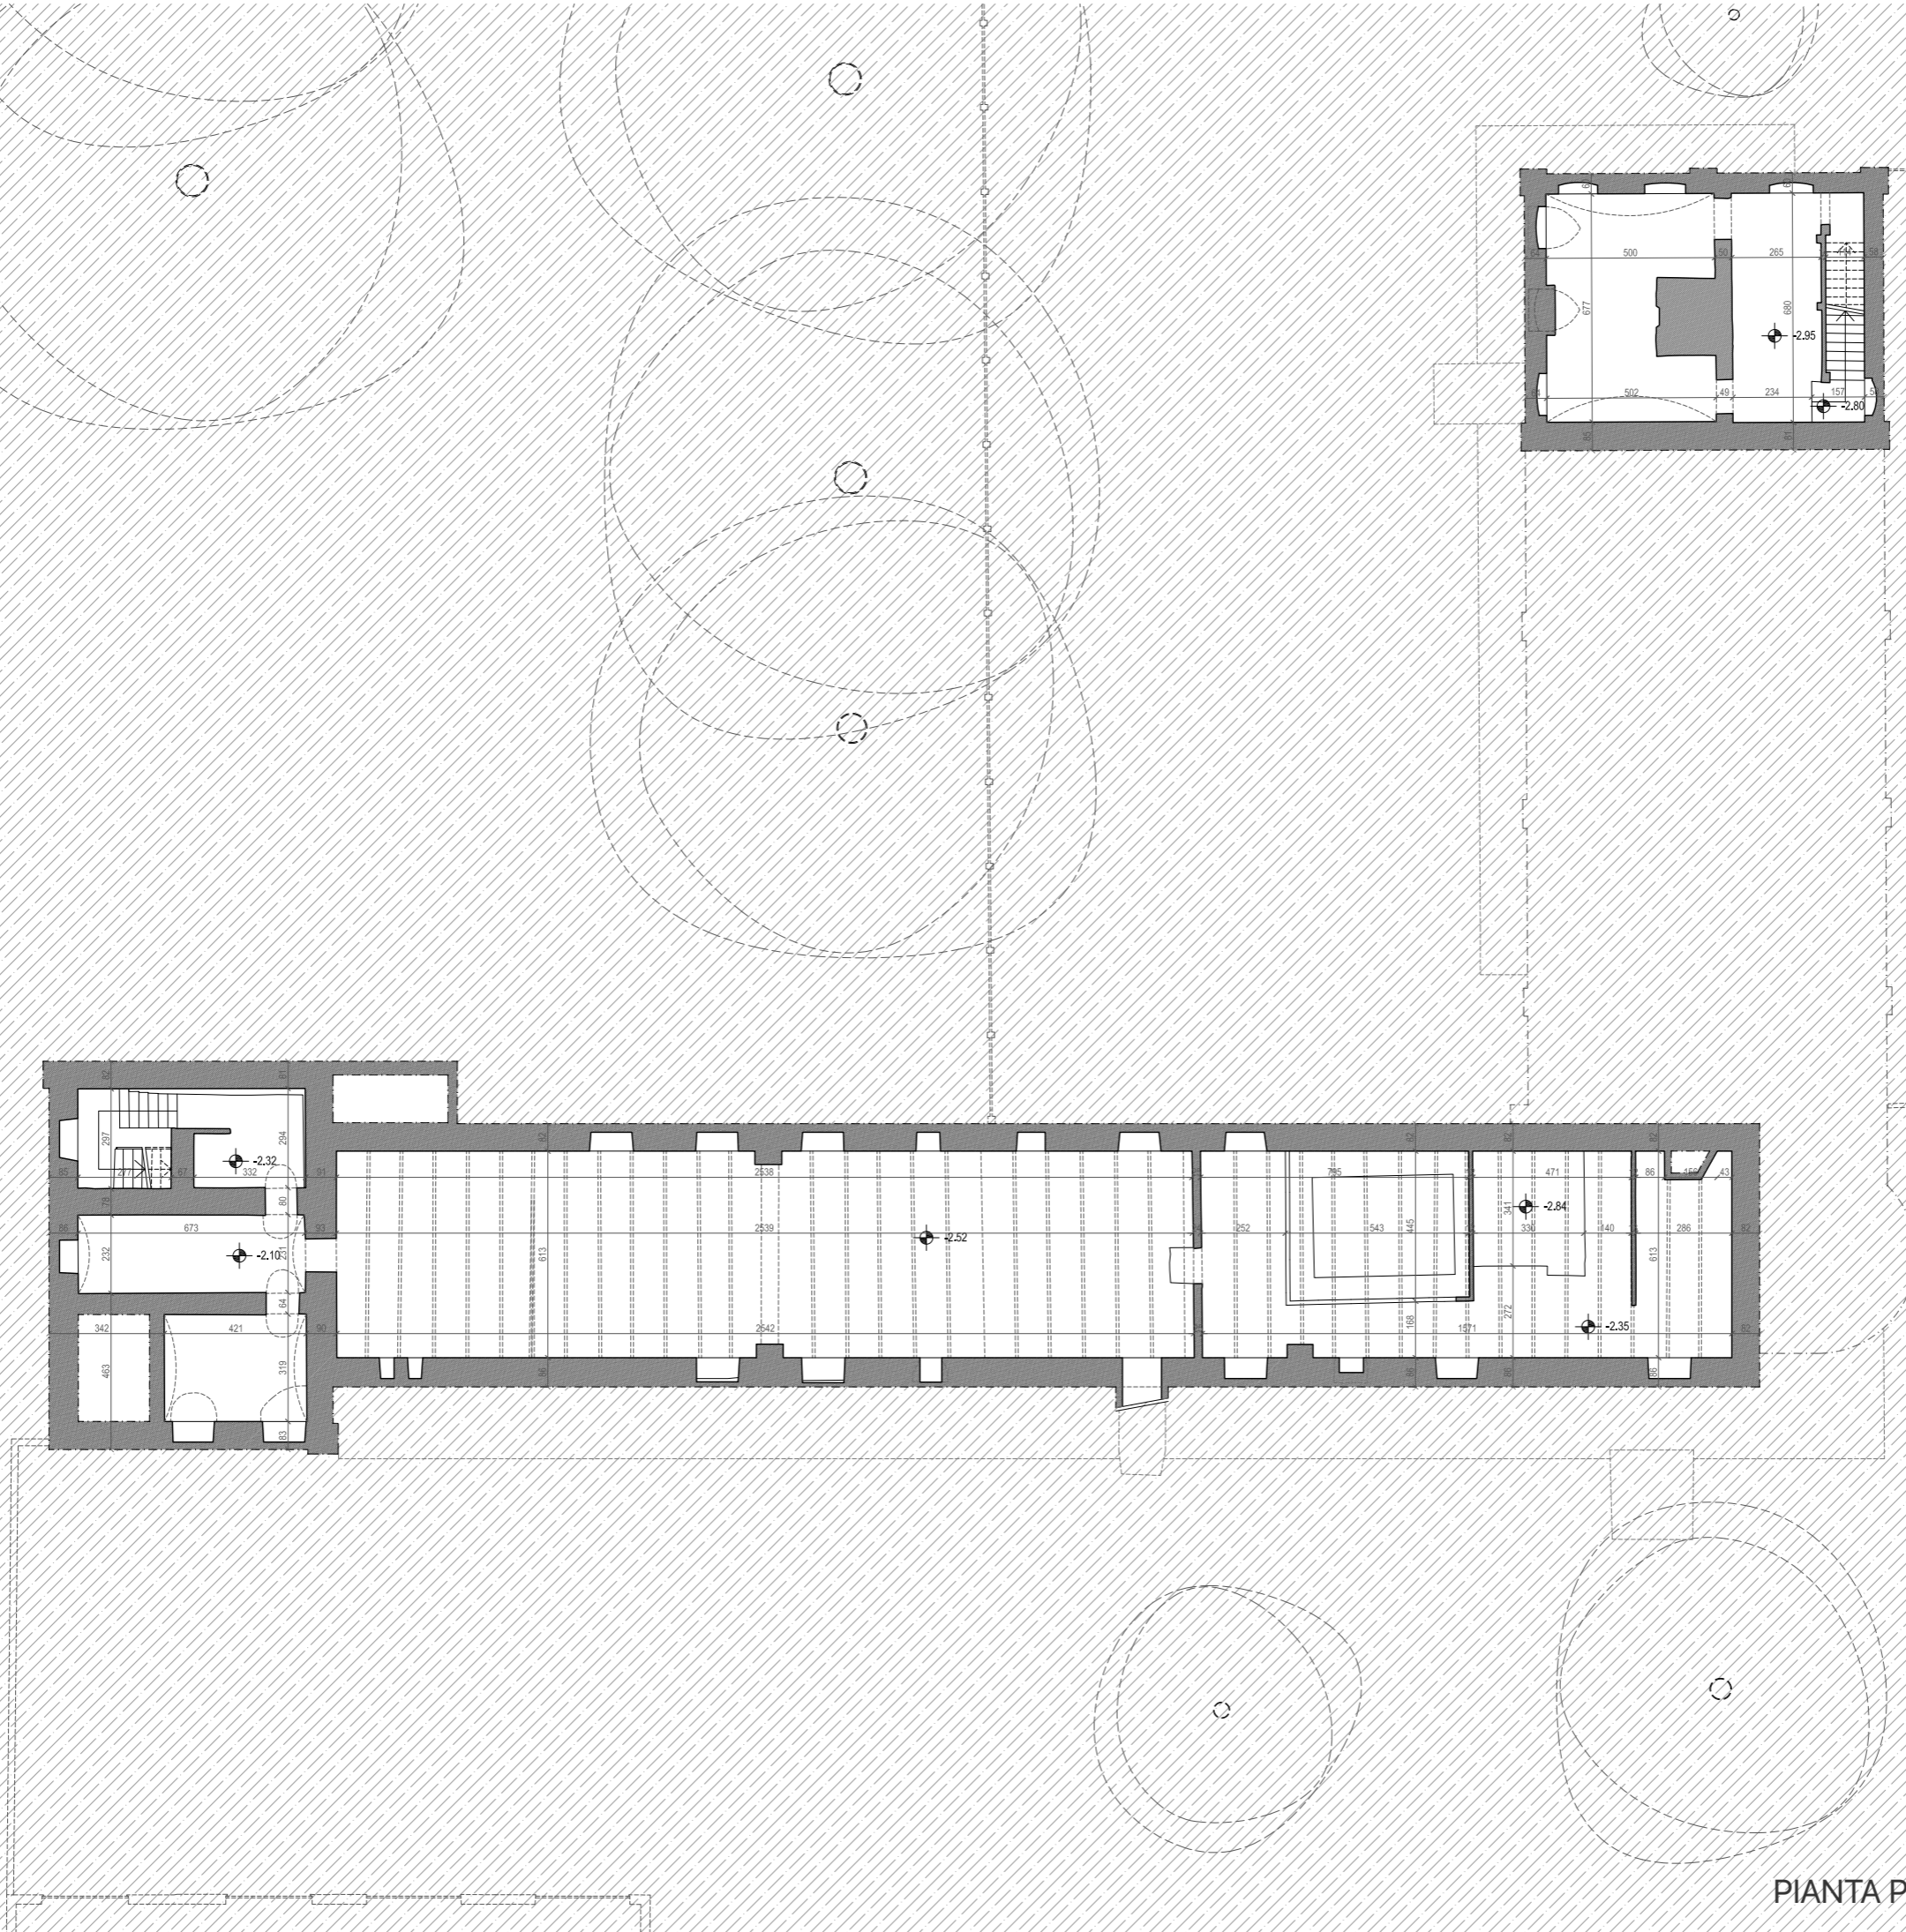

+239.26

+239.42

+240.74

VIA GIUSEPPE MORIS

CORSO PRINCIPE EUGENIO

PLANIMETRIA GENERALE\_SCALA 1:500

PIANTA PIANO INTERRATO\_SCALA 1:200

PIANTA PIANO PRIMO\_SCALA 1:200

PIANTA PIANO SECONDO\_SCALA 1:200

PIANTA PIANO SOTTOTETTO\_SCALA 1:200

CORSO PRINCIPALE EUGENIO

SEZIONE AA'\_SCALA 1:200

SEZIONE BB' \_SCALA 1:200

SEZIONE CC'\_SCALA 1:200