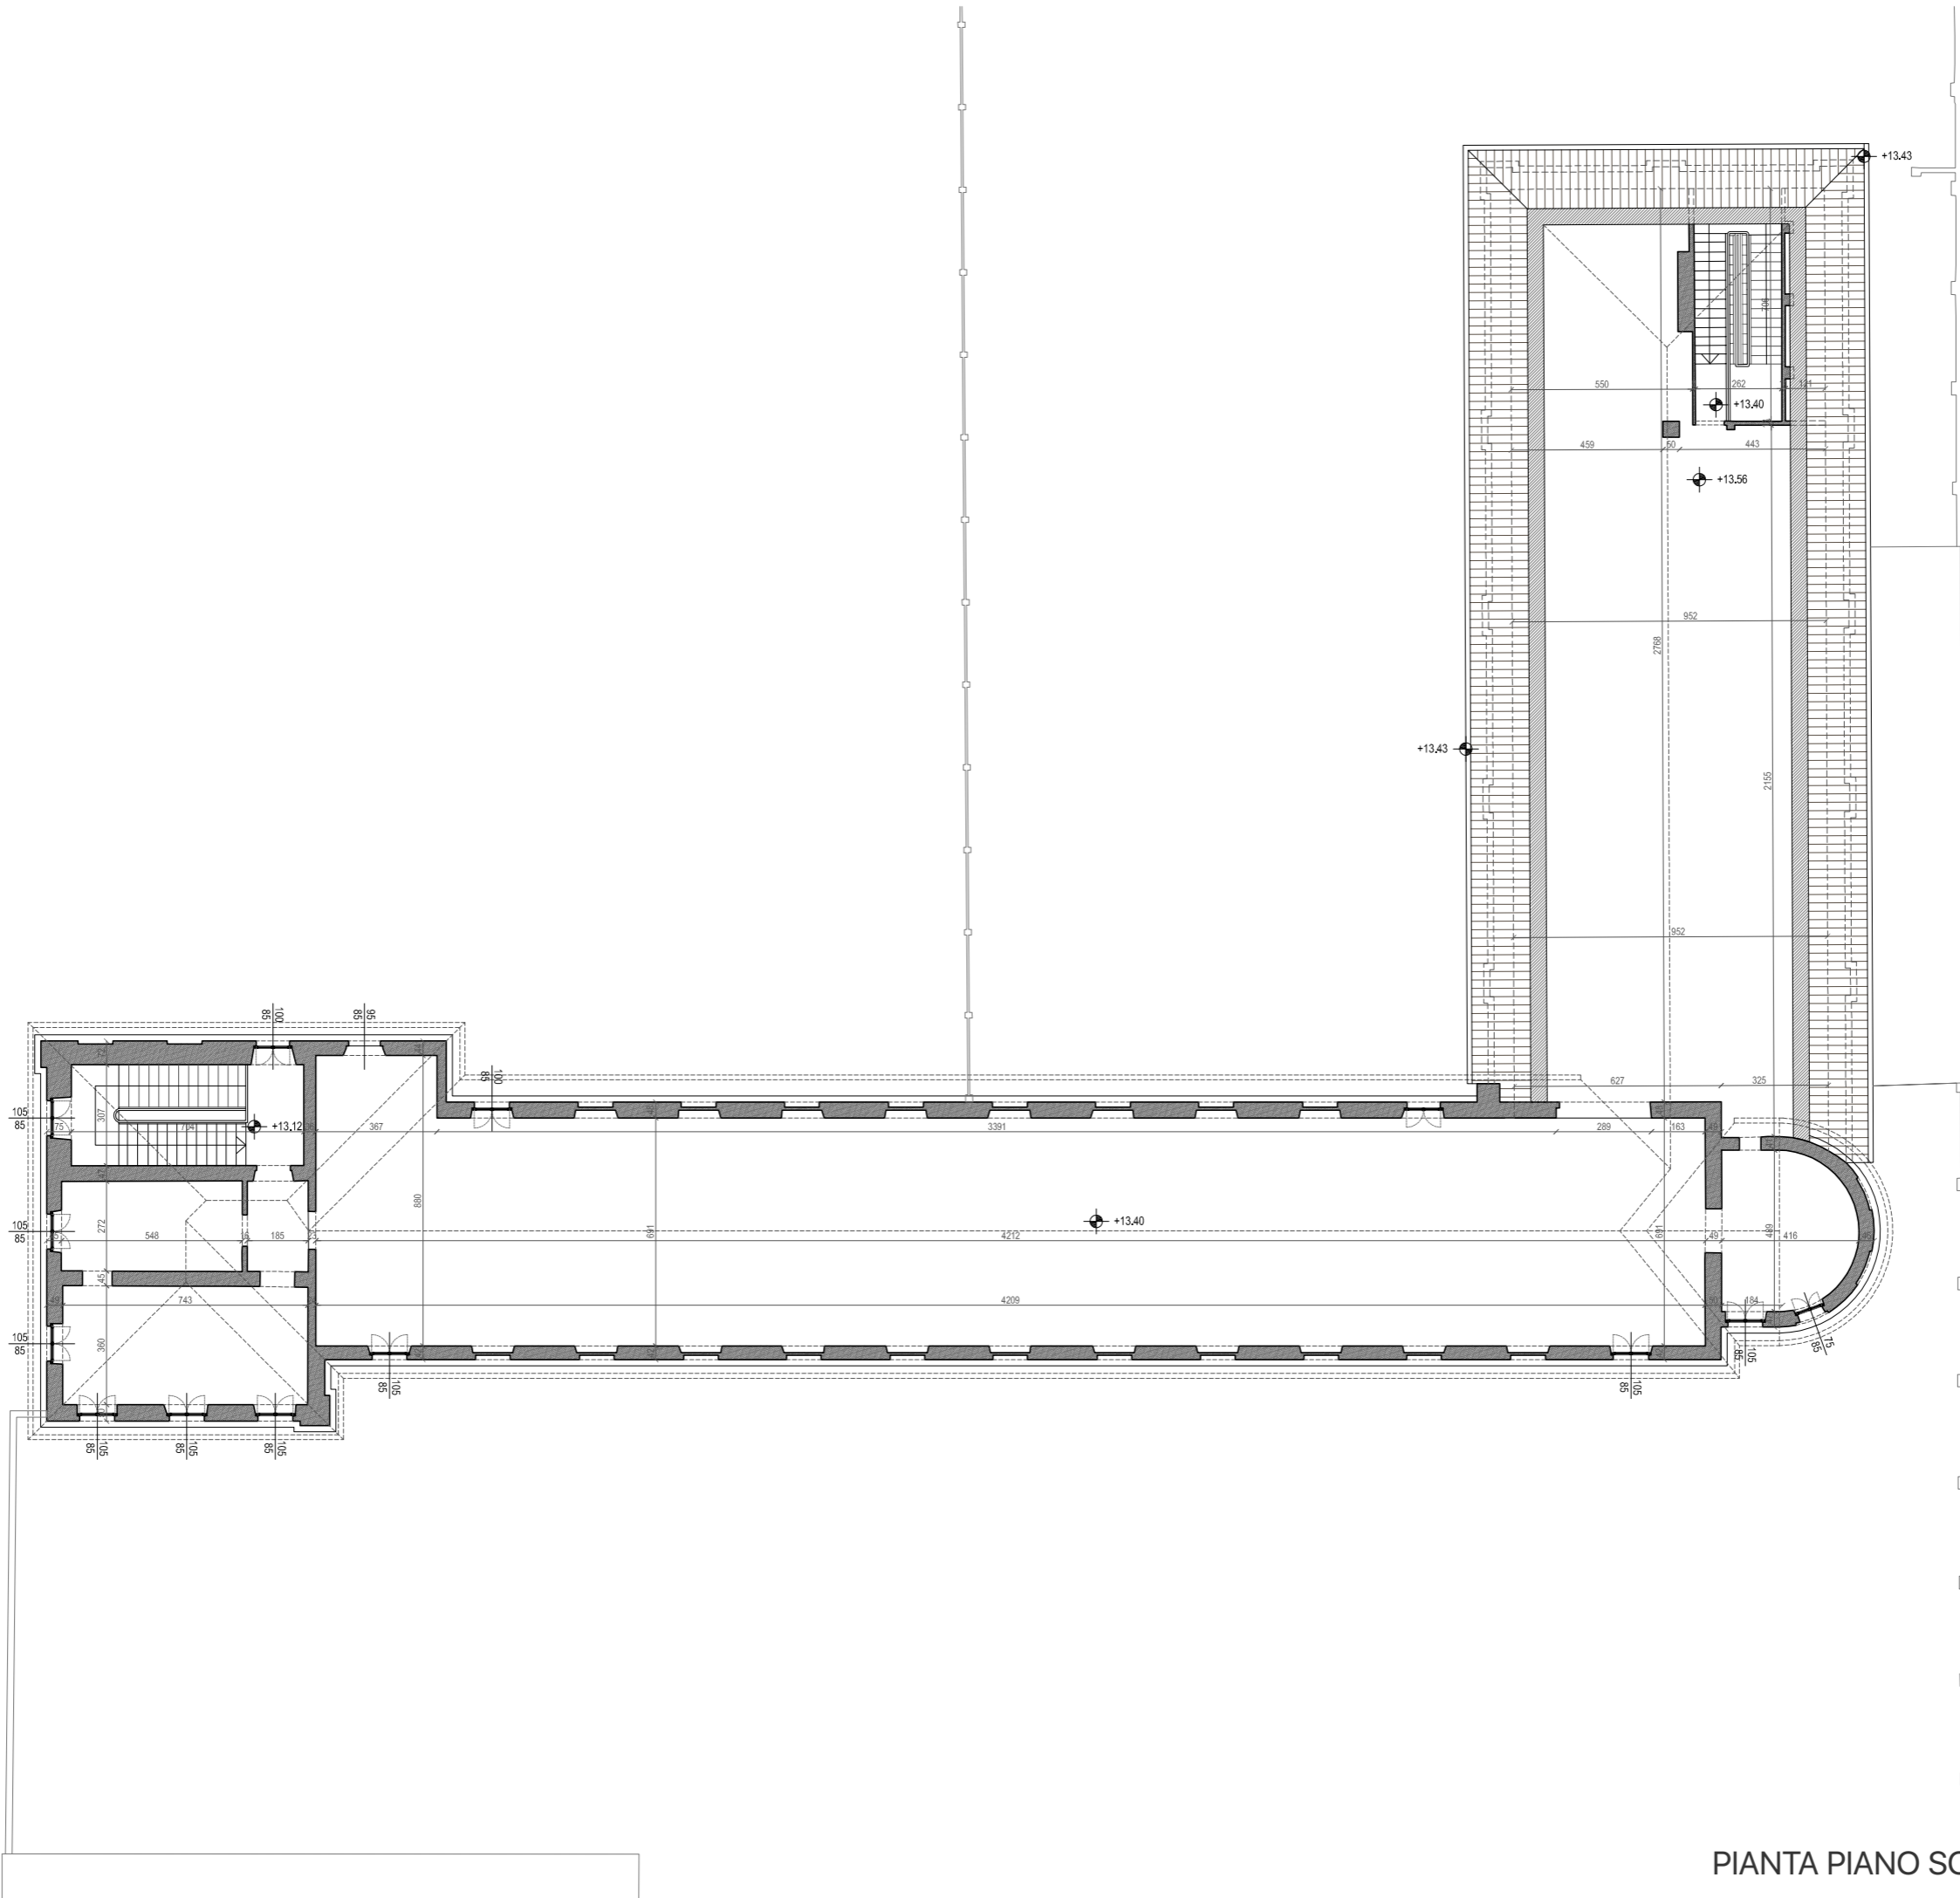

+239.26

+239.42

+240.74

VIA GIUSEPPE MORIS

CORSO PRINCIPE EUGENIO

PLANIMETRIA GENERALE\_SCALA 1:500

PIANTA PIANO INTERRATO\_SCALA 1:200

PIANTA PIANO PRIMO\_SCALA 1:200

PIANTA PIANO SECONDO\_SCALA 1:200

PIANTA PIANO SOTTOTETTO\_SCALA 1:200

CORSO PRINCIPALE EUGENIO

SEZIONE AA'\_SCALA 1:200

SEZIONE BB' \_SCALA 1:200

SEZIONE CC'\_SCALA 1:200