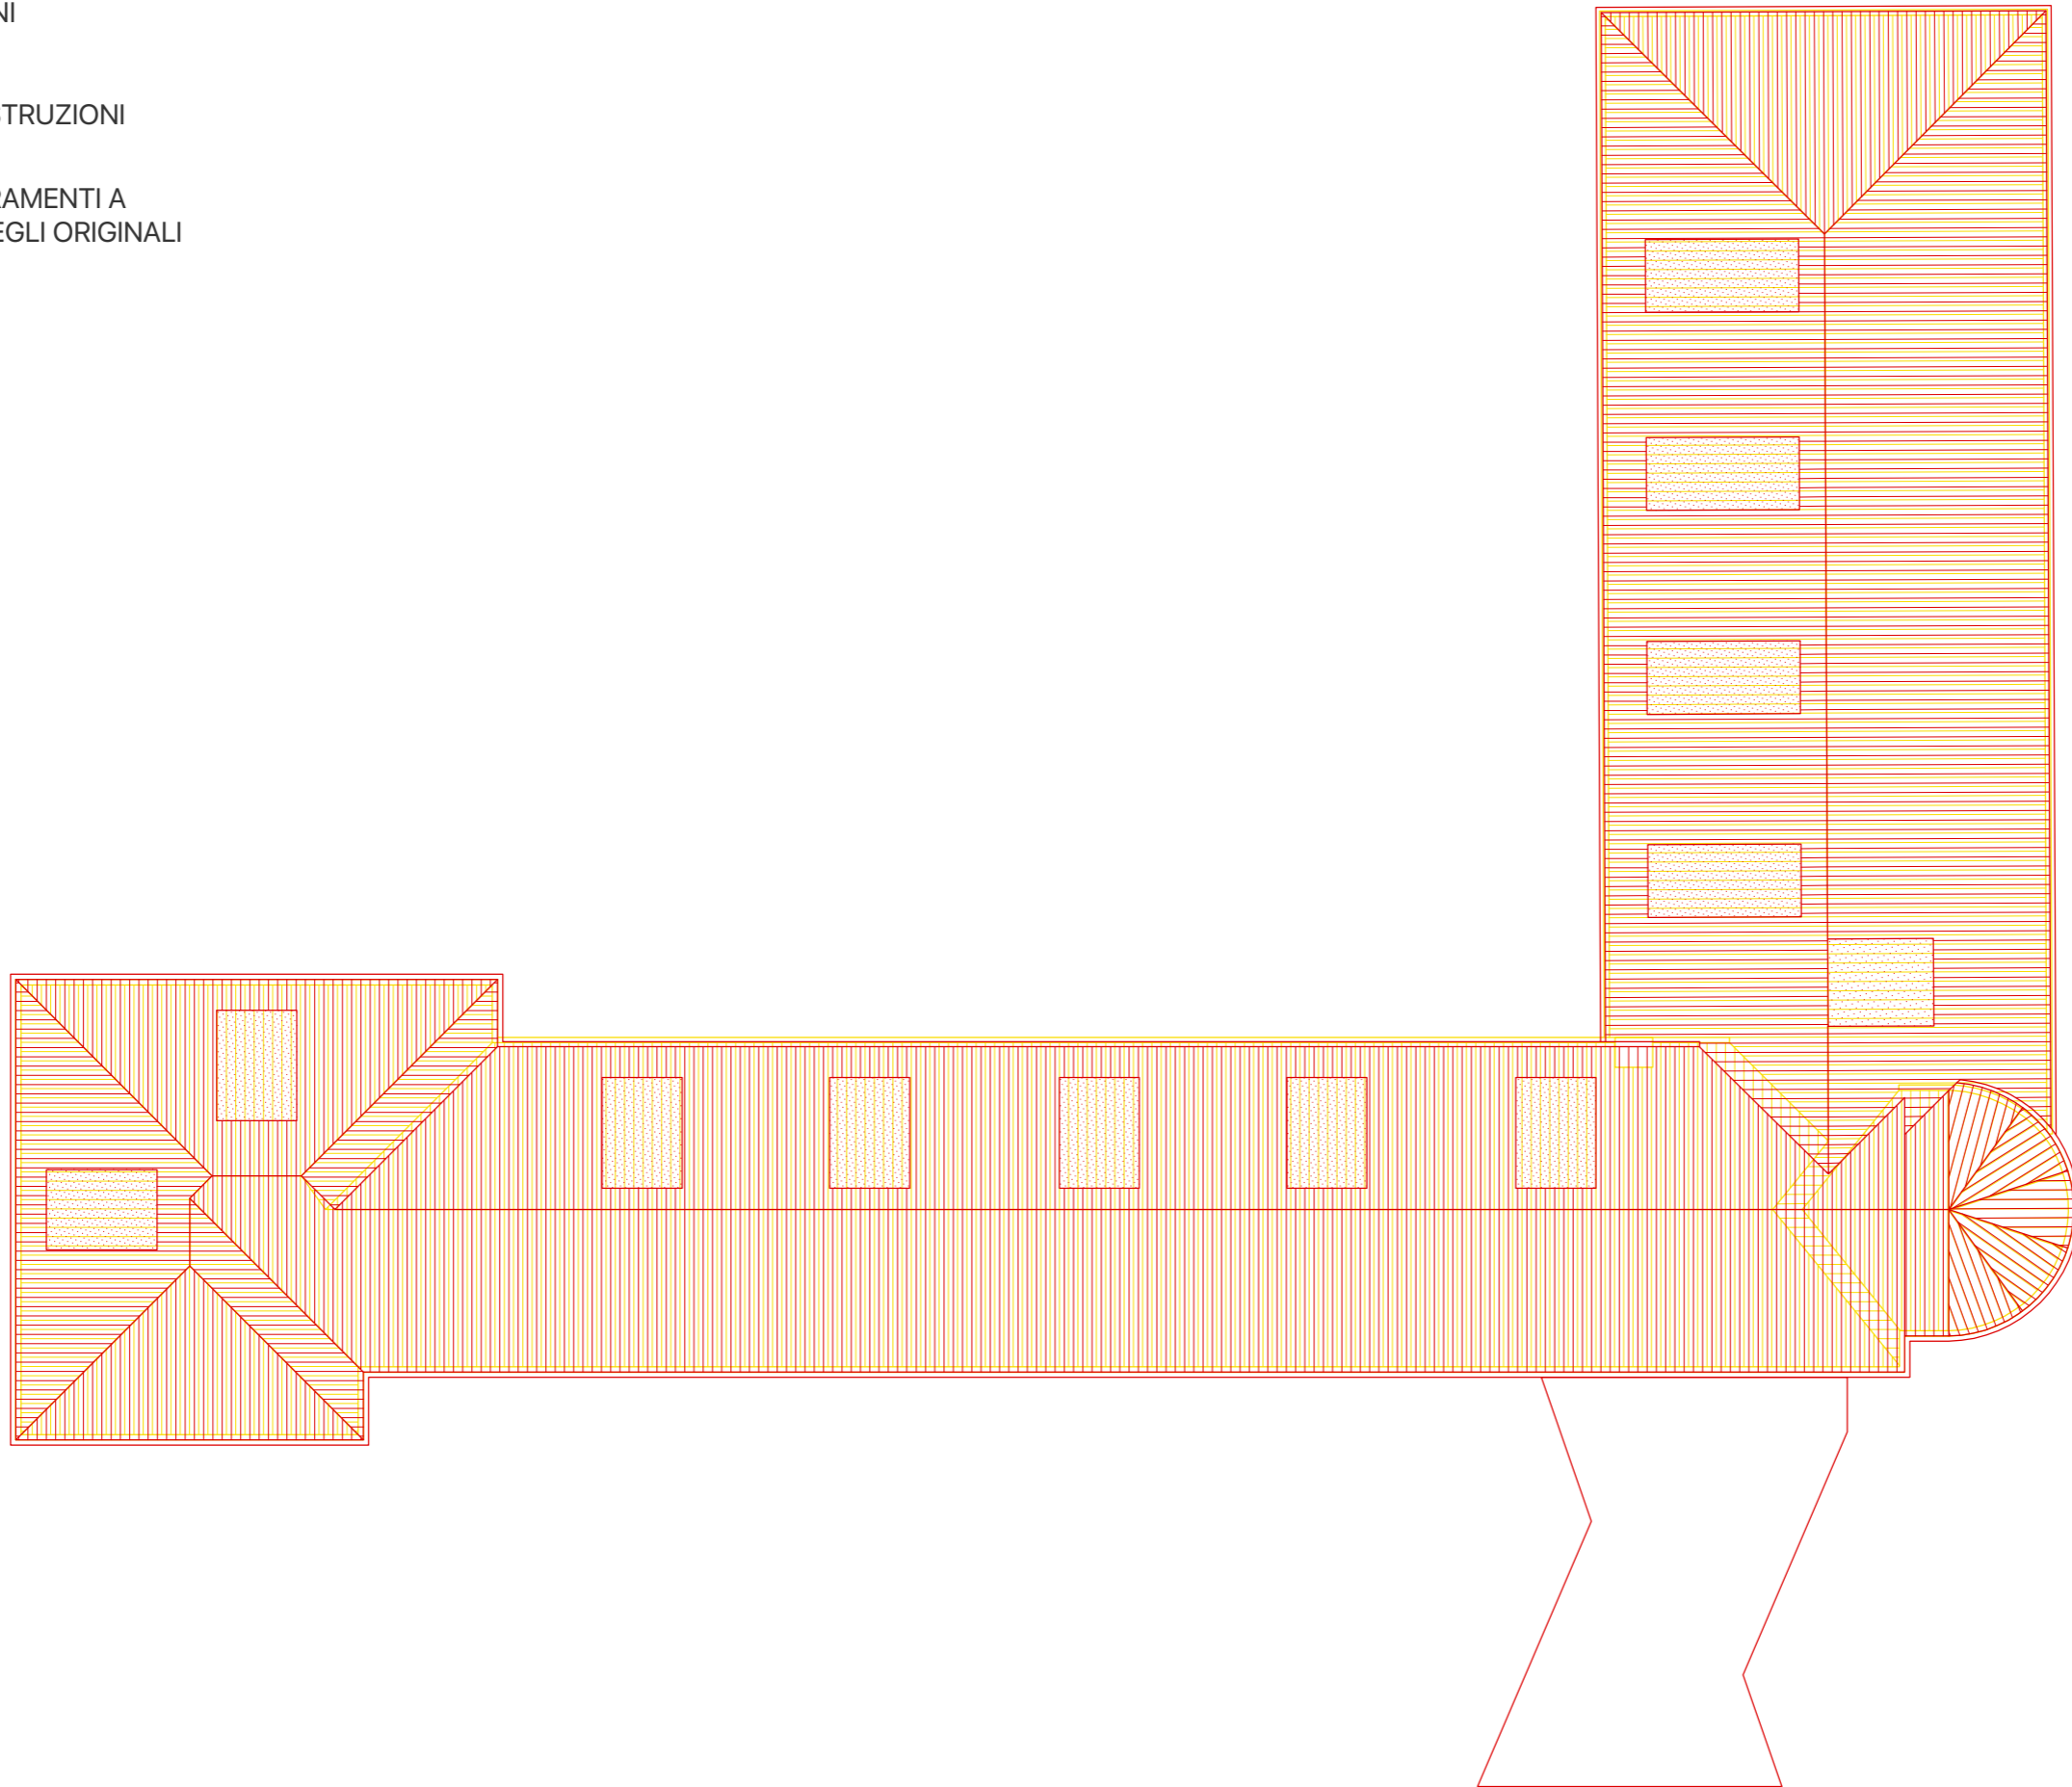

CITTA' DI TORINO

PRINCIPE EUGENIO 18

EX ISTITUTO BUON PASTORE

NUOVA SEDE COGEFA S.p.A.

INTERVENTO DI RESTAURO, RISANAMENTO CONSERVATIVO, E RISTRUTTURAZIONE CON CAMBIO DI DESTINAZIONE D'USO AI SENSI DELLA L. 106/2011 PER LA REALIZZAZIONE DEGLI UFFICI DI COGEFA S.P.A.

DEMOLIZIONI

NUOVE COSTRUZIONI

NUOVI SERRAMENTI A
DISEGNO DEGLI ORIGINALI

DEMOLIZIONI

NUOVE COSTRUZIONI

NUOVI SERRAMENTI A
DISEGNO DEGLI ORIGINALI

PIANTA PIANO TERRA_SCALA 1:200

DEMOLIZIONI

DEMOLIZIONI

NUOVE COSTRUZIONI

NUOVI SERRAMENTI A
DISEGNO DEGLI ORIGINALI

DEMOLIZIONI

NUOVE COSTRUZIONI

NUOVI SERRAMENTI A
DISEGNO DEGLI ORIGINALI

SEZIONE AA'_SCALA 1:200

DEMOLIZIONI