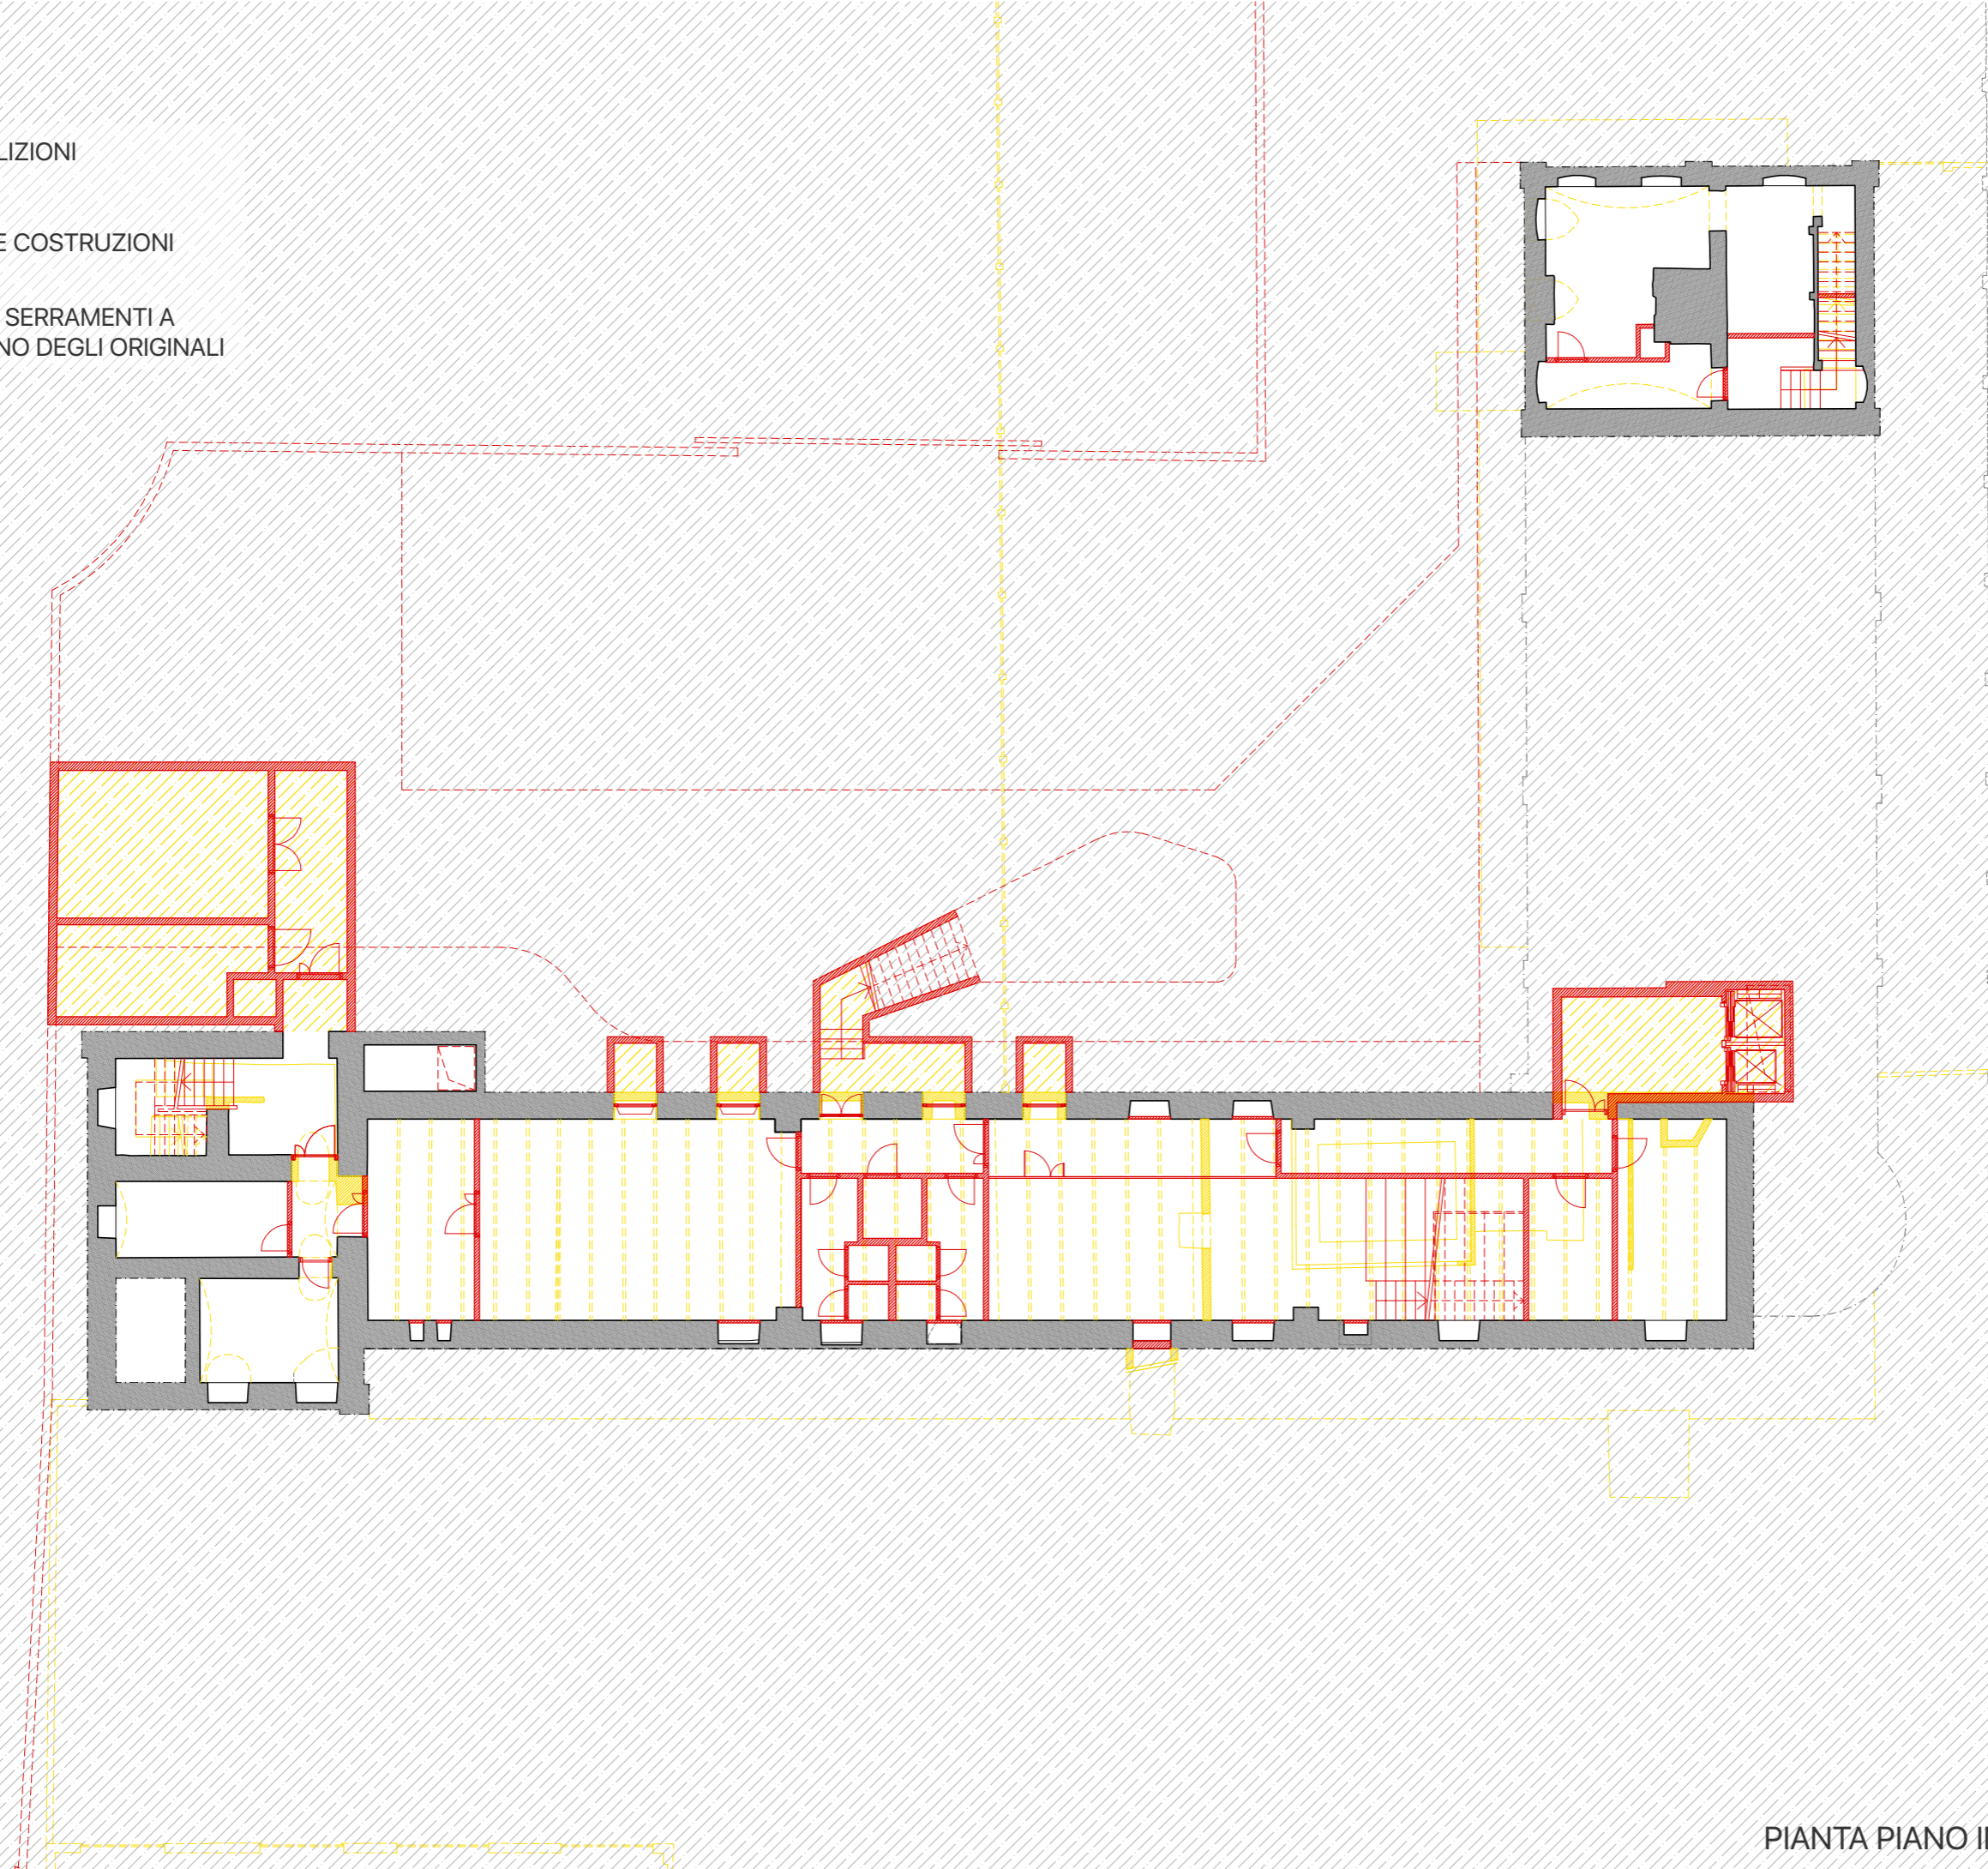

ELABORATO A.1.4

SOVRAPPOSIZIONE RILIEVO/PROGETTO

REVISIONE 1.2 DEL 13/04/2022

Committente:

Via Pianezza, 17
10149 Torino

Progetto e coordinamento:

PICCO
a r c h i t e t t i

Arch. Cristiano Picco - Arch. Federica Gomiero
Via Lamarmora, 12
10128 Torino
Tel (+39) 011.5617066
progetti@piccoarchitetti.it
www.piccoarchitetti.it

DEMOLIZIONI

NUOVE COSTRUZIONI

NUOVI SERRAMENTI A
DISEGNO DEGLI ORIGINALI

DEMOLIZIONI

NUOVE COSTRUZIONI

NUOVI SERRAMENTI A
DISEGNO DEGLI ORIGINALI

PIANTA PIANO TERRA_SCALA 1:200

DEMOLIZIONI