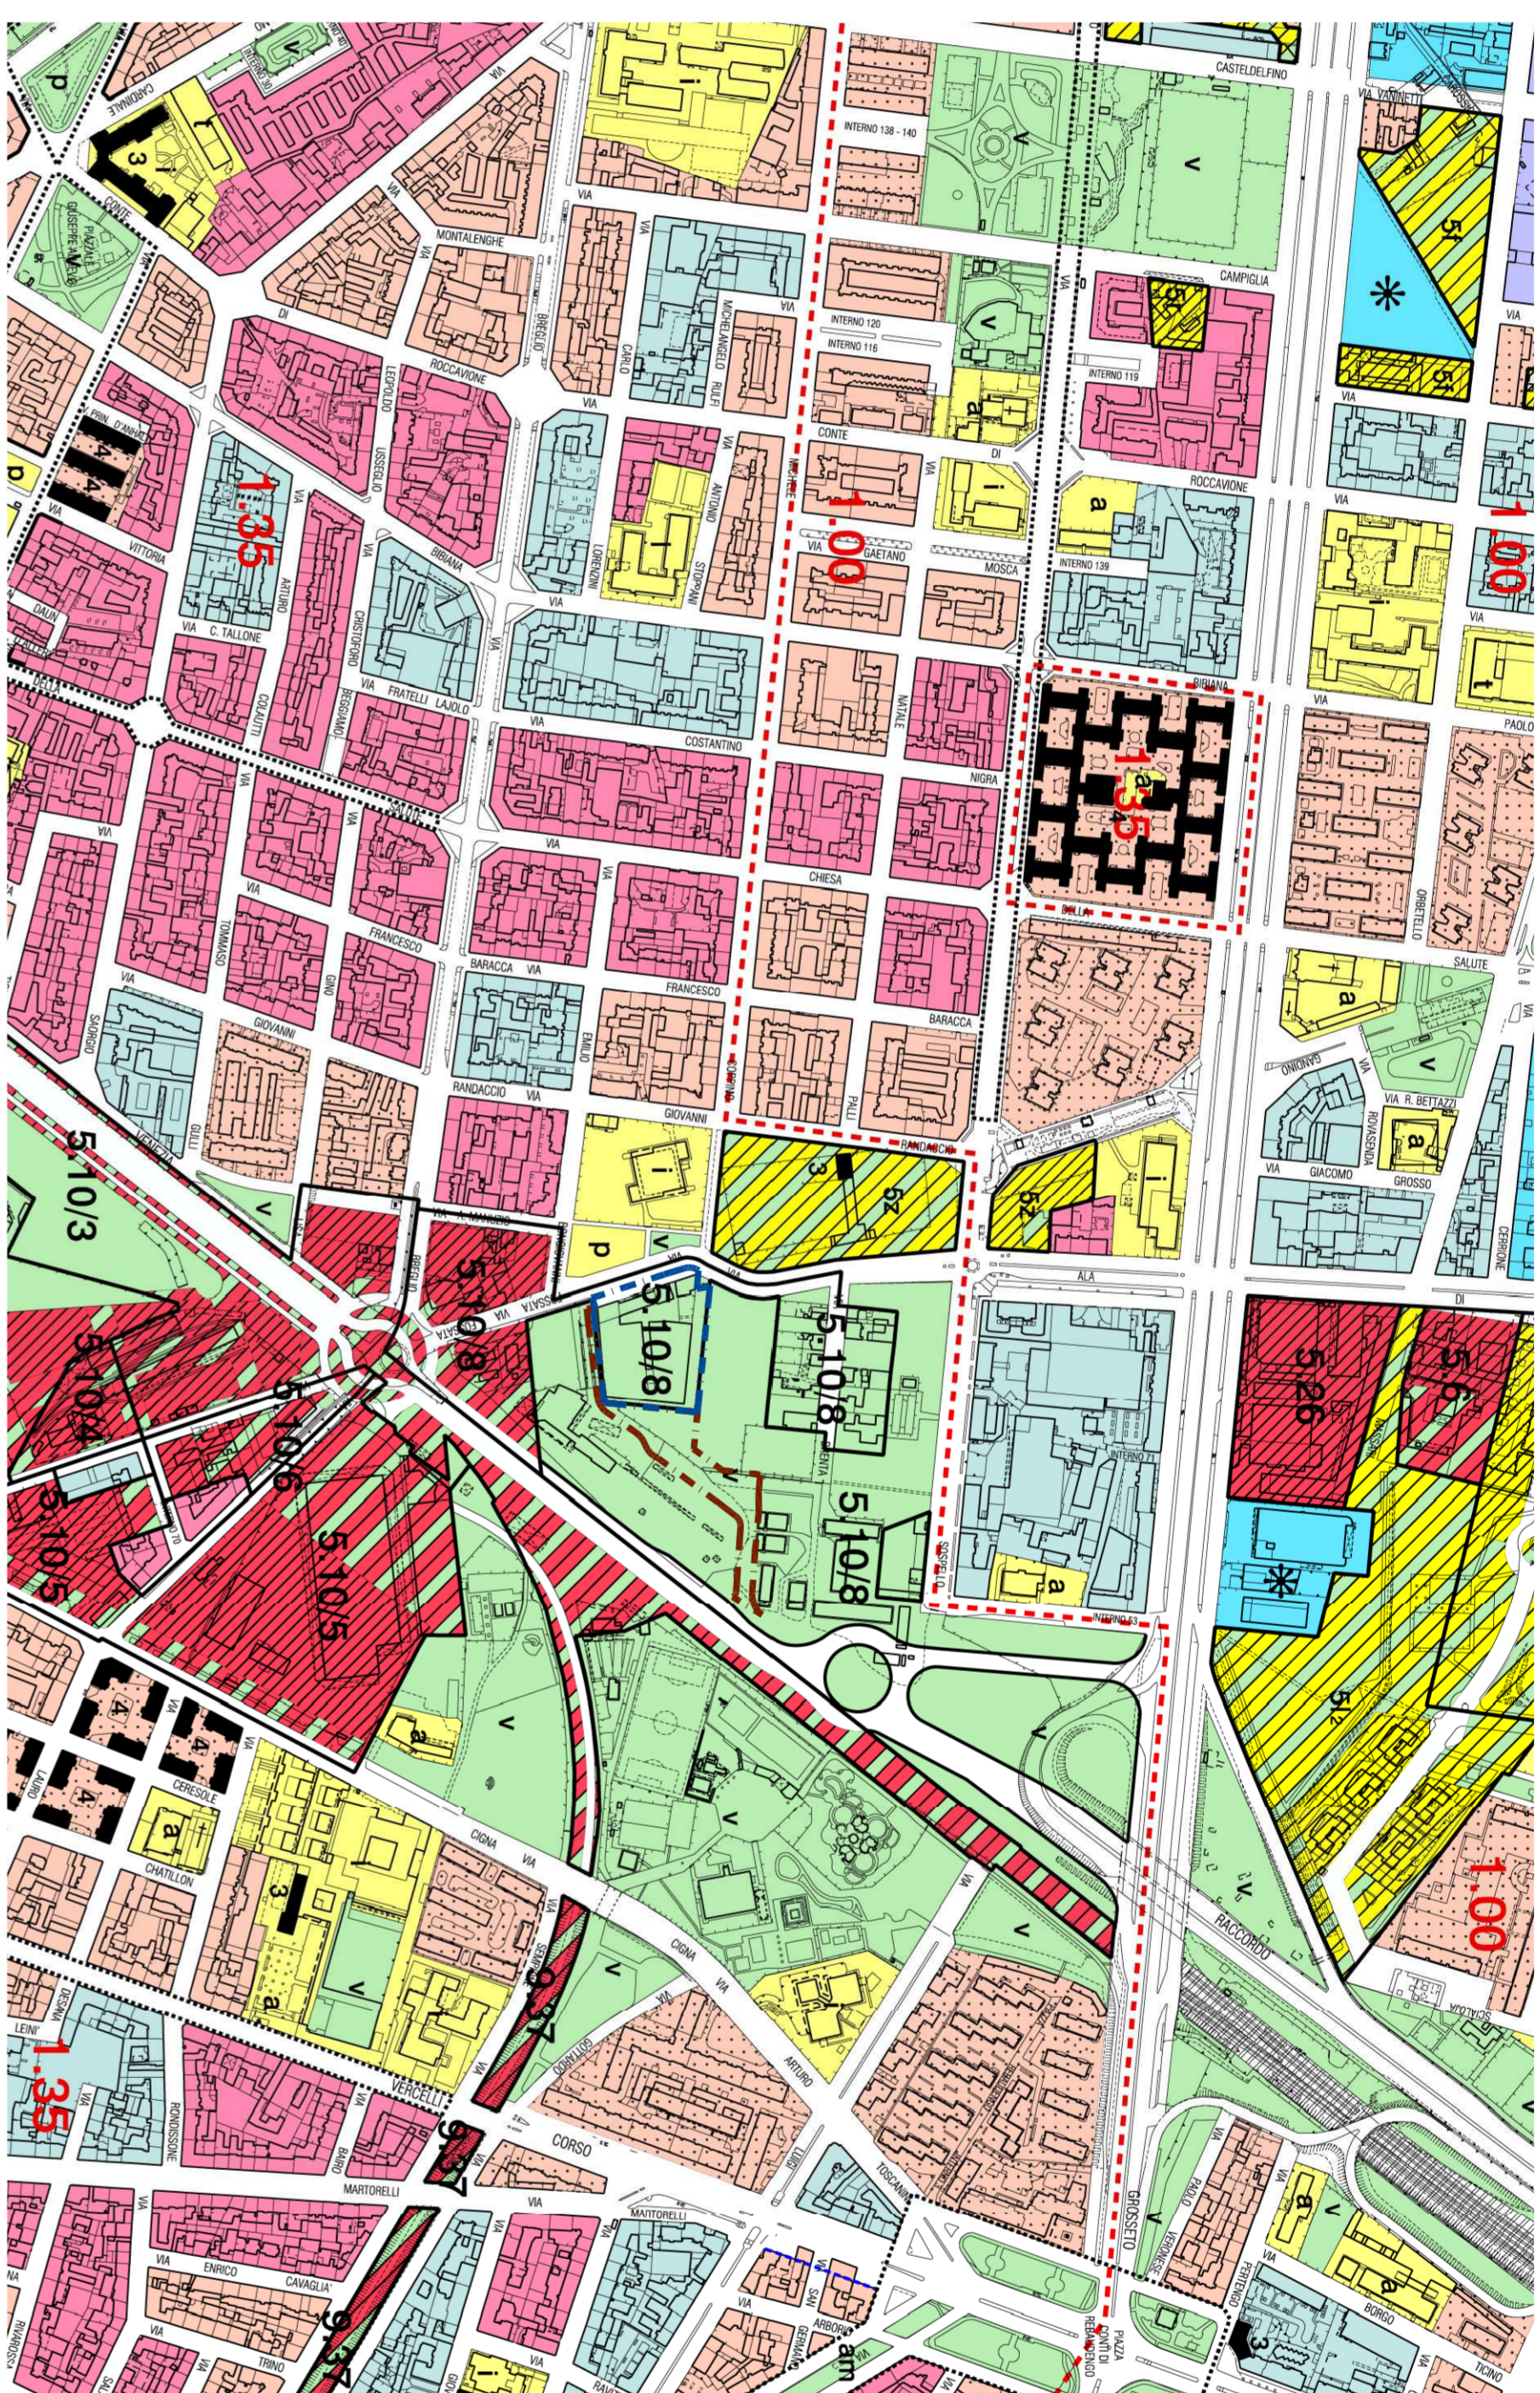

REGIONE PIEMONTE
CITTA' DI TORINO

NUOVA STAZIONE PER AUTOBUS A LUNGA PERCORRENZA,
STRUTTURA RICETTIVA E ATTIVITA' DI SERVIZIO

PROGETTO DEFINITIVO PER IL RILASCIO DEL
PERMESSO DI COSTRUIRE IN DEROGA AI SENSI DELLA L. 106/2011 art. 5

IMMOBILIARE / PROGETTISTA
Immobiliare Fossata s.r.l.

PICCO
a r c h i t e t t i

COLLETTI
INGEGNERIA

SIA
Professionisti
Associati

ARCOISTANZA PDC_FASE A

INOQUADRAMENTO:
ESTRATTO PRG (1:5000) - ESTRATTO DI CARTA
TECNICA (1:1000) - DATI QUANTITATIVI

FILE: INQUADRAMENTO.dwg

Via Fossata, 114
10147 Torino

Via Fico Corda 44 - 10149 Torino
Via Larianova 12 - 10128 Torino
C.I. 17994981014

DATA: 09 AGOSTO 2019

ELABORATO

D_PRG_01

LEGENDA
----- AREA OGGETTO DI INTERVENTO DI PROPRIETA' COMUNALE
----- OGGETTO DI ISTANZA DI CONCESSIONE D'USO

DATI PROGETTO:
SUPERFICIE FONDIARIA: 8,086 mq
SIP ESISTENTE: 5,280 mq
SIP MASSIMA EDIFICABILE: 5,747 mq
SIP IN PROGETTO: 5,744 mq

N.B.
Per il calcolo della SIP legittimata vedi elaborato D_SIP_01
Per il calcolo della SIP di progetto vedi elaborato D_SIP_02

STRALCIO DI P.R.G. fogli 12B, 16B scala 1:5000