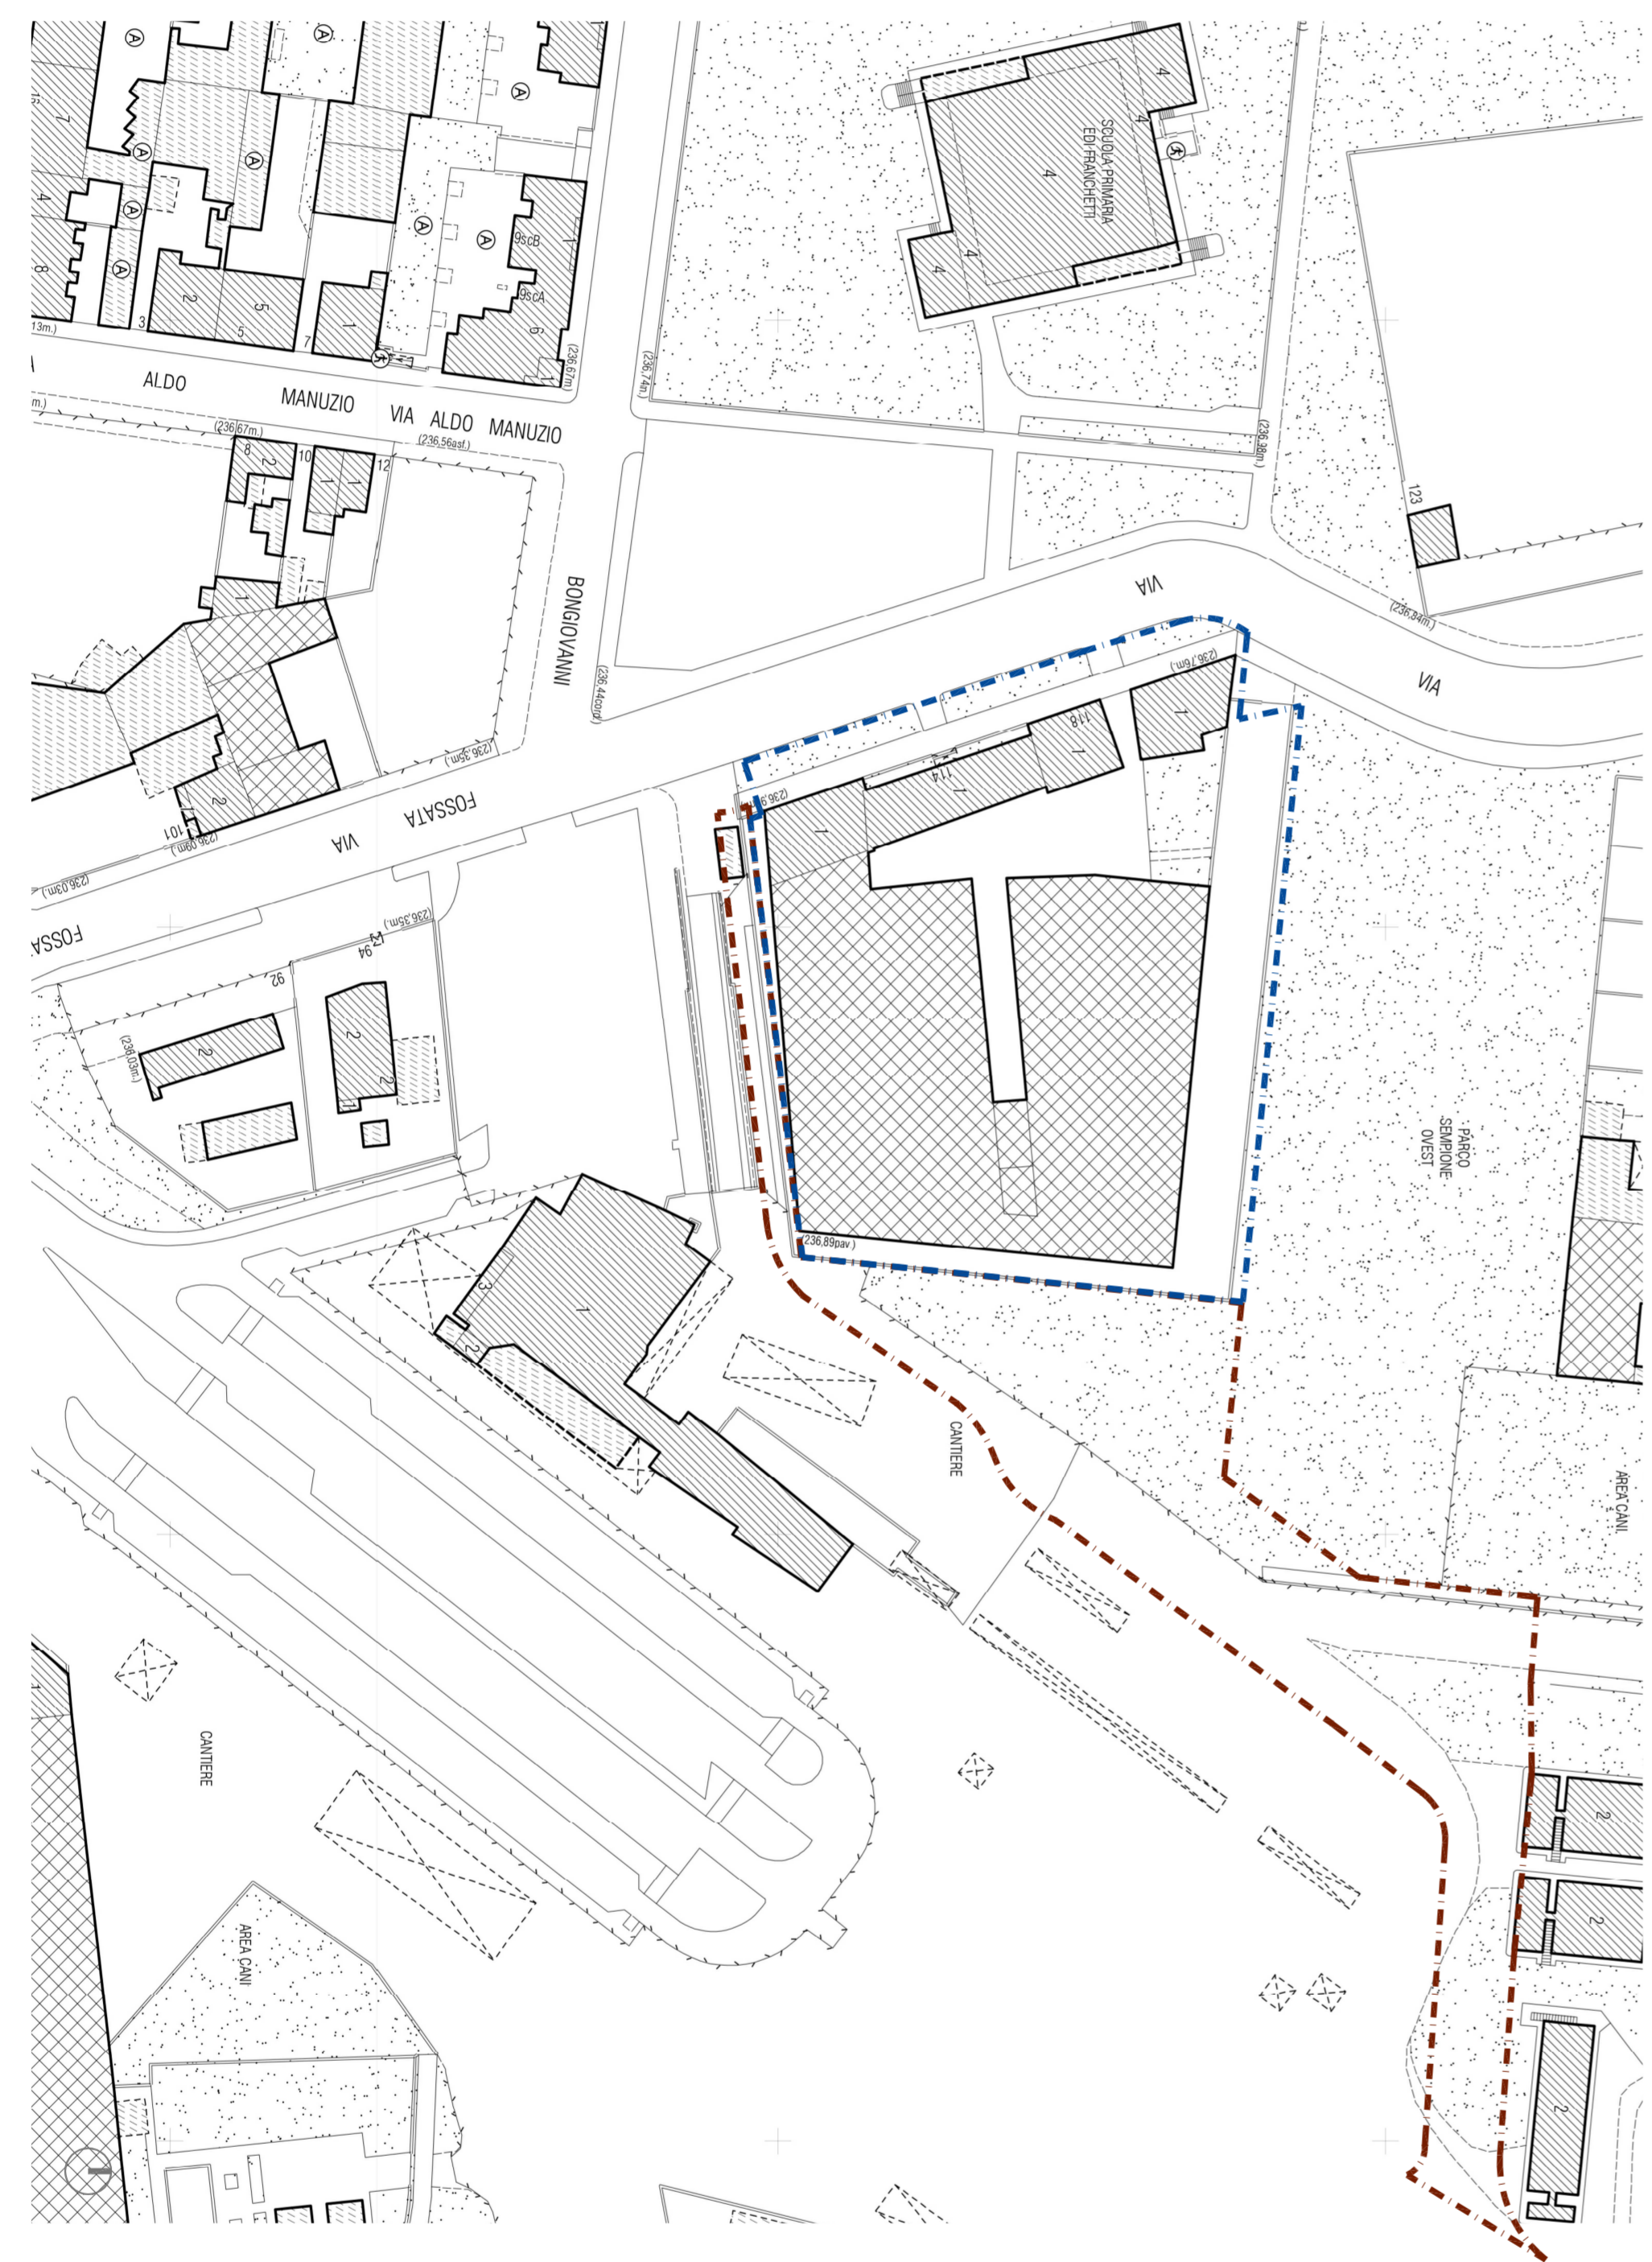

ZONA NORMLATIVA: ZONA URBANA CONSOLIDATA RESIDENZIALE MISTA 1.35
AREA NORMLATIVA: AREA SP. AREA SERVIZI PRIVATI DI INTERESSE PUBBLICO IMPIANTI E ATTREZZATURE SPORTIVE

STRALCIO DI CARTA TECNICA _scala 1:1000