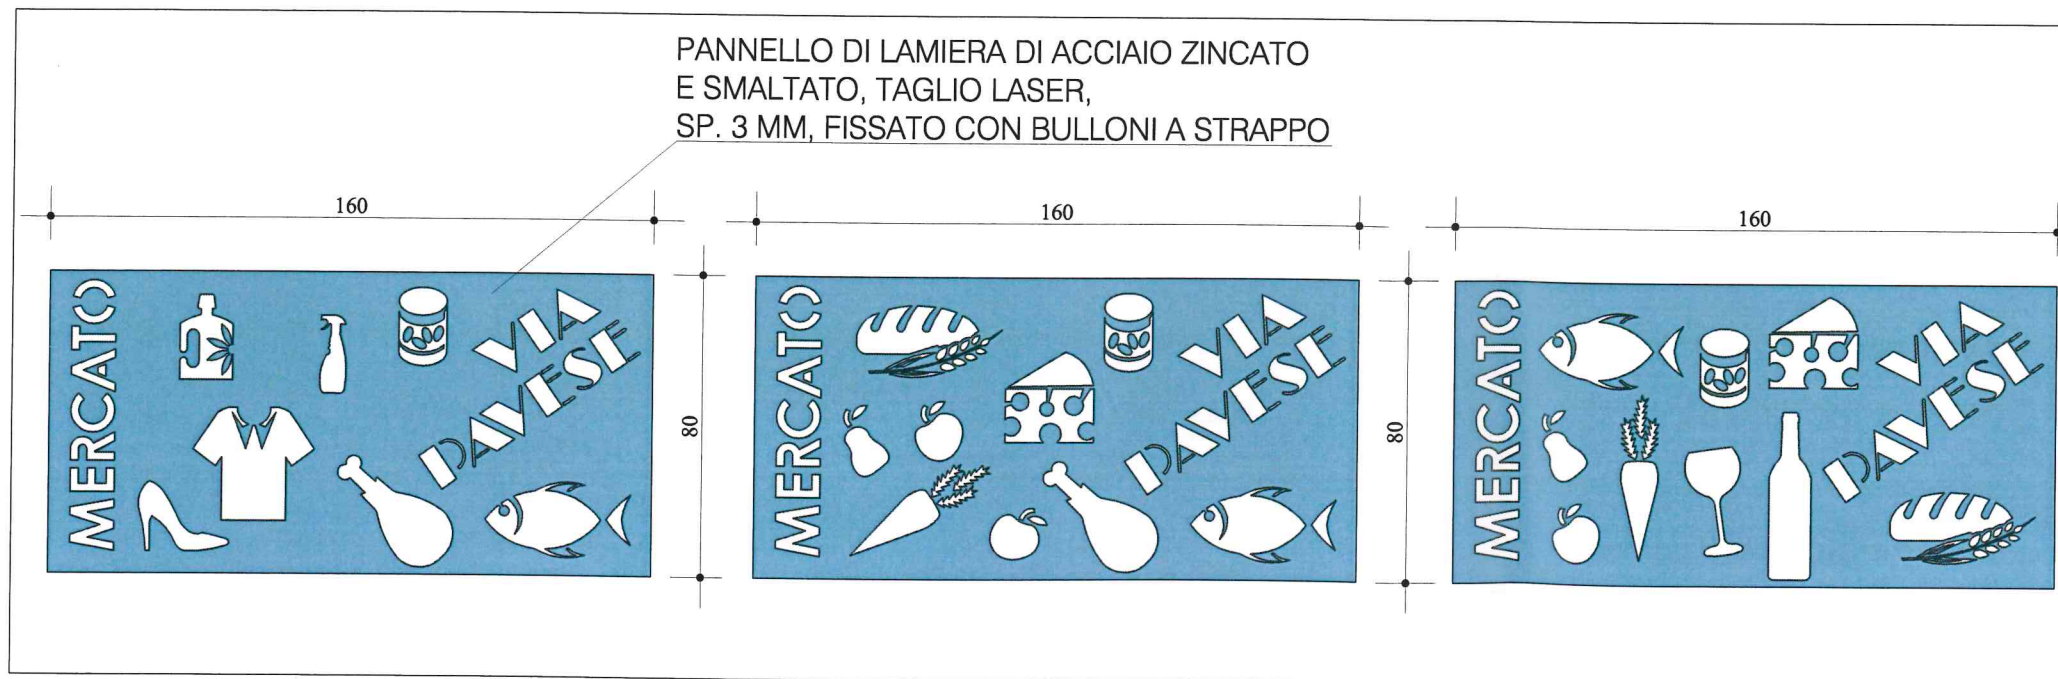

Transenne in acciaio verniciato della Borgata Mirafiori

Panchina in cls tipo "Flor" Escofet

Bandiere segnaletiche in acciaio verniciato esistenti nella Borgata

Nuovi pannelli a taglio laser per transenne esistenti in acciaio verniciato