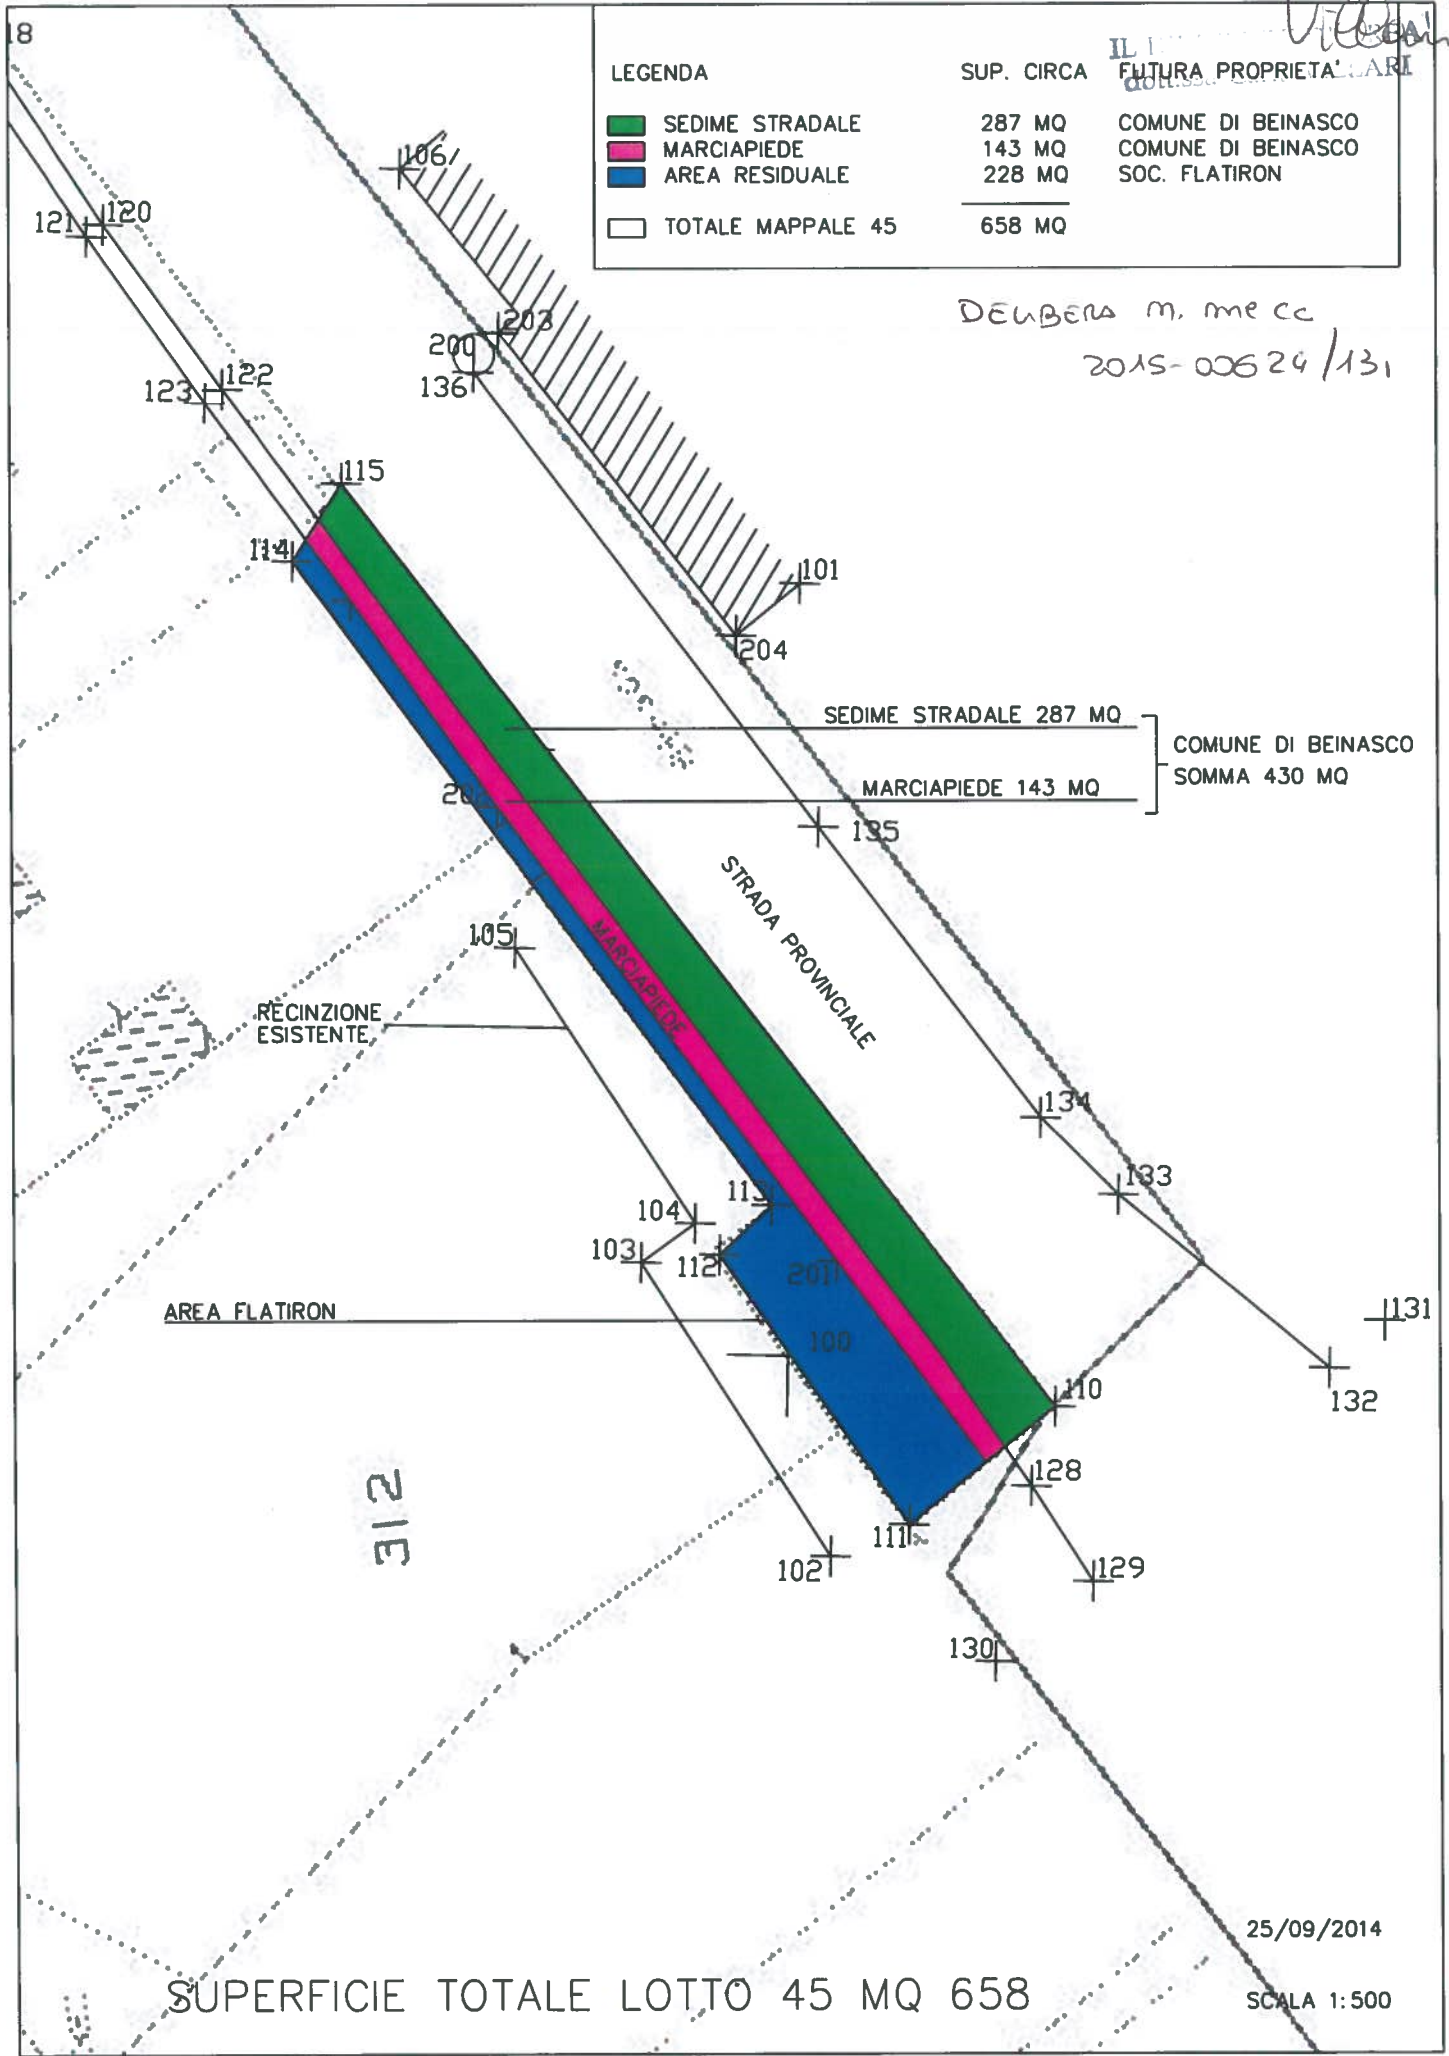

ALL. 1
V. 001

LEGGENDA

- SEDIME STRADALE
- MARCIAPIEDE
- AREA RESIDUALE
- TOTALE MAPPALE 45

SUP. CIRCA	FUTURA PROPRIETA'
287 MQ	COMUNE DI BEINASCO
143 MQ	COMUNE DI BEINASCO
228 MQ	SOC. FLATIRON
<hr/>	
658 MQ	

DELIBERA n. me cc
2015-00624/131

SUPERFICIE TOTALE LOTTO 45 MQ 658

25/09/2014

SCALA 1:500