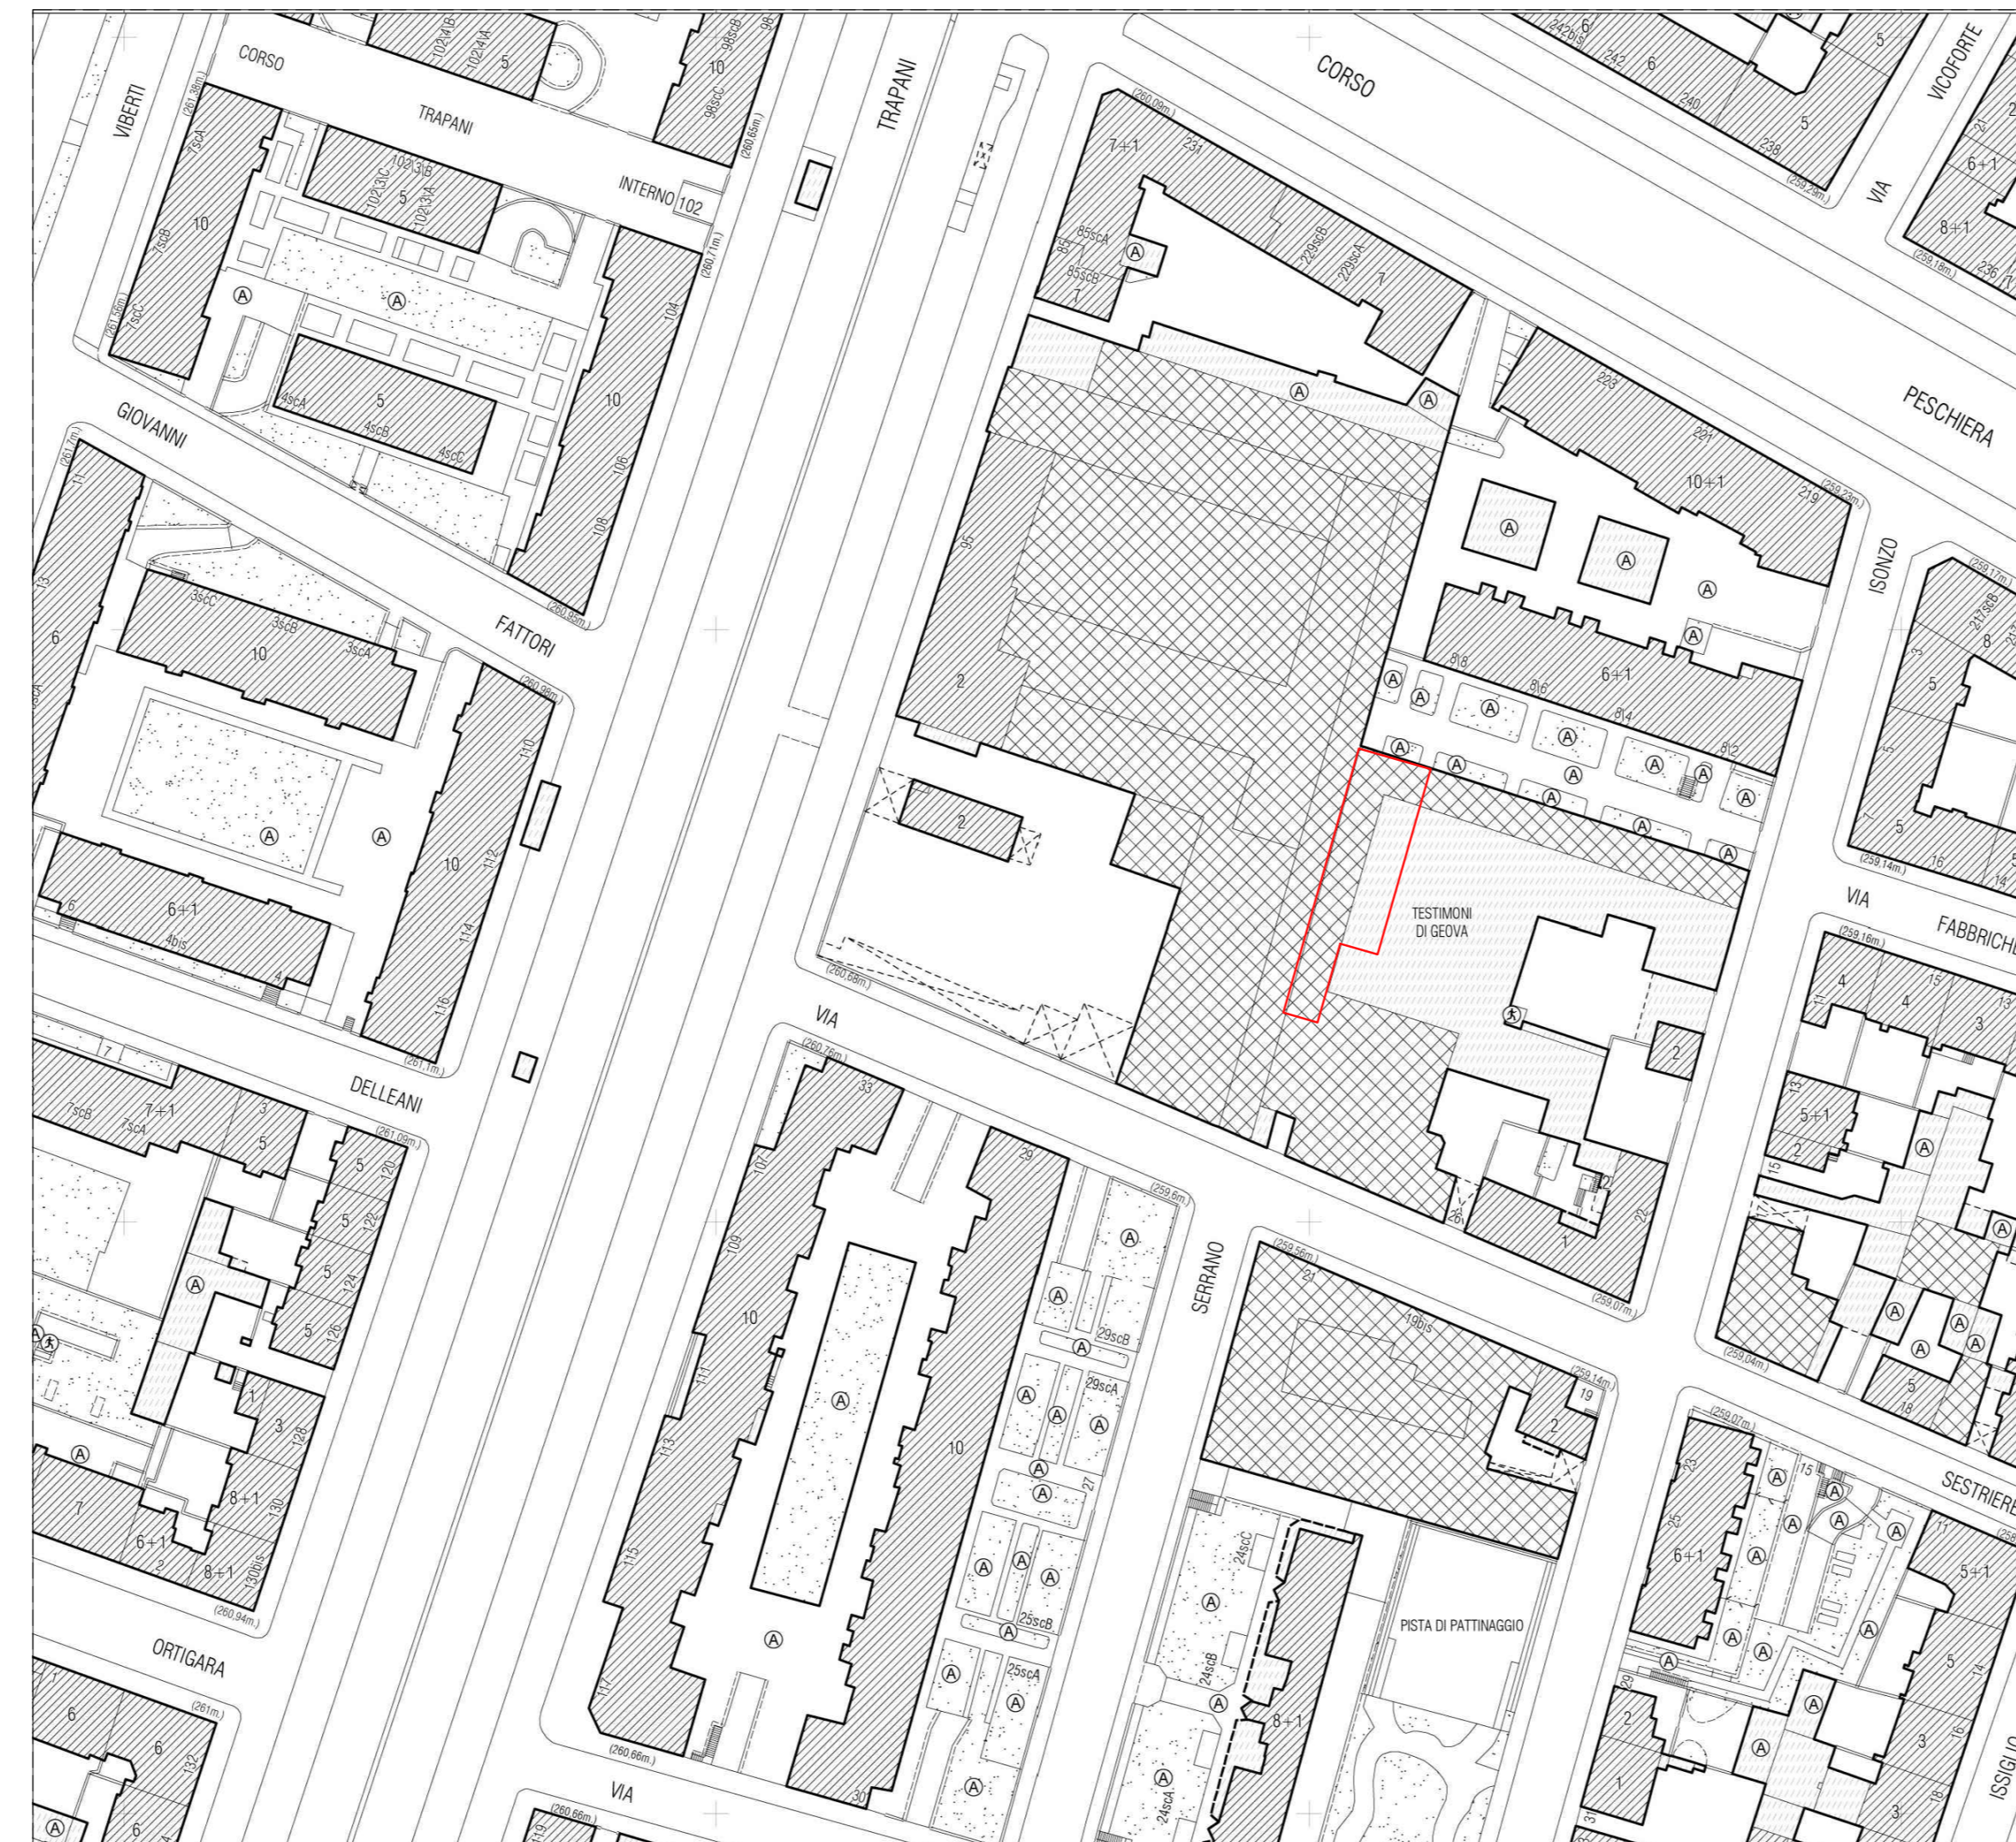

ESTRATTO DI CARTA TECNICA