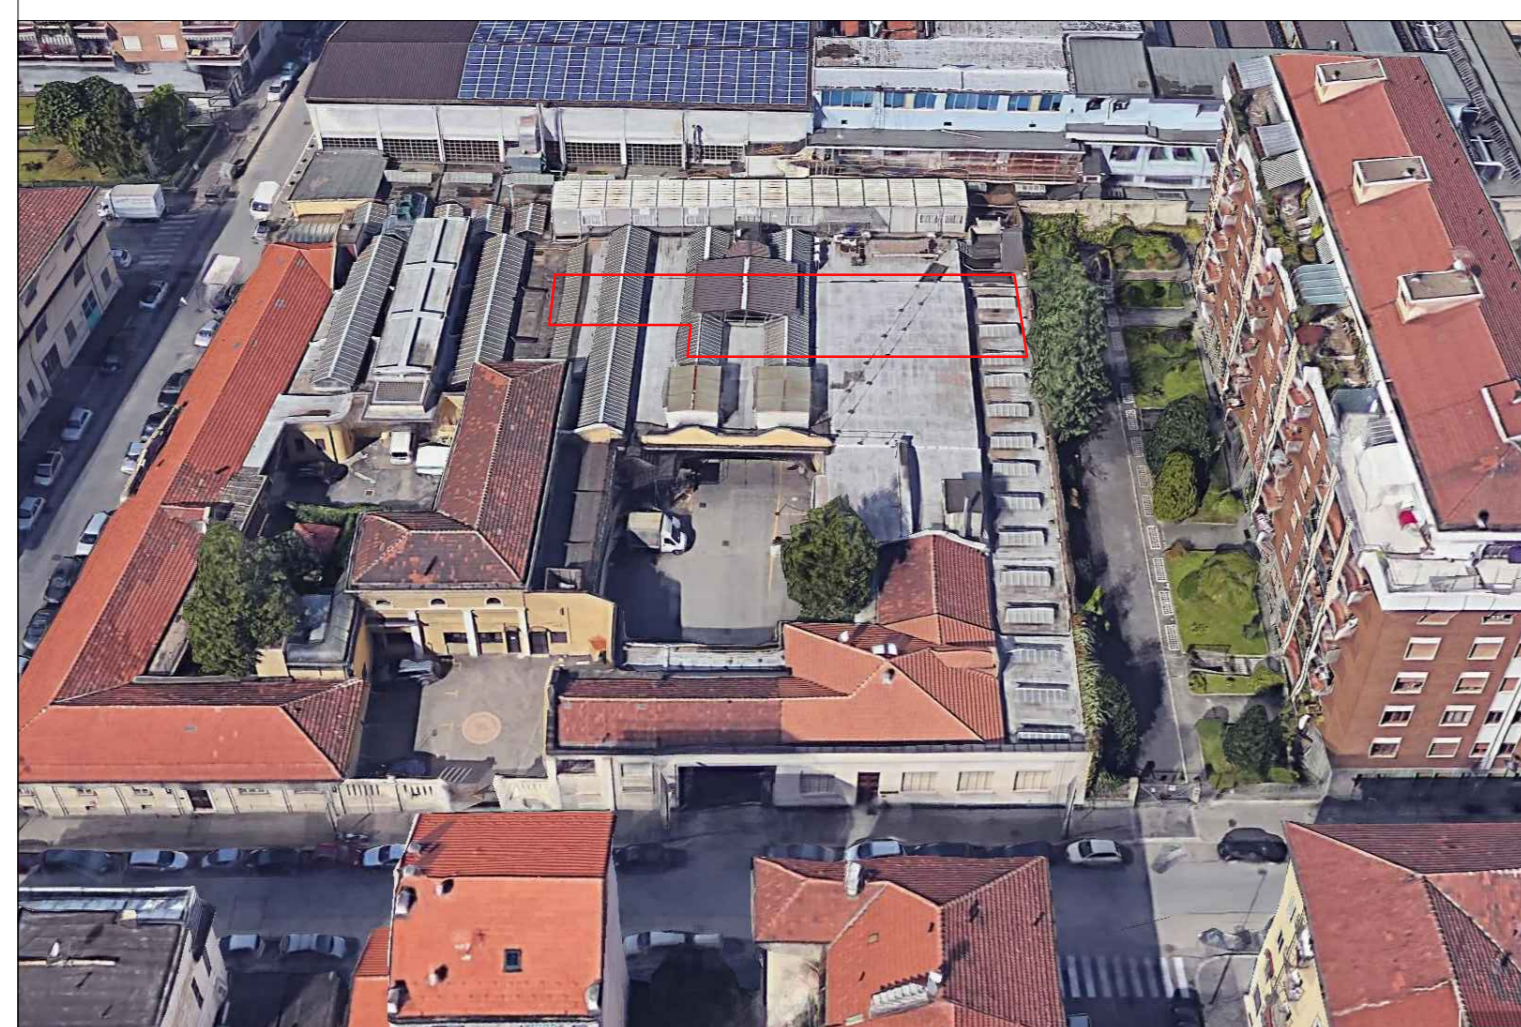

VISTA BIRD EYE