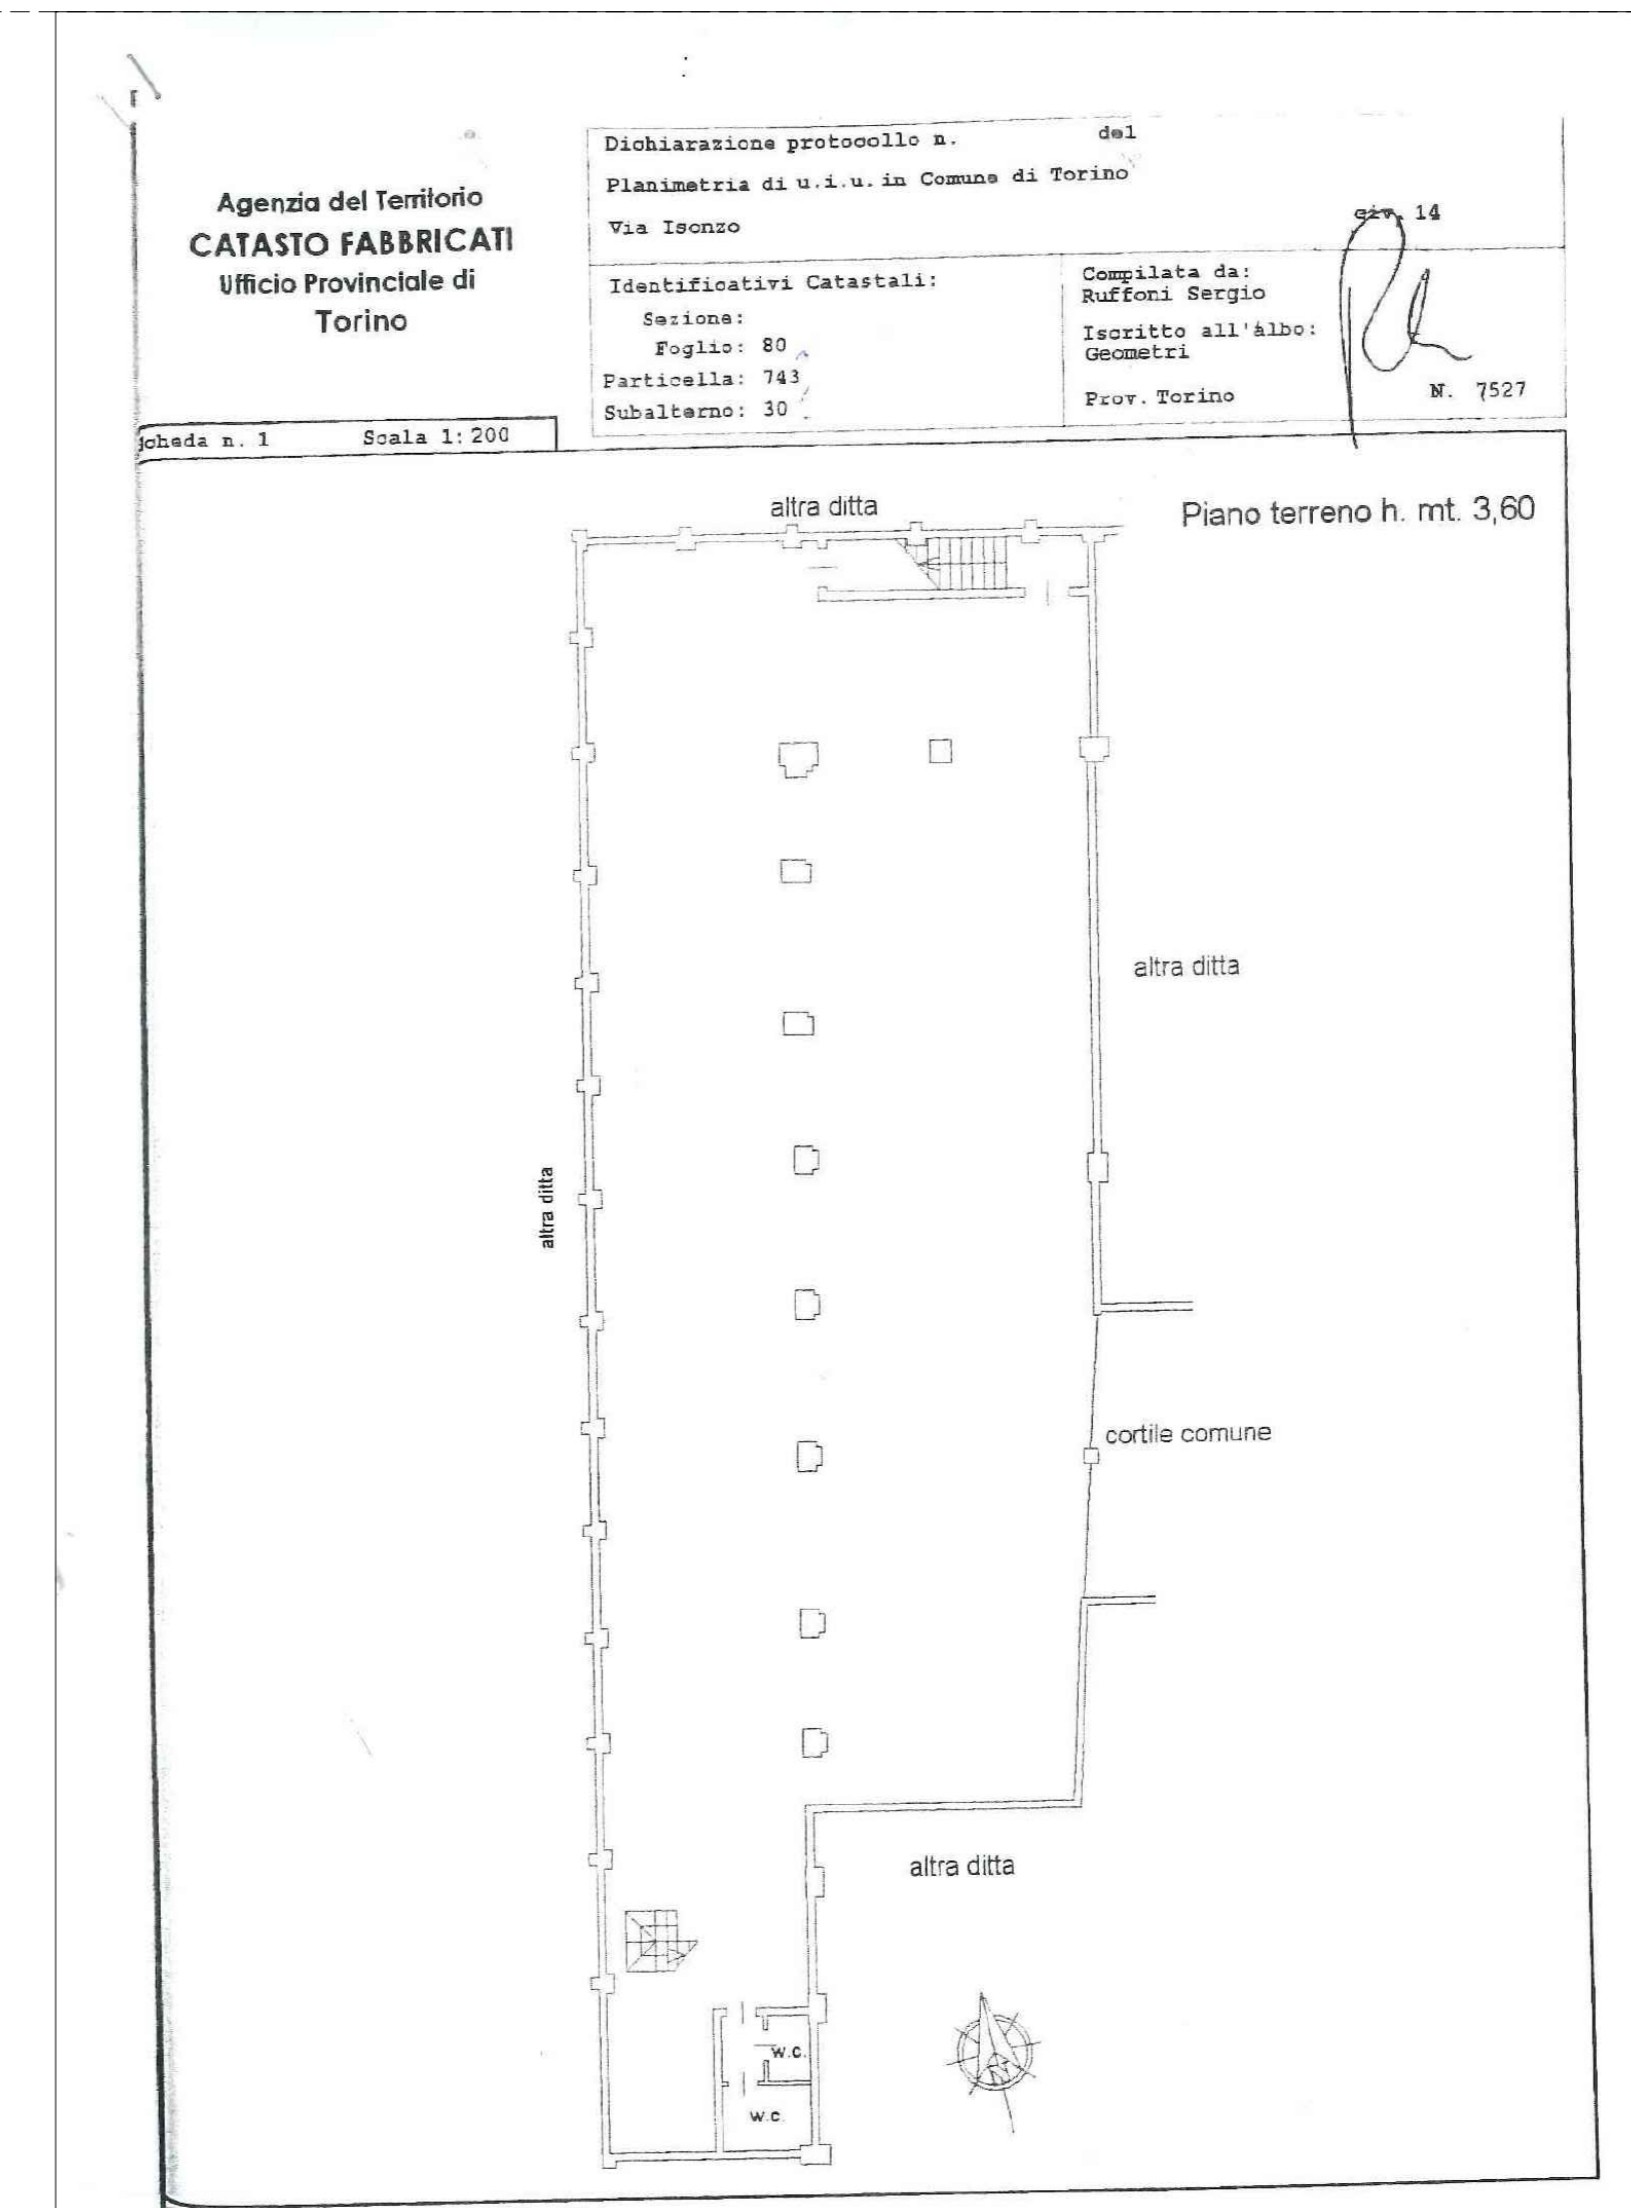

ESTRATTO CATASTALE - PLANIMETRIA P.T.

CITTA' DI TORINO

PROGETTO DI RESTAURO, RISANAMENTO CONSERVATIVO CON CAMBIO DI DESTINAZIONE D'USO ALL'IMMOBILE DI VIA ISONZO 14, TORINO

PERMESSO DI COSTRUIRE IN DEROGA PER CAMBIO DI DESTINAZIONE D'USO AI SENSI DELL'ART.5 C.9-14 DEL D.L. 13 MAGGIO 2011 N. 70 CONVERTITO CON LEGGE 12 LUGLIO 2011 N. 106

PROPRIETA:
INTESTATARIO DELLA PRATICA

Carlo Amerio
strada de Falconeri, 2 Torino
C.F. : 0942091001412402

Play eppy di
Francesco Giannatasio
P.IVA: 11081210018
C.F.: 02694291015

arch. Antonio Fatibene

ENERGIA ED IMPIANTI

COESA srl
ing. Paolo Bosco

OGGETTO:
INQUADRAMENTO GENERALE

PROGETTO DEFINITIVO

scala:	file:	data:	aggiornamento:
1:500		10/04/2018	

TAVOLA INQ.