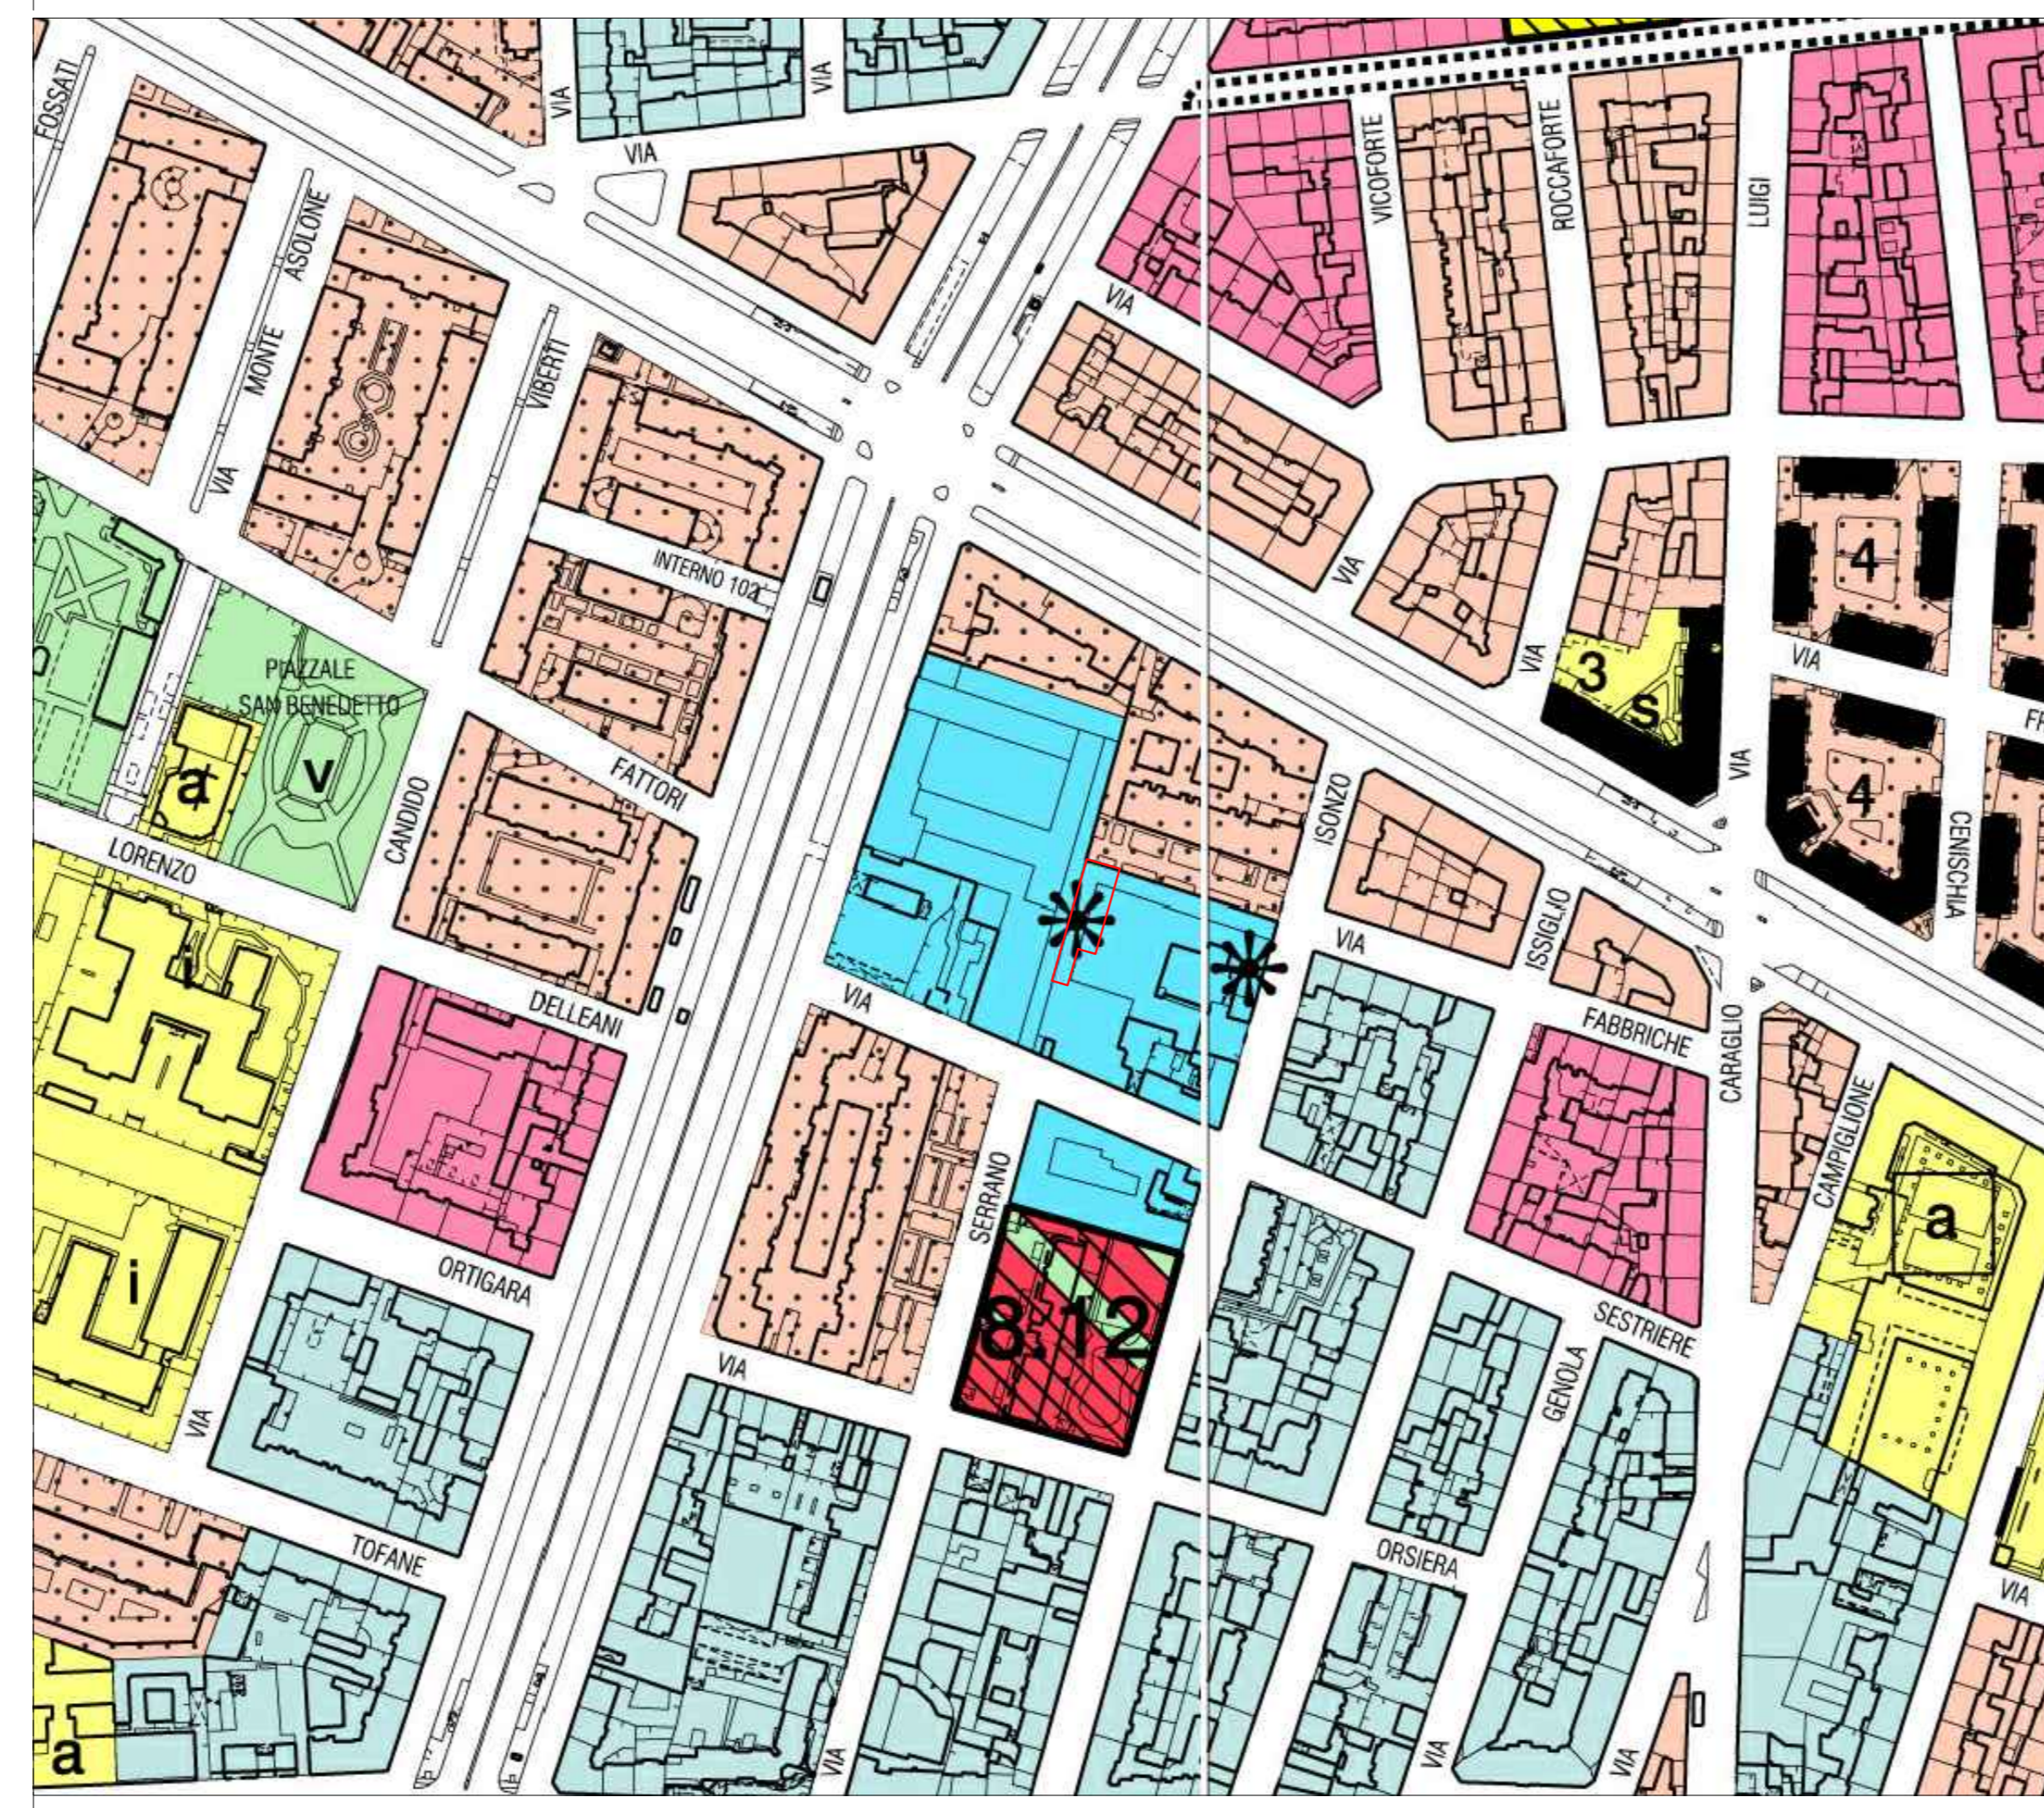

ESTRATTO DI PRG

ESTRATTO DI PRG - LEGENDA