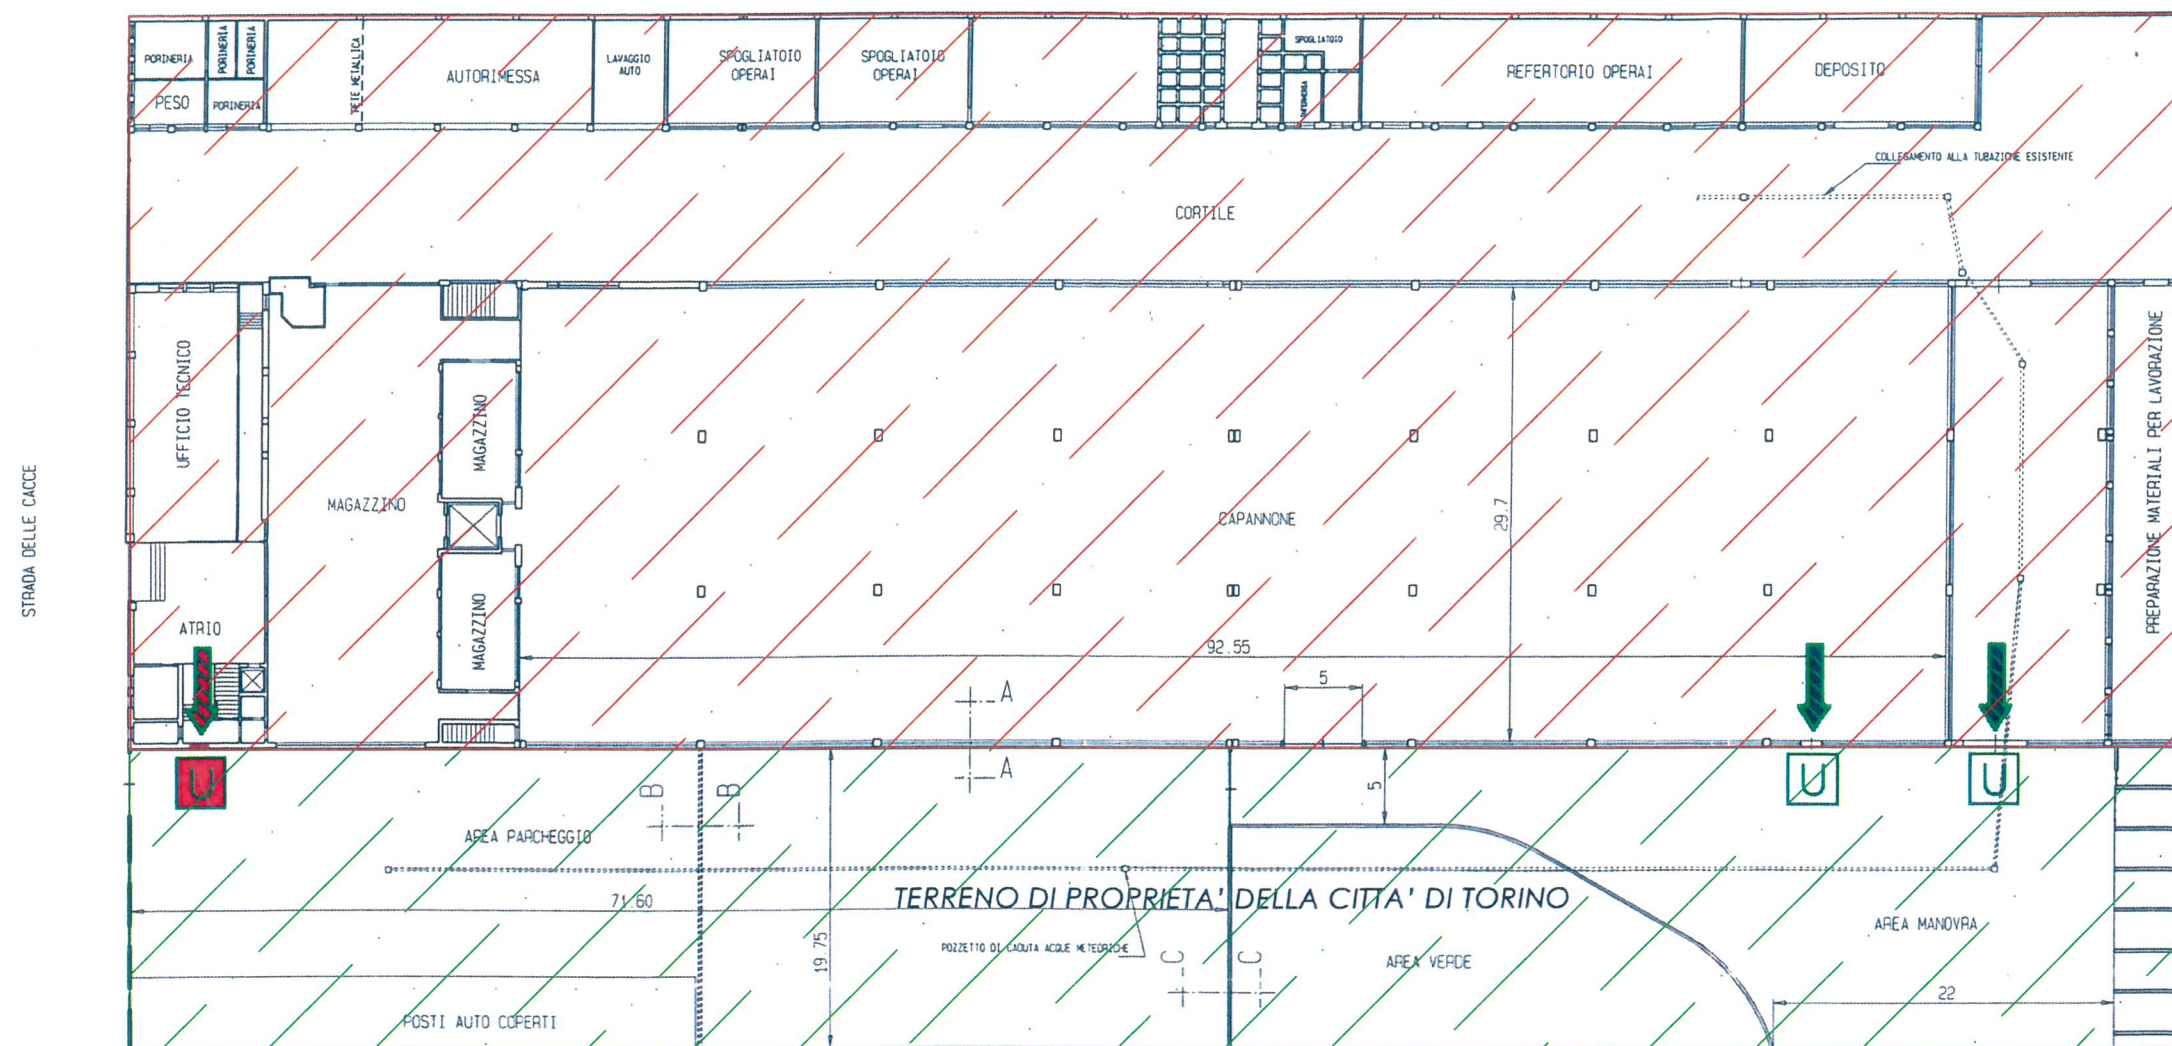

AREA DI PROPRIETA' SOC. MARIO PINTO CENSITA AL C.T. AL FOGLIO 1460 PART. 96

AREA DI PROPRIETA' CITTA' DI TORINO CENSITA AL C.T. AL FOGLIO 1460 PART. 9 E 10

LEGENDA

- ↓ USCITE DI EMERGENZA ESISTENTI VERSO TERRENO F.1460 PARTICELLE 9-10
- U USCITA DI EMERGENZA RICHIESTA (Larghezza 1,20m) VERSO TERRENO F.1460 PARTICELLE 9-10

### PIANTA PIANO TERRENO STRADA DELLE CACCE N.21

BASE: PIANTE DIA 1999-9-17779