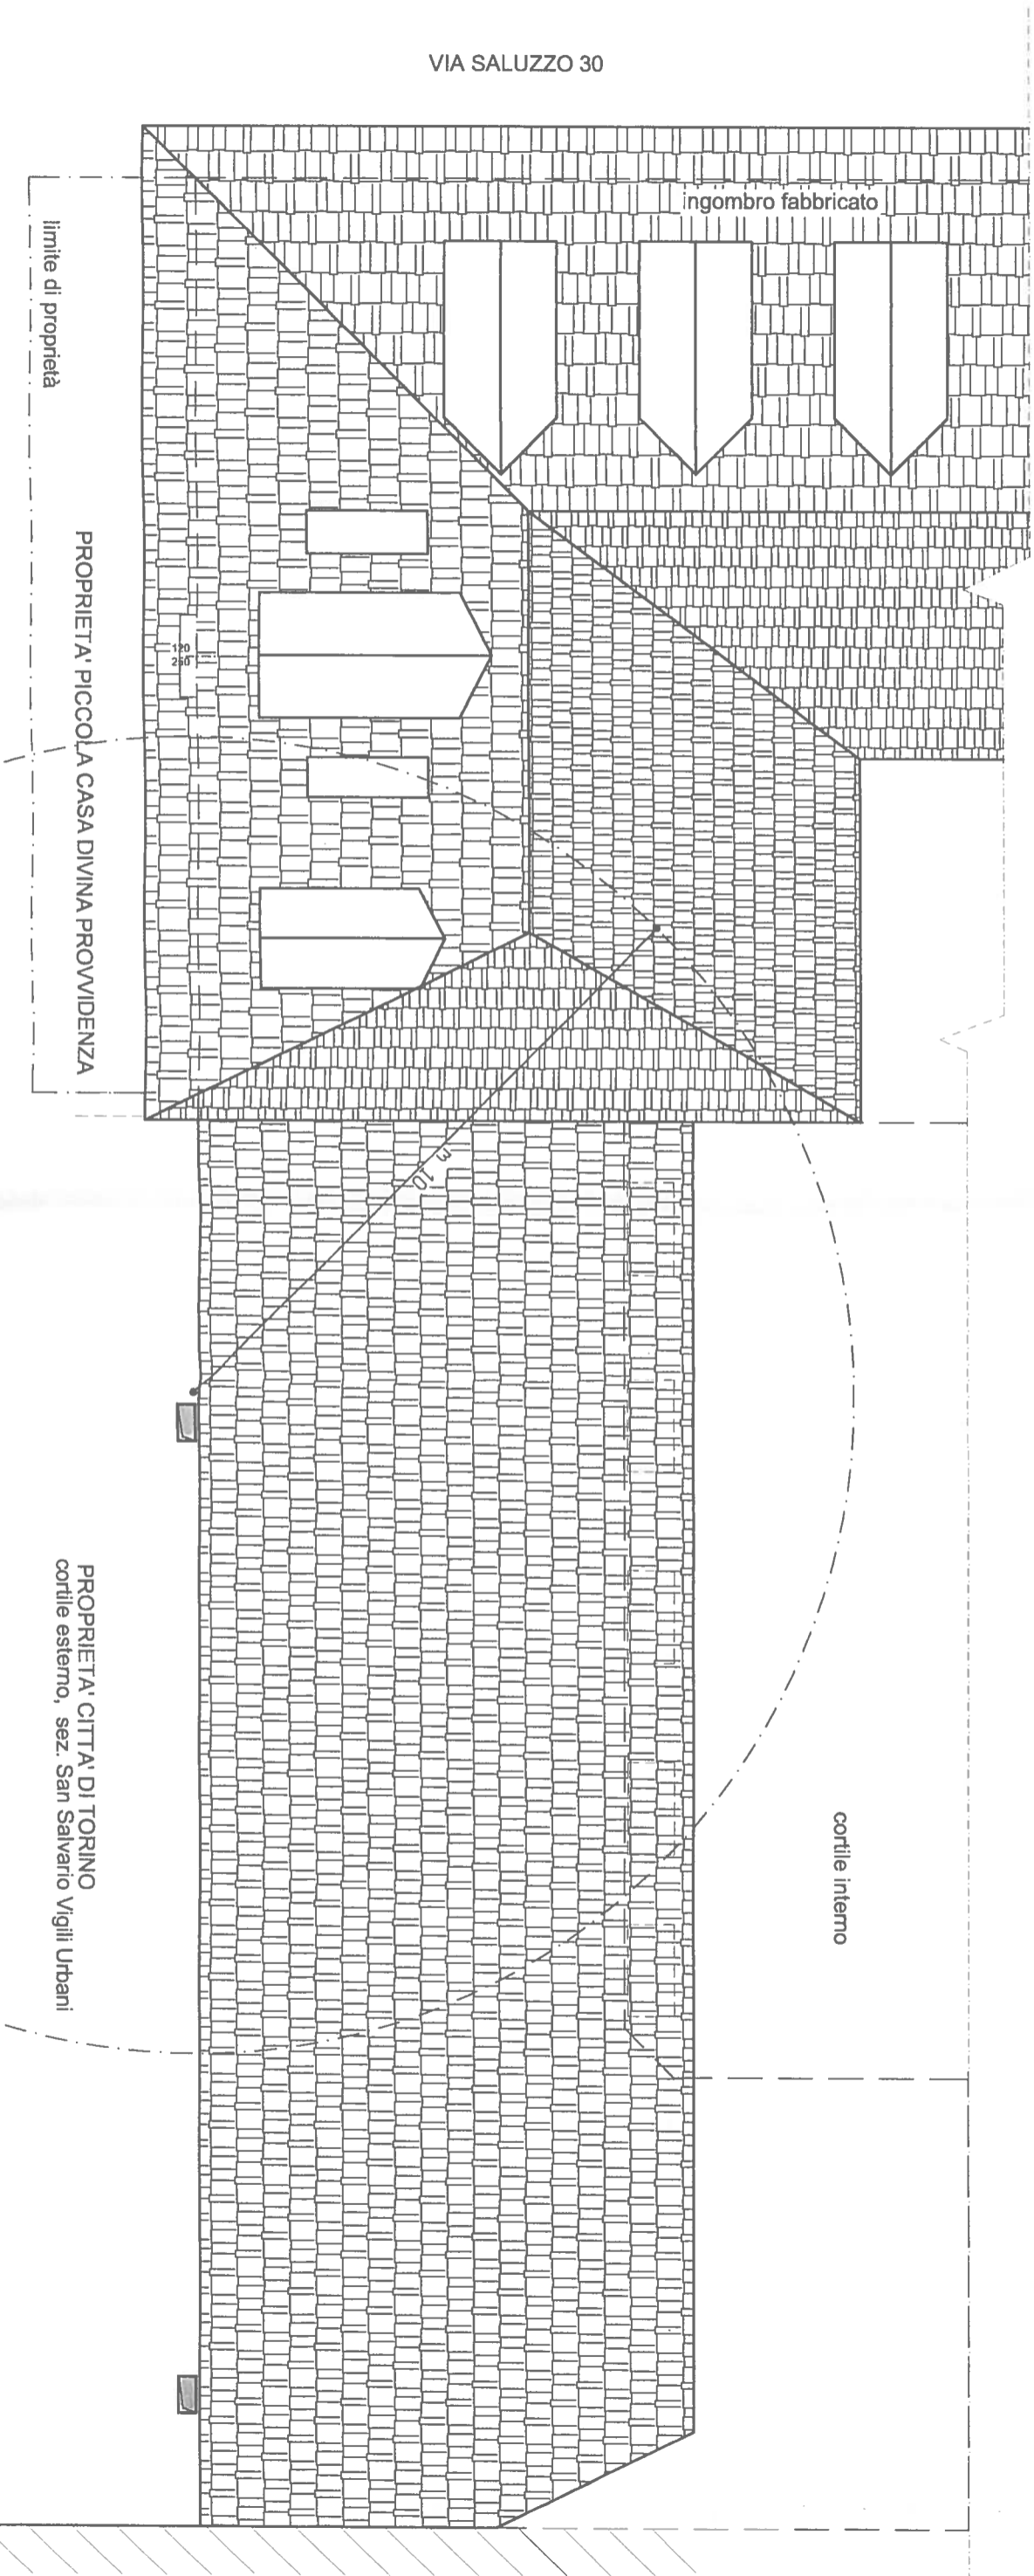

HEMATICA PIANO TERRENO ed indicazioni proprietà

ALLA

VIA SALUZZO 30

PROPRIETA' PICCOLA CASA DIVINA PROVVIDENZA

limite di proprietà

PROPRIETA' CITTA' DI TORINO  
cortile esterno, sez. San Salvario Vigili Urbani

### PIANTA SCHEMATICA COPERTURA

VIA SALUZZO 30

ingombro fabbricato

limite di proprietà

PROPRIETA' PICCOLA CASA DIVINA PROVVIDENZA

cortile interno

PROPRIETA' CITTA' DI TORINO  
cortile esterno, sez. San Salvario Vigili Urbani