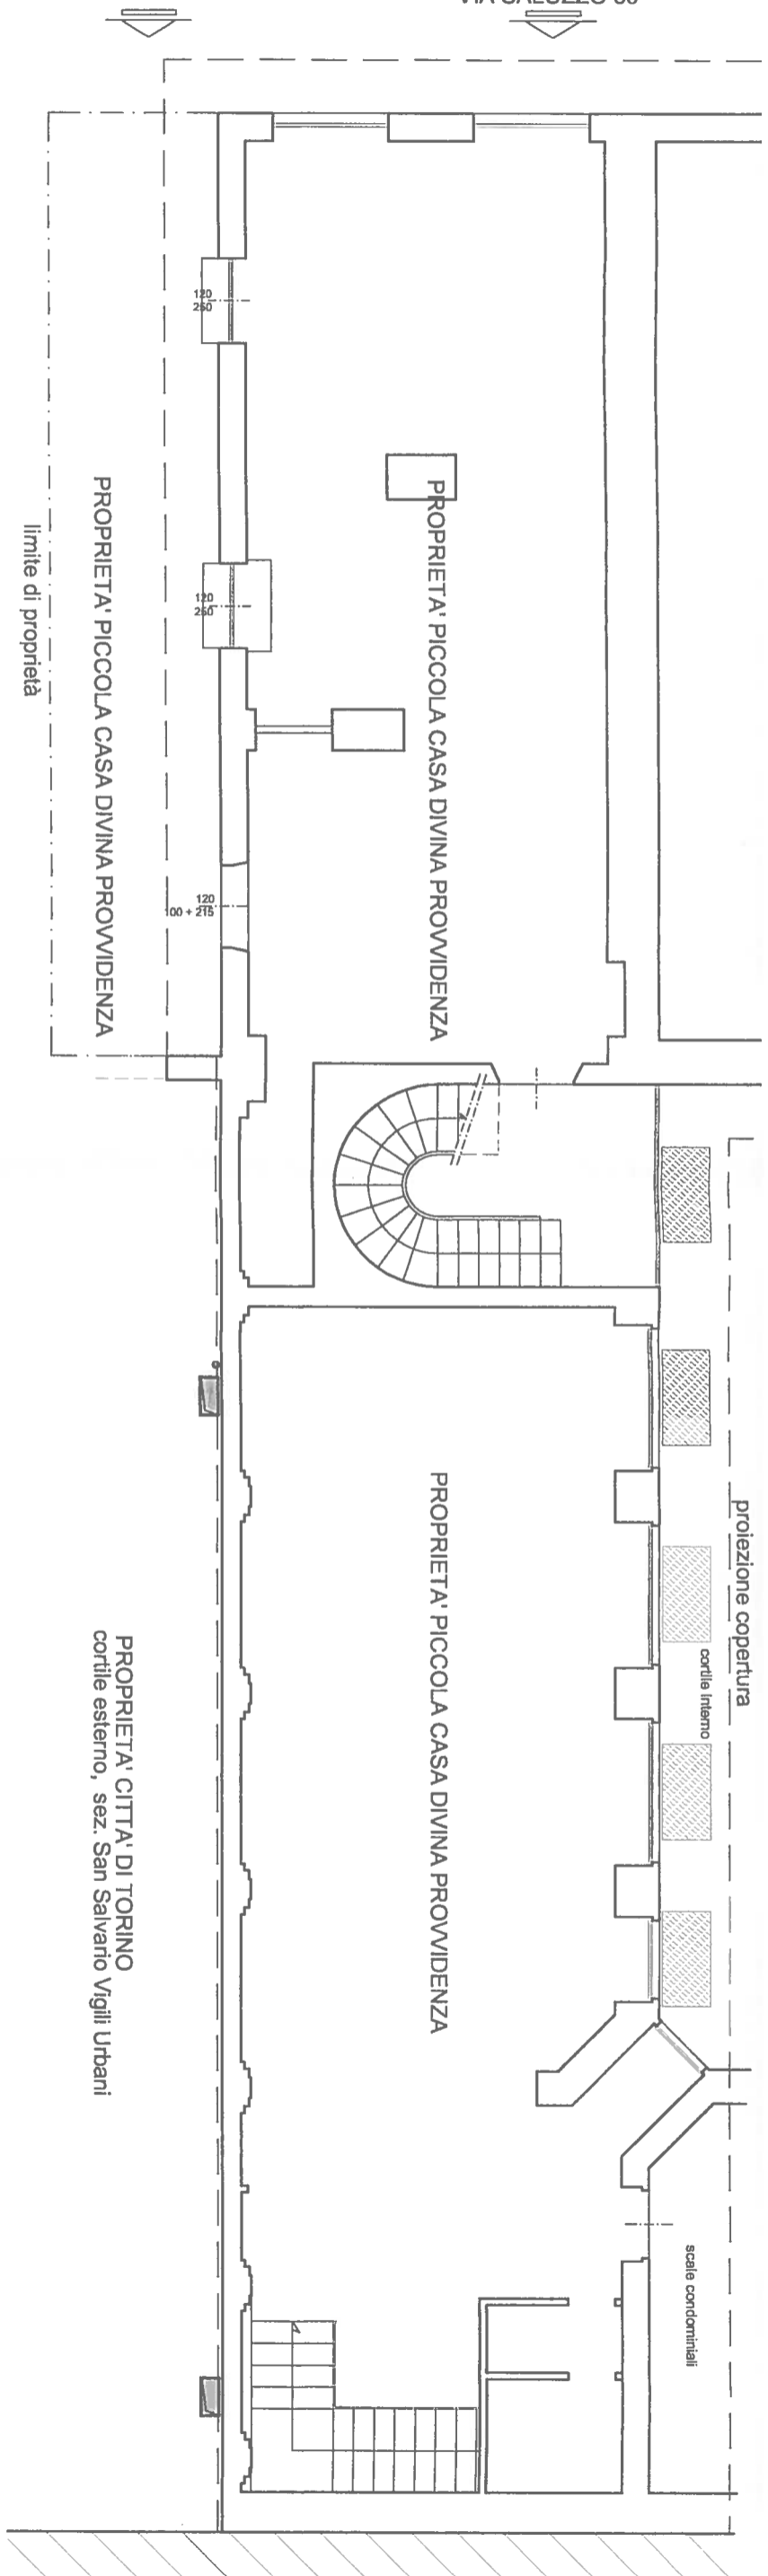

HEMATICA PIANO TERRENO ed indicazioni proprietà

ALLA

VIA SALUZZO 30

PROPRIETA' PICCOLA CASA DIVINA PROVVIDENZA

limite di proprietà

PROPRIETA' CITTA' DI TORINO  
cortile esterno, sez. San Salvario Vigili Urbani

### PIANTA SCHEMATICA COPERTURA

VIA SALUZZO 30

ingombro fabbricato

limite di proprietà

PROPRIETA' PICCOLA CASA DIVINA PROVVIDENZA

cortile interno

PROPRIETA' CITTA' DI TORINO  
cortile esterno, sez. San Salvario Vigili Urbani