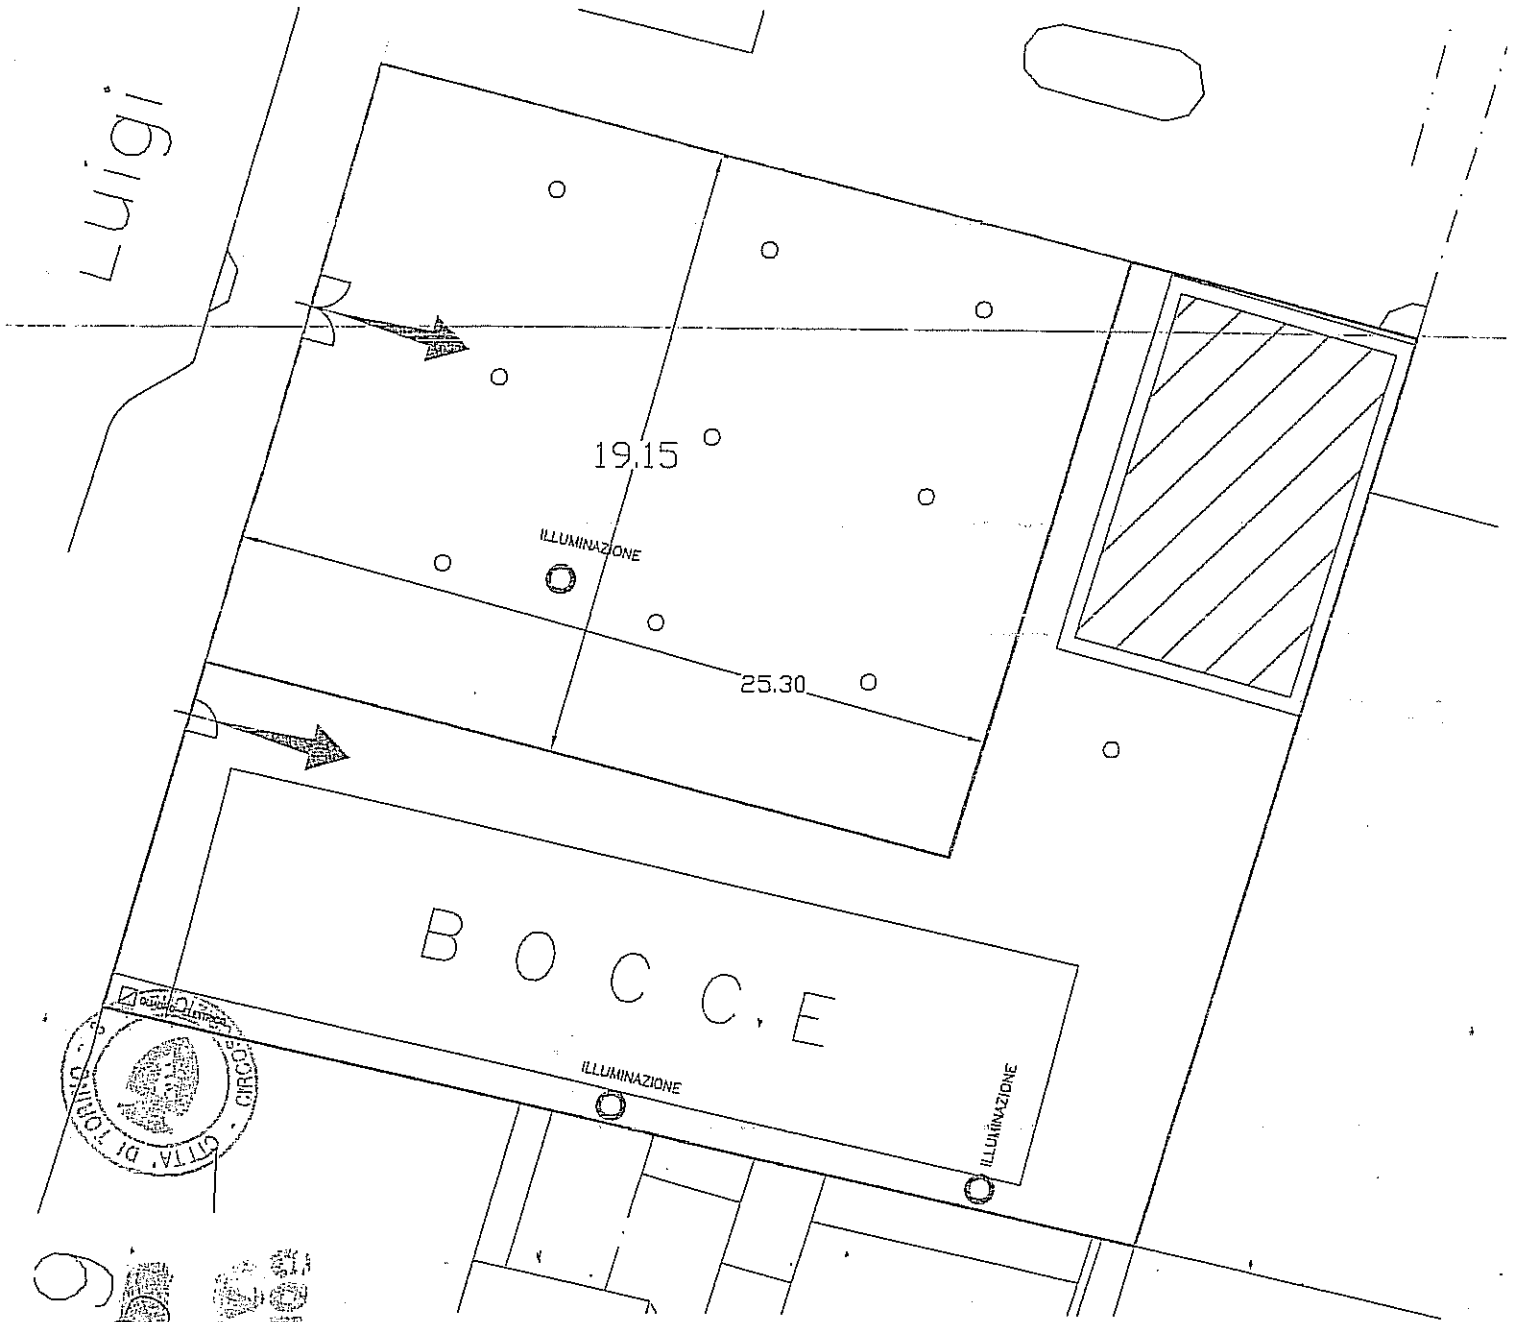

ALLEG. 2
La Dirigente
ditta SUGER FORATO

PIANTA PIANO INTERRATO
PARTICOLARE 1

VIA P. GUALLA

AREA S.M.
60,77

43 PIANO ME

SOCIETA' BOCCIUFILA-LEBELLE-ROSE-VIA BUALA - ANG-VI

SEZIONE A-A

Luigi

6

**CONFORME
ALL'ORIGINALE**
CAPIORRE/CRUCIARI
CANTIERI/PAESE