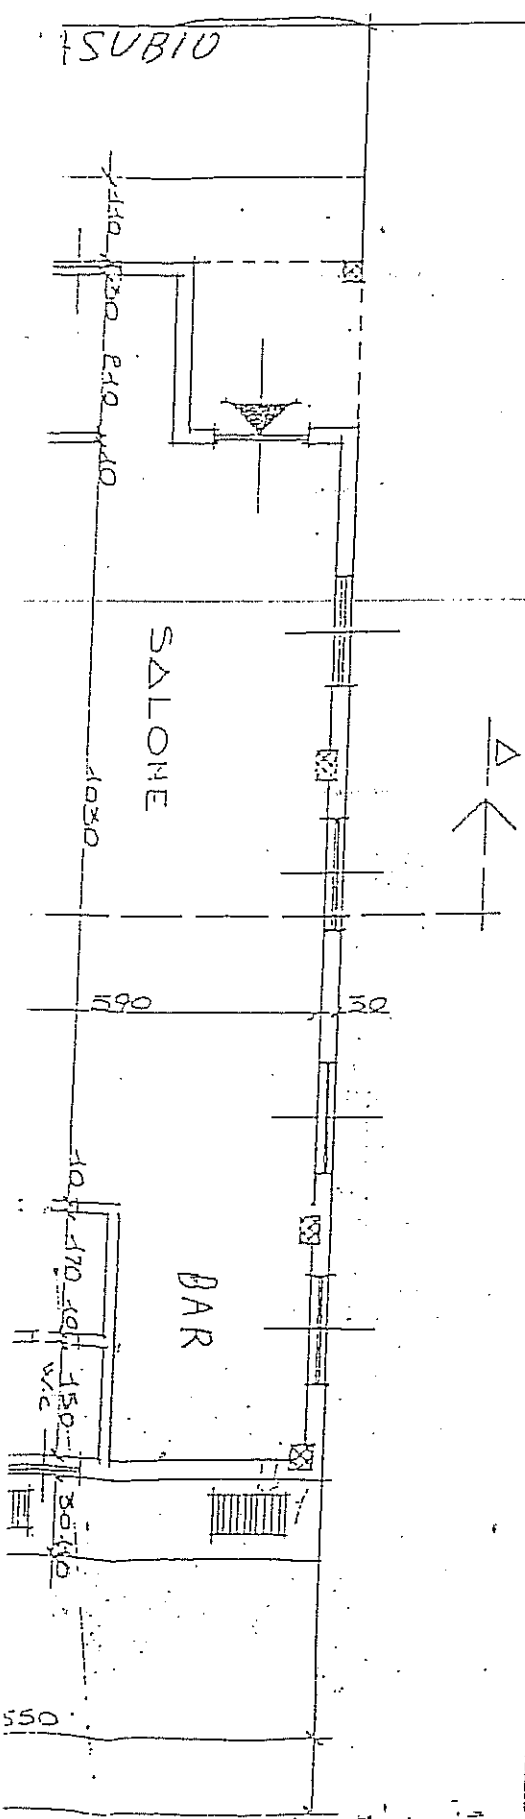

ALLEG. 2
La Dirigente
ditta SUGER FORATO

PIANTA PIANO INTERRATO
PARTICOLARE 1

VIA P. GUALLA

AREA S.M.
60,77

43 PIANO ME

SOCIETA' BOCCIUFILA-LEBELLE-ROSE-VIA BUALA - ANG-VI

SEZIONE A-A

Luigi

6

**CONFORME
ALL'ORIGINALE**
CAPIORRE/CRUCIARI
CANTIERI/PAESE