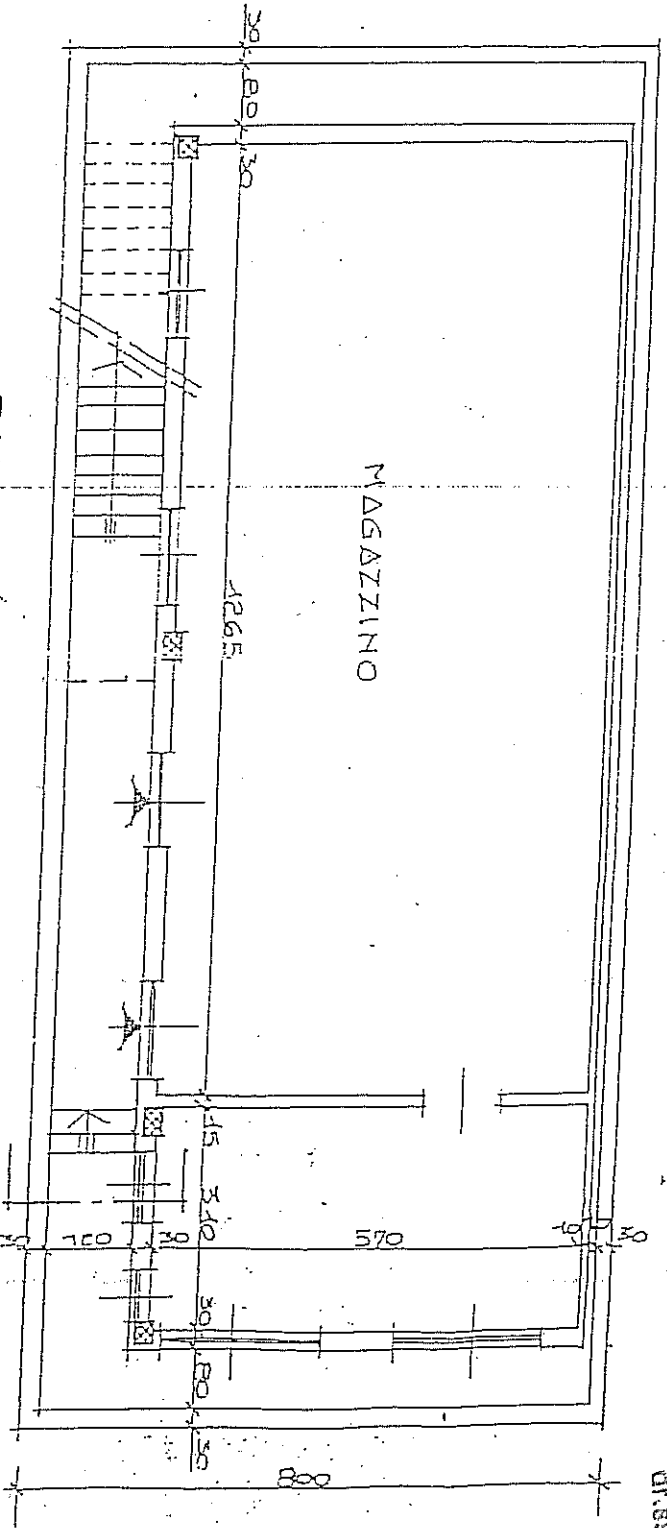

ALLEG. 2
La Dirigente
ditta SUGER FORATO

PIANTA PIANO INTERRATO
PARTICOLARE 1

VIA P. GUALLA

AREA S.M.
60,77

43 PIANO ME

SOCIETA' BOCCIUFILA-LEBELLE-ROSE-VIA BUALA - ANG-VI

SEZIONE A-A

Luigi

6

**CONFORME
ALL'ORIGINALE**
CAPIORRE/CRUCIARI
CANTIERI/PAESE