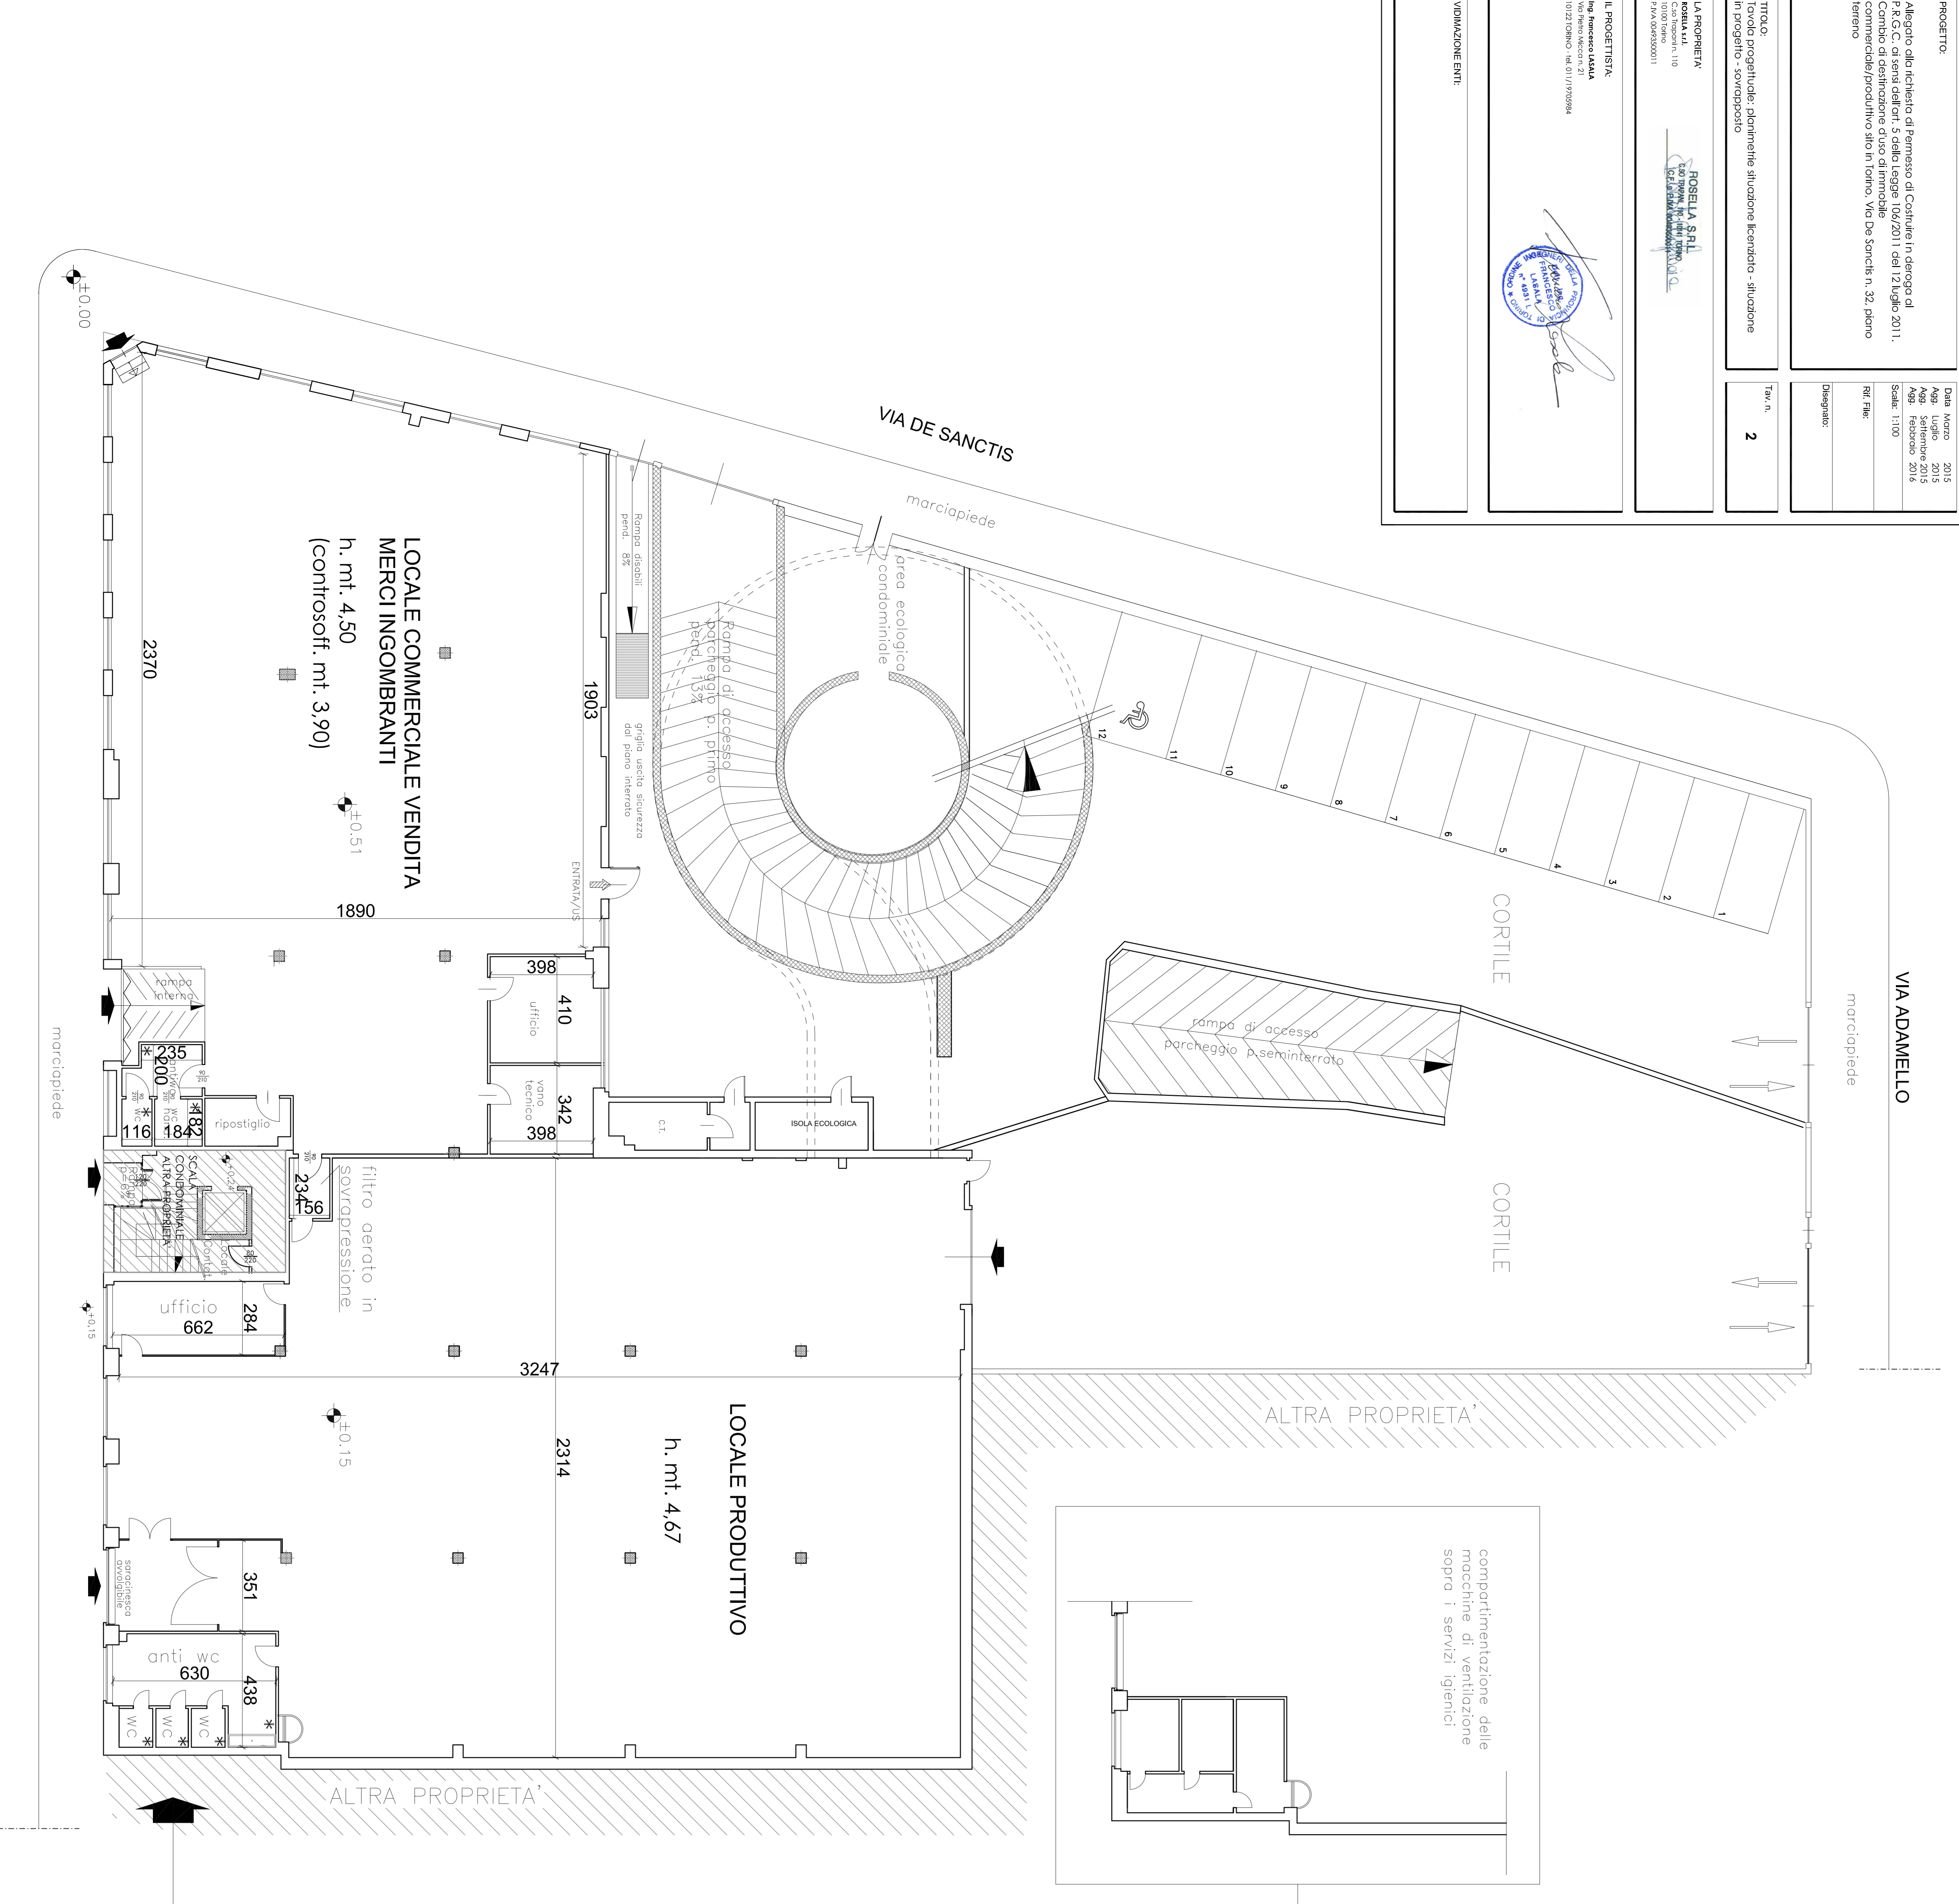

PLANIMETRIA PIANO TERRENO - SITUAZIONE LICENZIATA
COME DA D.I.A. prot. 2011-9-6055 del 16/03/2011

PLANIMETRIA PIANO TERRENO - SITUAZIONE
IN PROGETTO

PLANIMETRIA PIANO TERRENO -
SOVRAPPONTO

DEMOLIZIONI COSTRUZIONI RINUNCIA A COSTRUZIONI