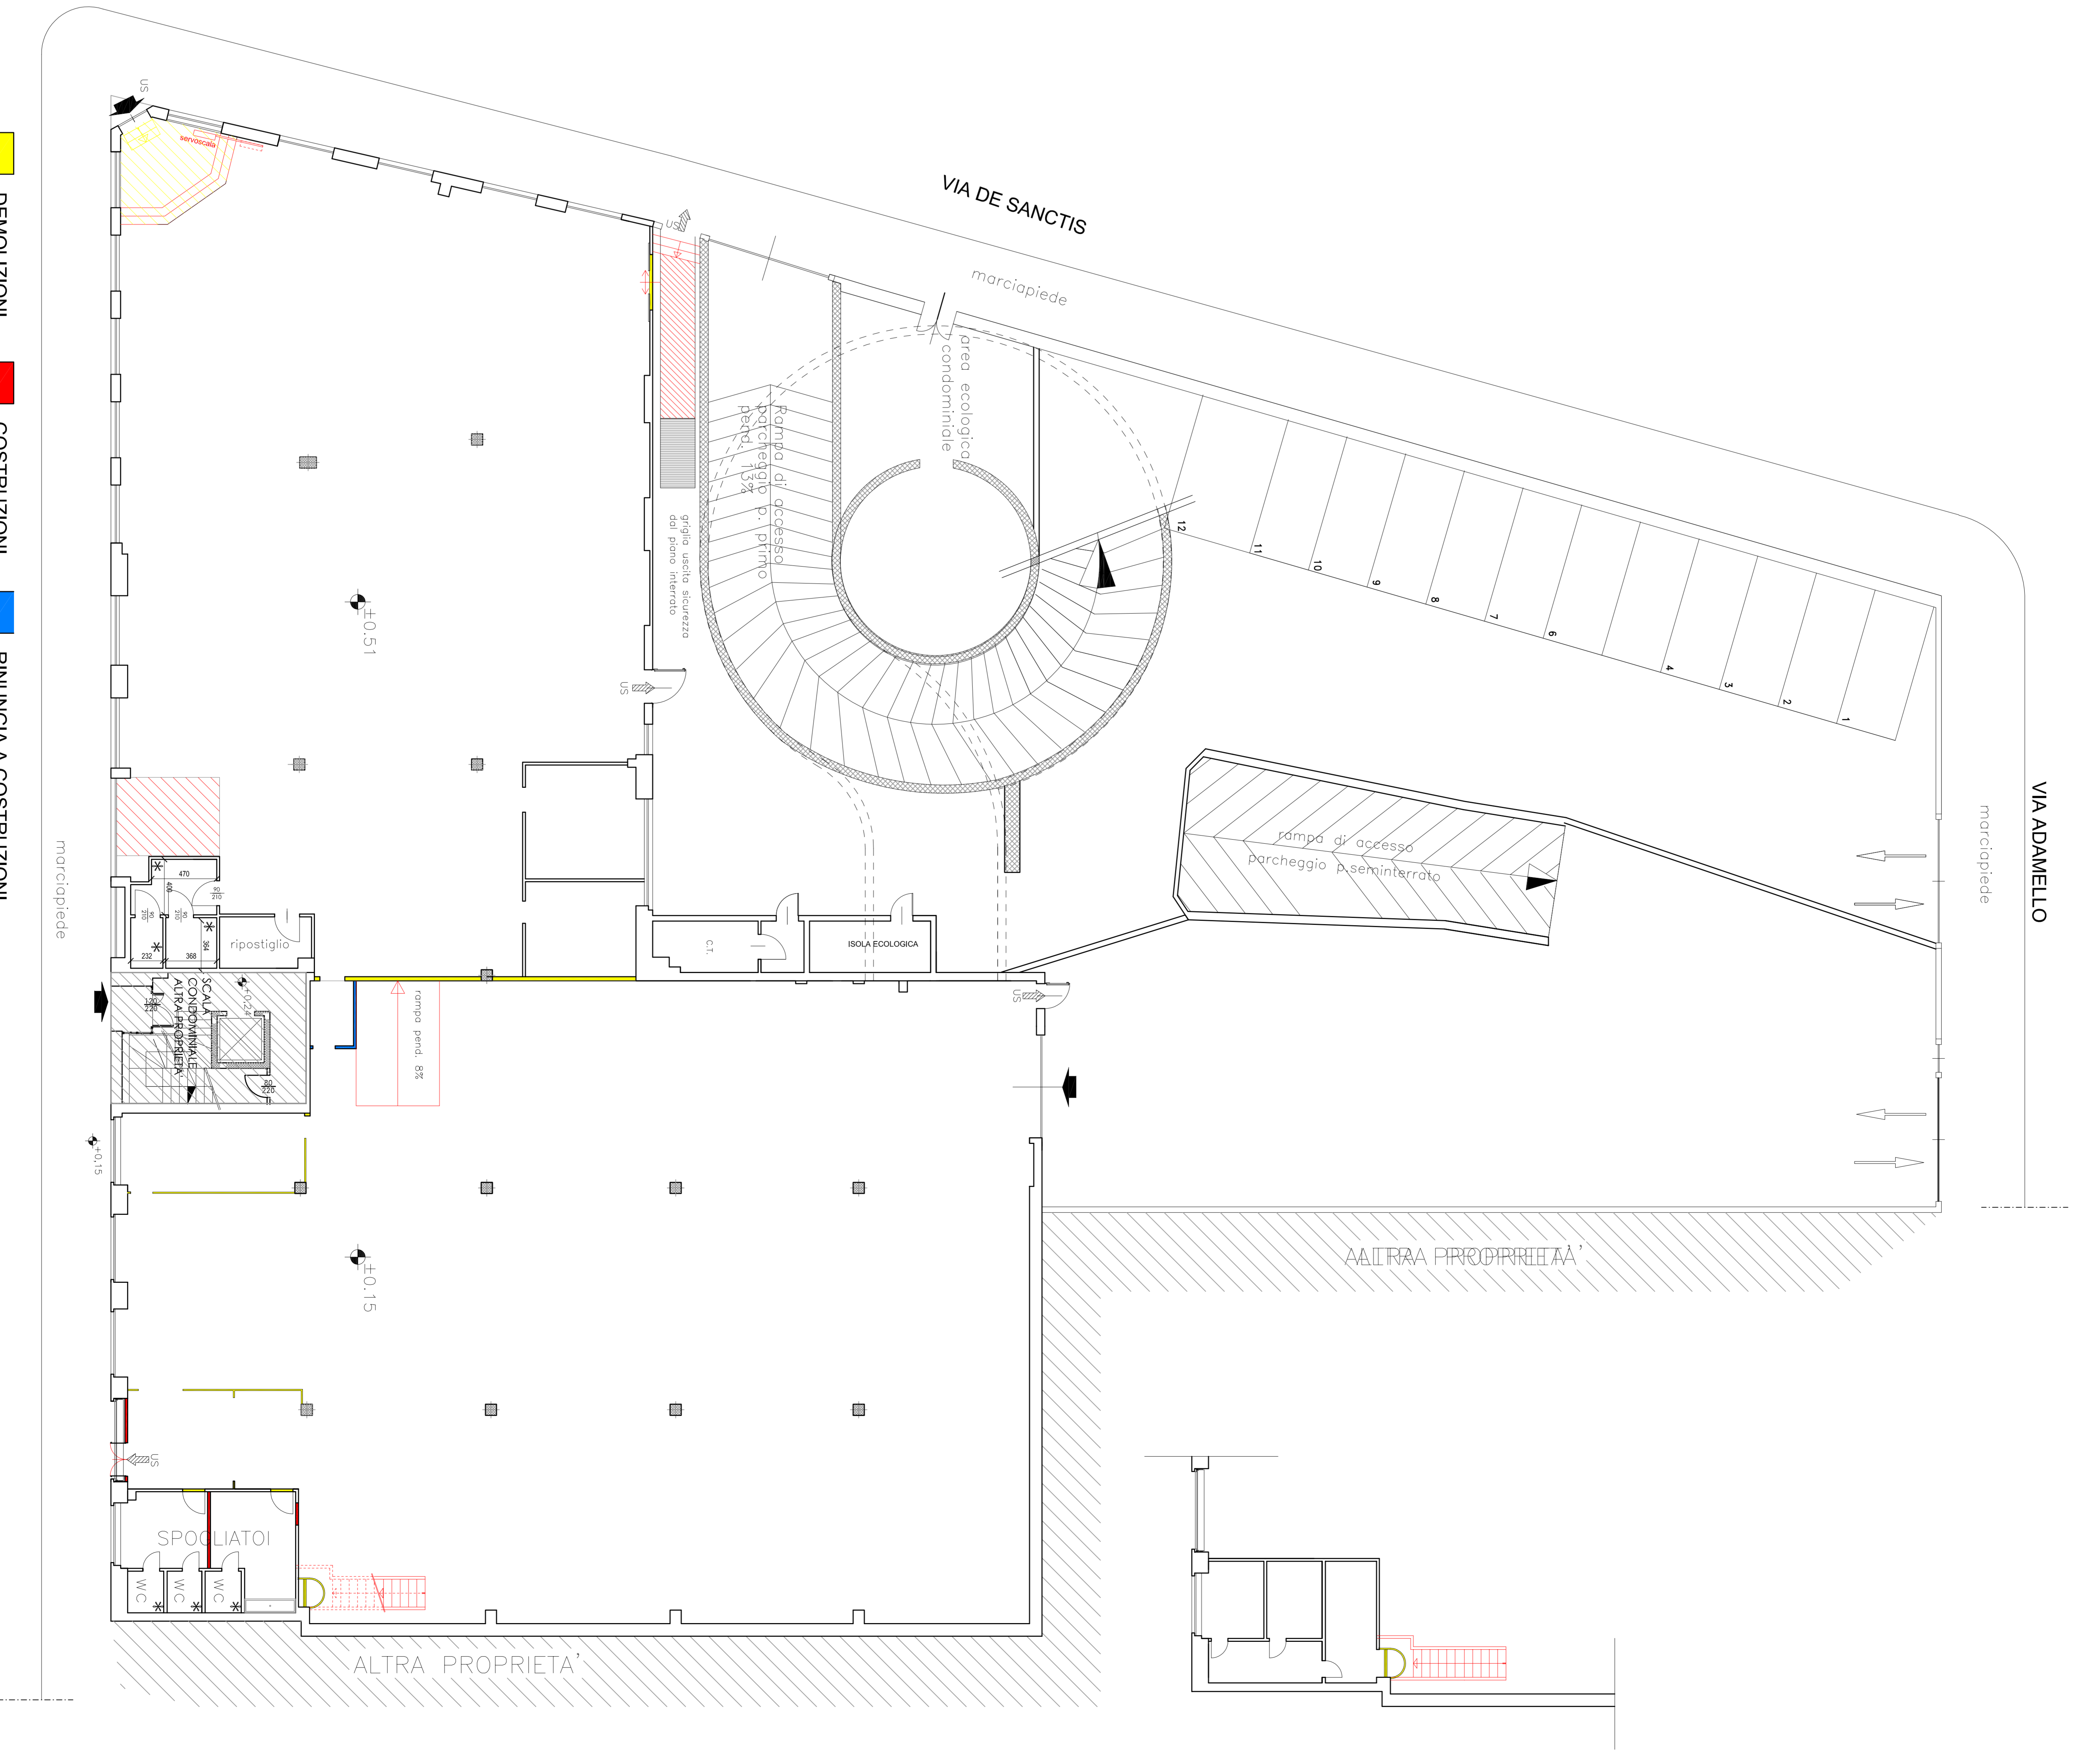

PLANIMETRIA PIANO TERRENO - SITUAZIONE LICENZIATA
COME DA D.I.A. prot. 2011-9-6055 del 16/03/2011

PLANIMETRIA PIANO TERRENO - SITUAZIONE
IN PROGETTO

PLANIMETRIA PIANO TERRENO -
SOVRAPPONTO

DEMOLIZIONI COSTRUZIONI RINUNCIA A COSTRUZIONI