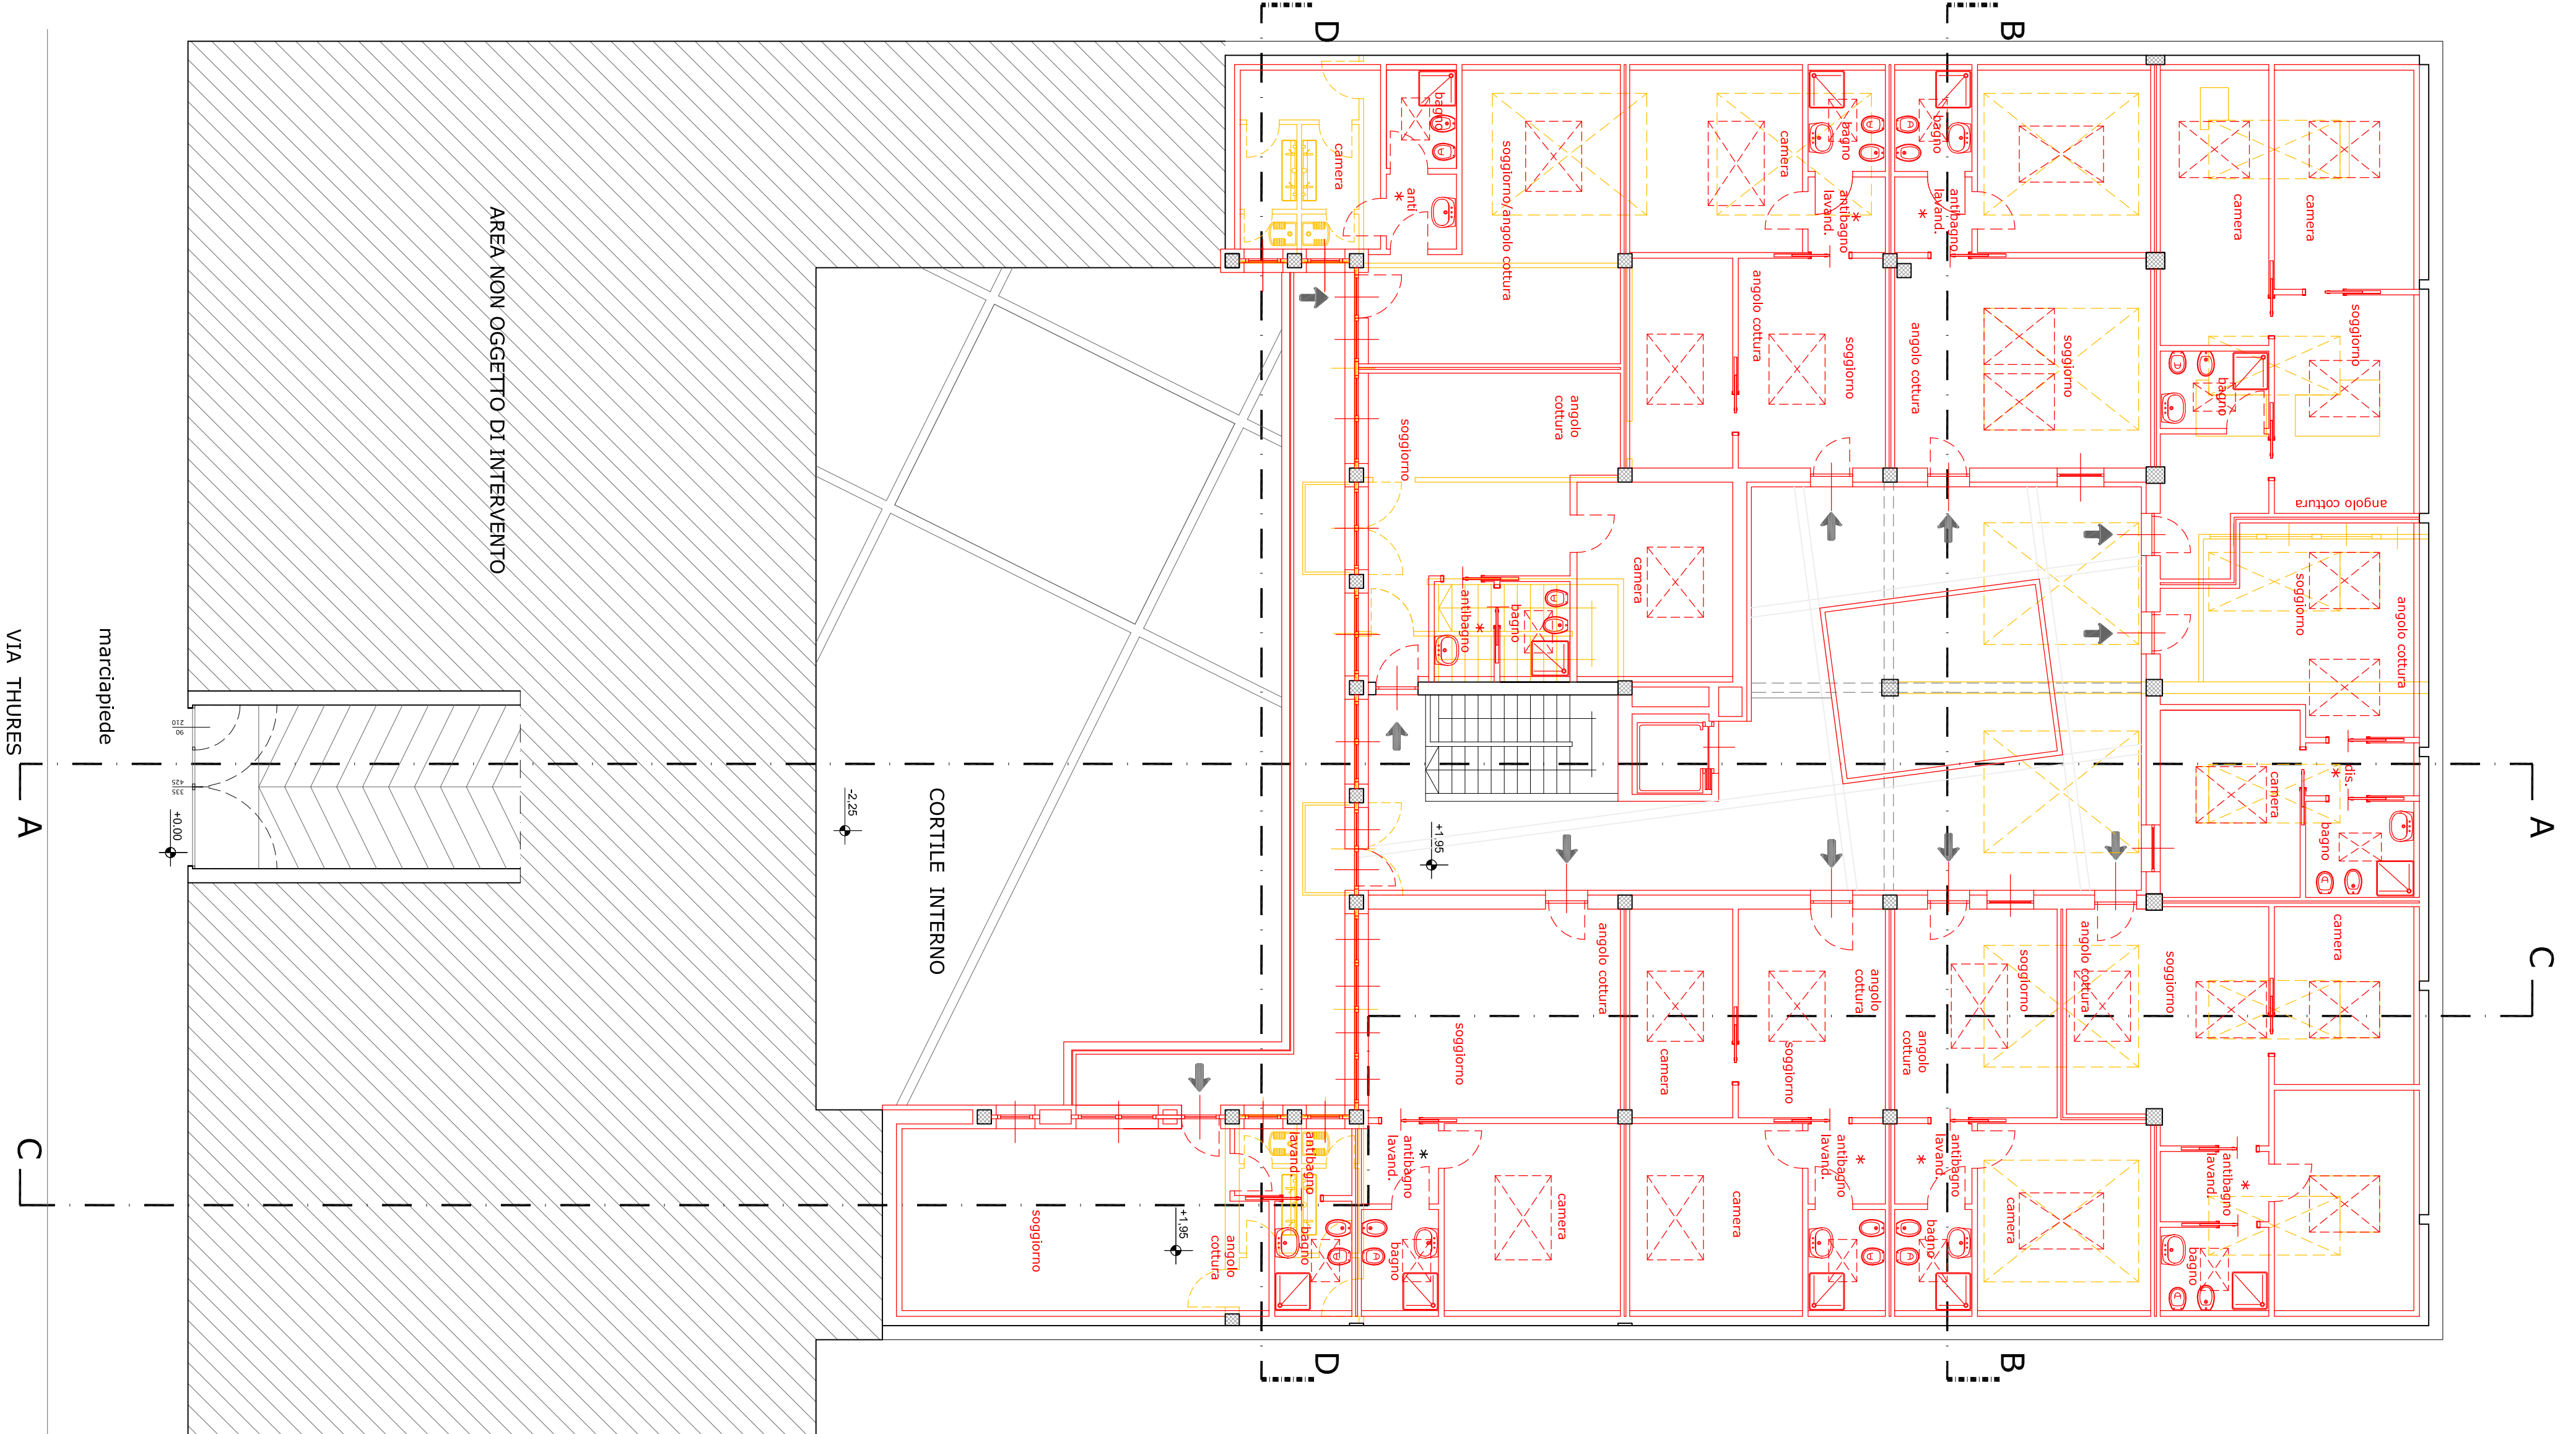

PIANTA LIVELLO INFERIORE (QUOTA -2,25 M.) - SCALA 1:100

PIANTA LIVELLO SUPERIORE (QUOTA +1,95 M.) - SCALA 1:100

PIANTA COPERTURA - SCALA 1:100

SEZIONE CC - SCALA 1:100

SEZIONE DD - SCALA 1:100

SEZIONE BB - SCALA 1:100

SEZIONE AA - SCALA 1:100