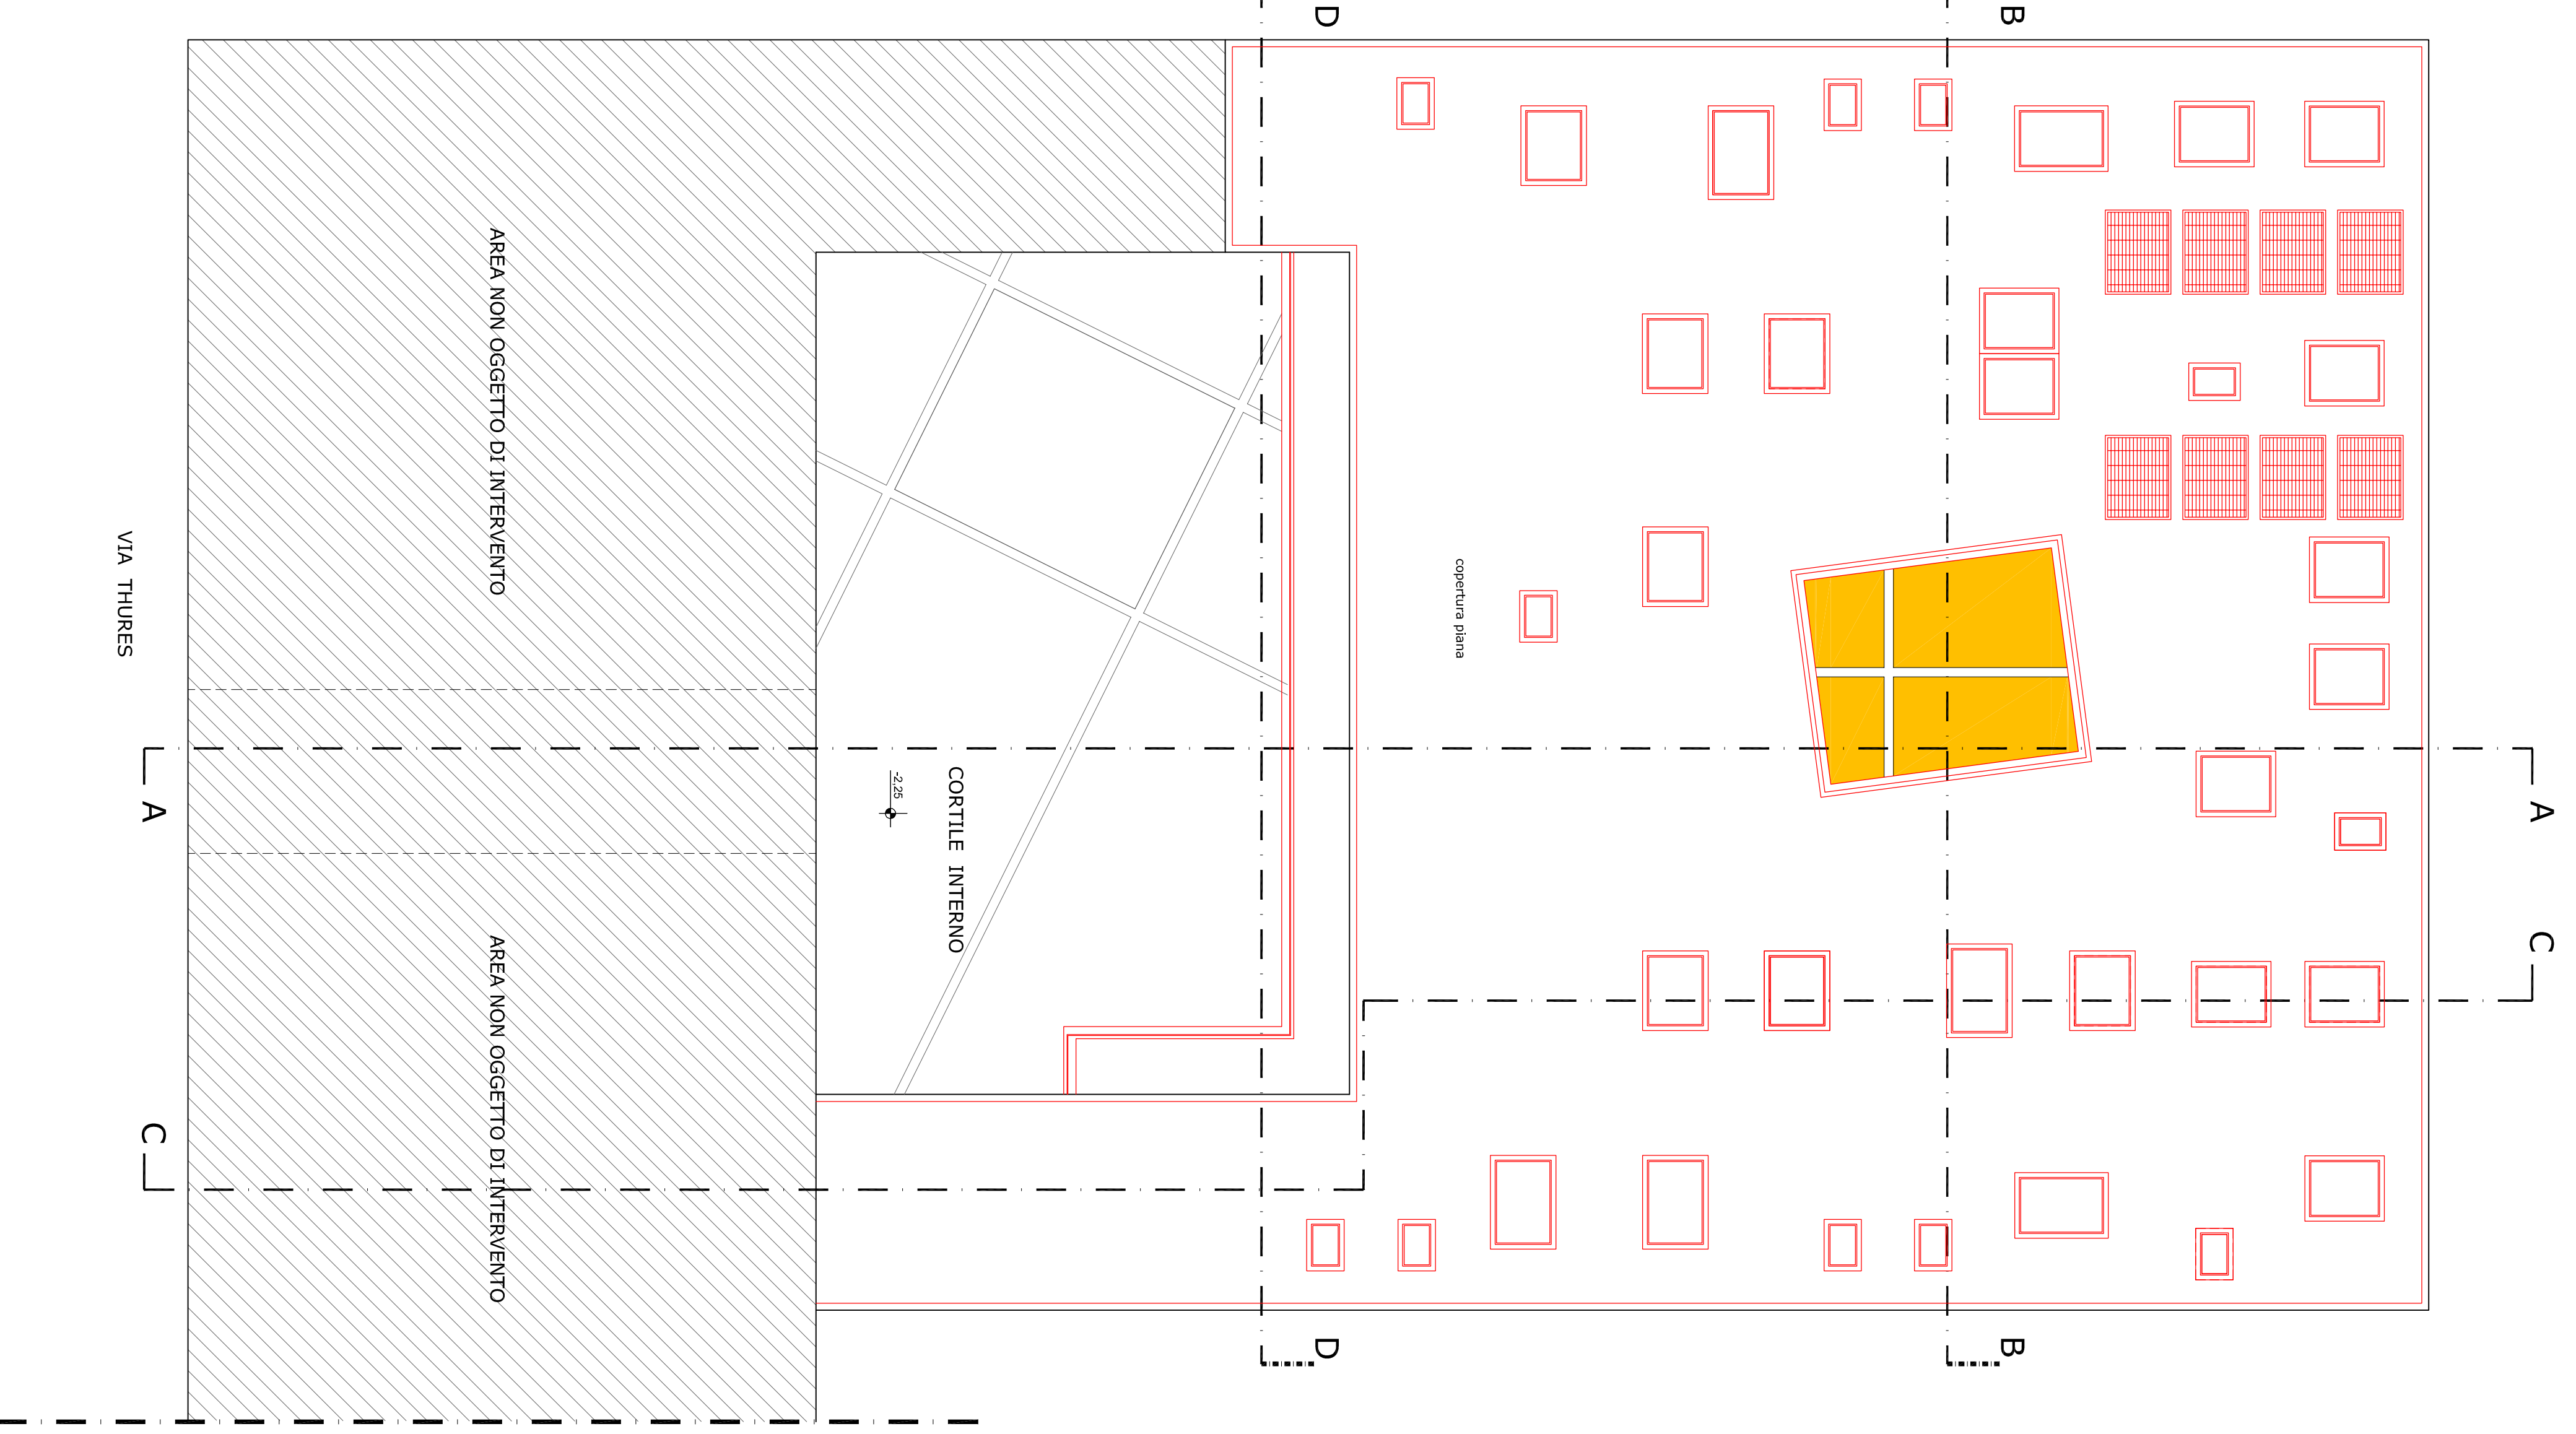

PIANTA LIVELLO INFERIORE (QUOTA -2,25 M.) - SCALA 1:100

PIANTA LIVELLO SUPERIORE (QUOTA +1,95 M.) - SCALA 1:100

PIANTA COPERTURA - SCALA 1:100

SEZIONE CC - SCALA 1:100

SEZIONE DD - SCALA 1:100

SEZIONE BB - SCALA 1:100

SEZIONE AA - SCALA 1:100