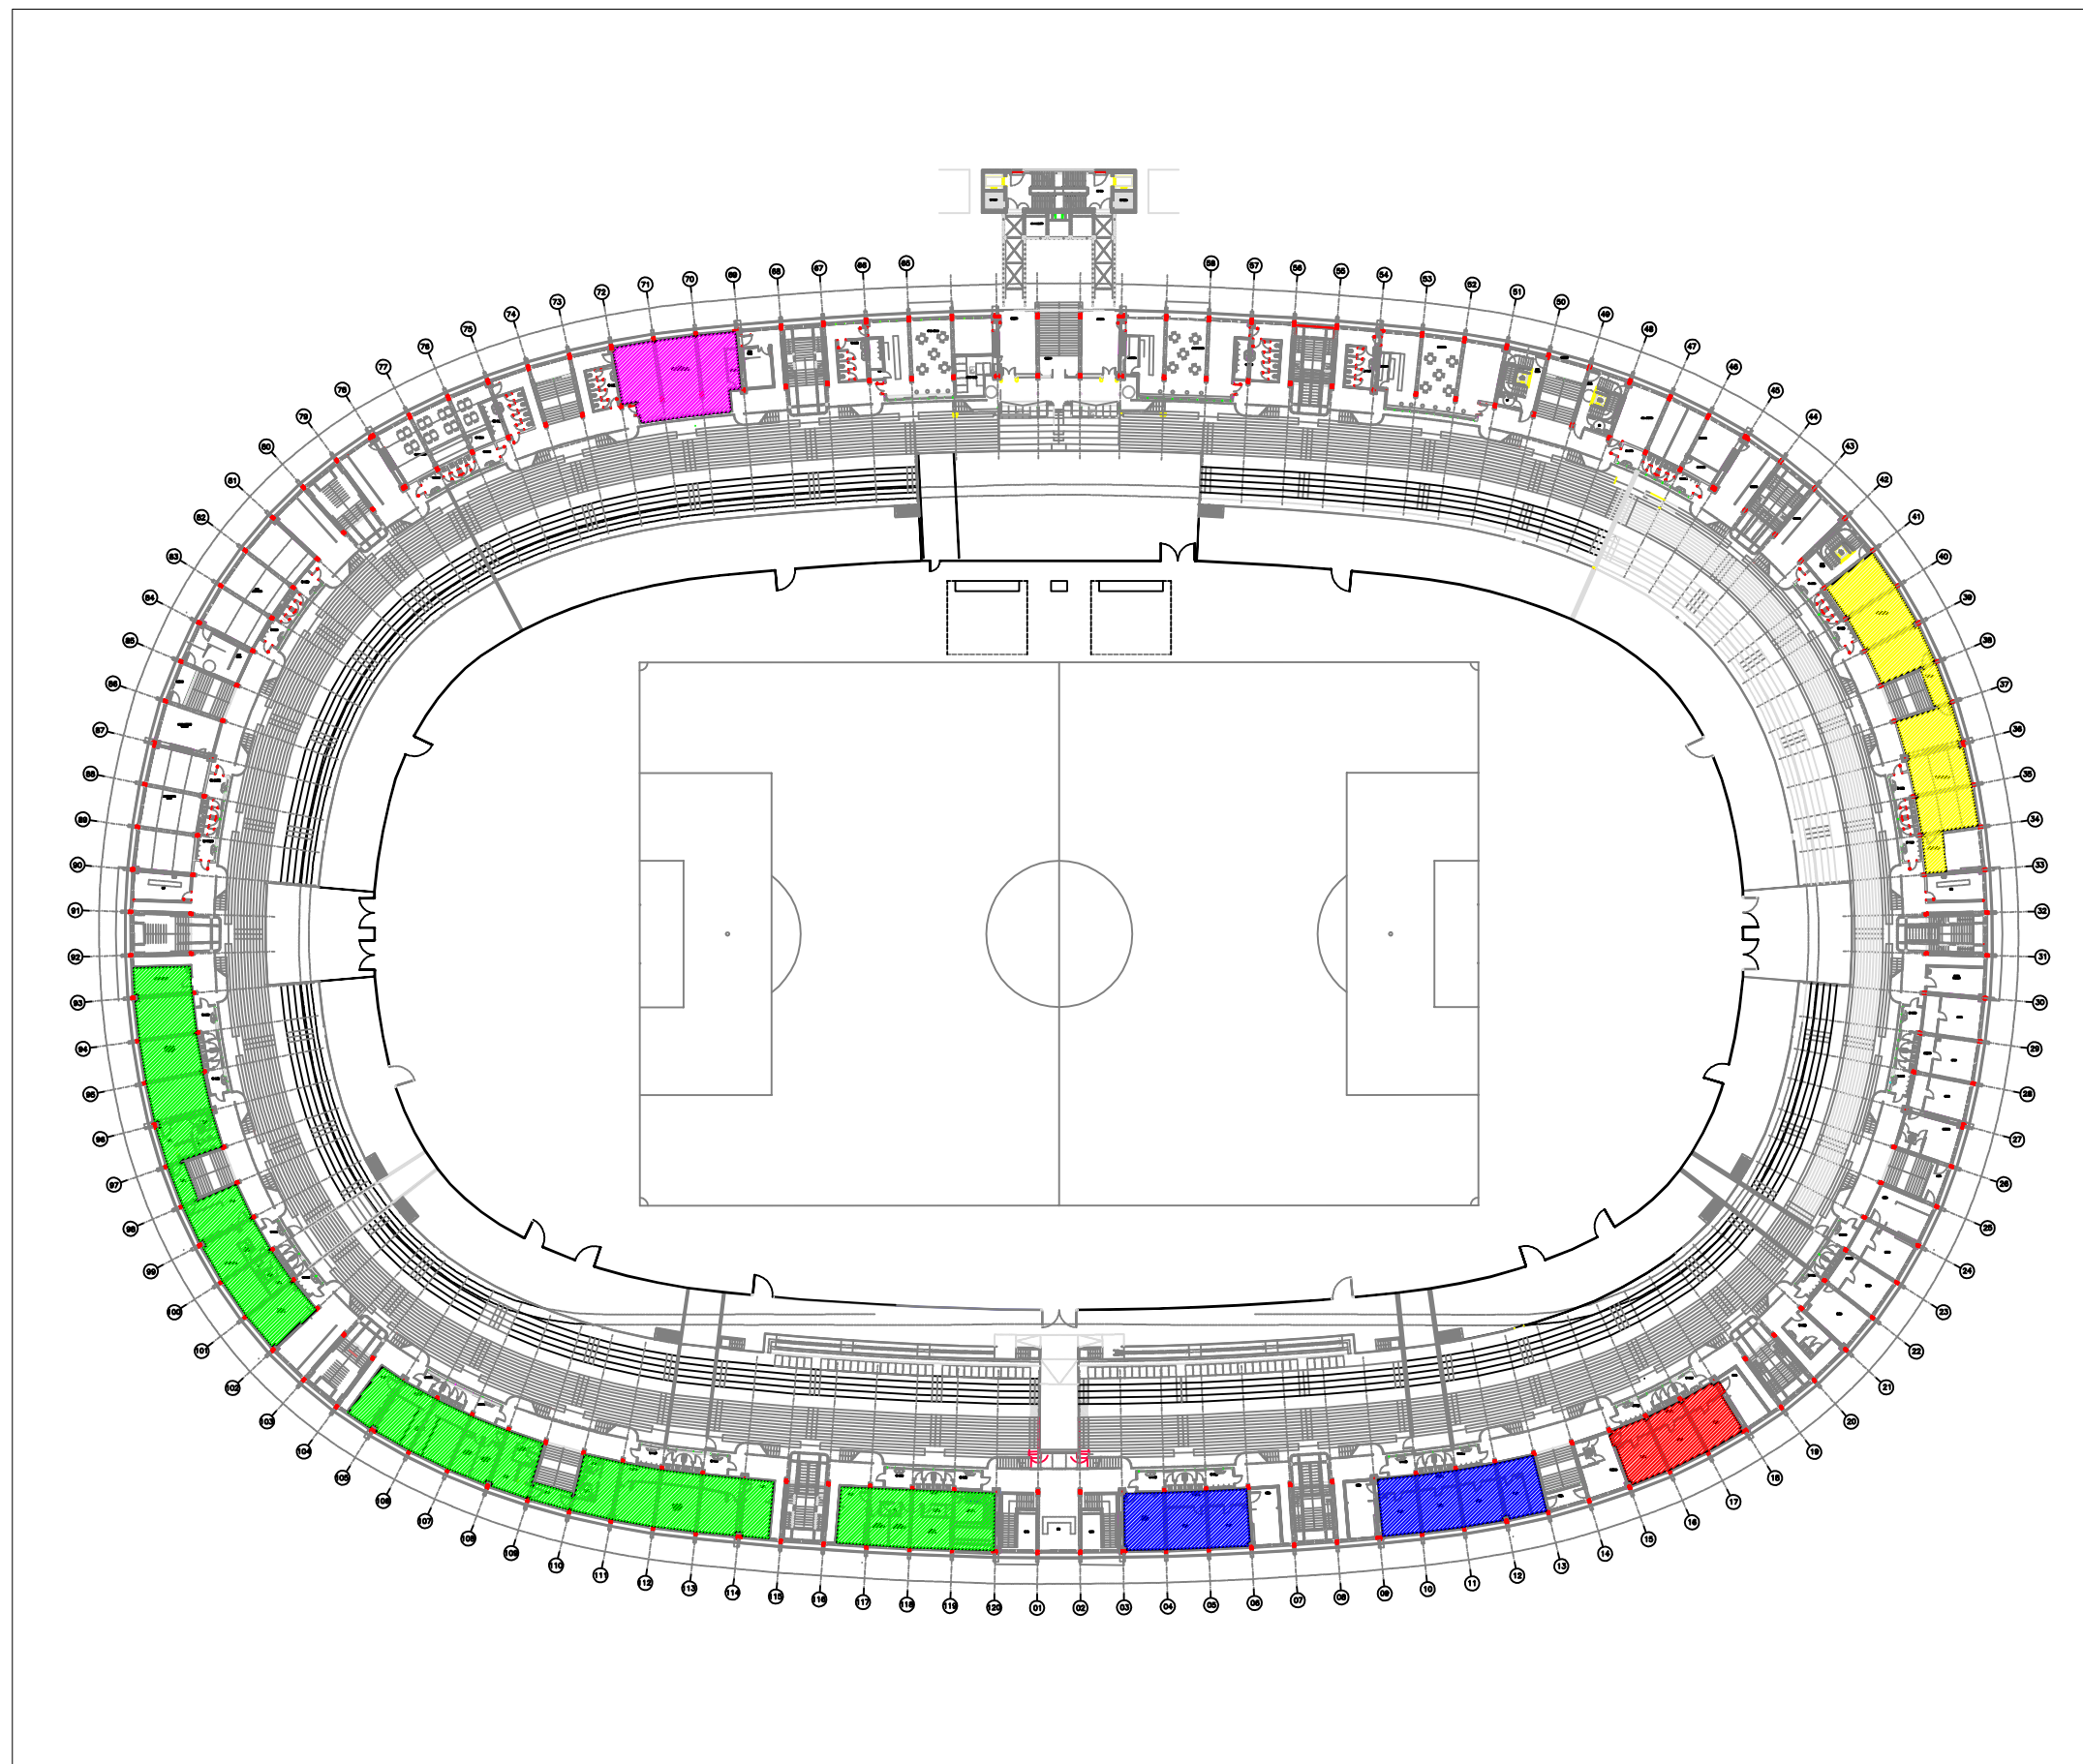

LEGENDA

- Aree esclusive Torino Calcio F.C.
- Aree gestione stadio
- Istituto di Medicina dello Sport
- Aree a disposizione Comune di Torino
- Aree Museo dello Sport
- Aree ad utilizzo plurimo.

STADIO OLIMPICO DI TORINO - via Filadelfia, 96/b

Destinazione d'uso - Suddivisione aree interne

PIANTA PIANO PRIMO

PRATICA N.	SCALA
DATA	1:500
ESEGUITO