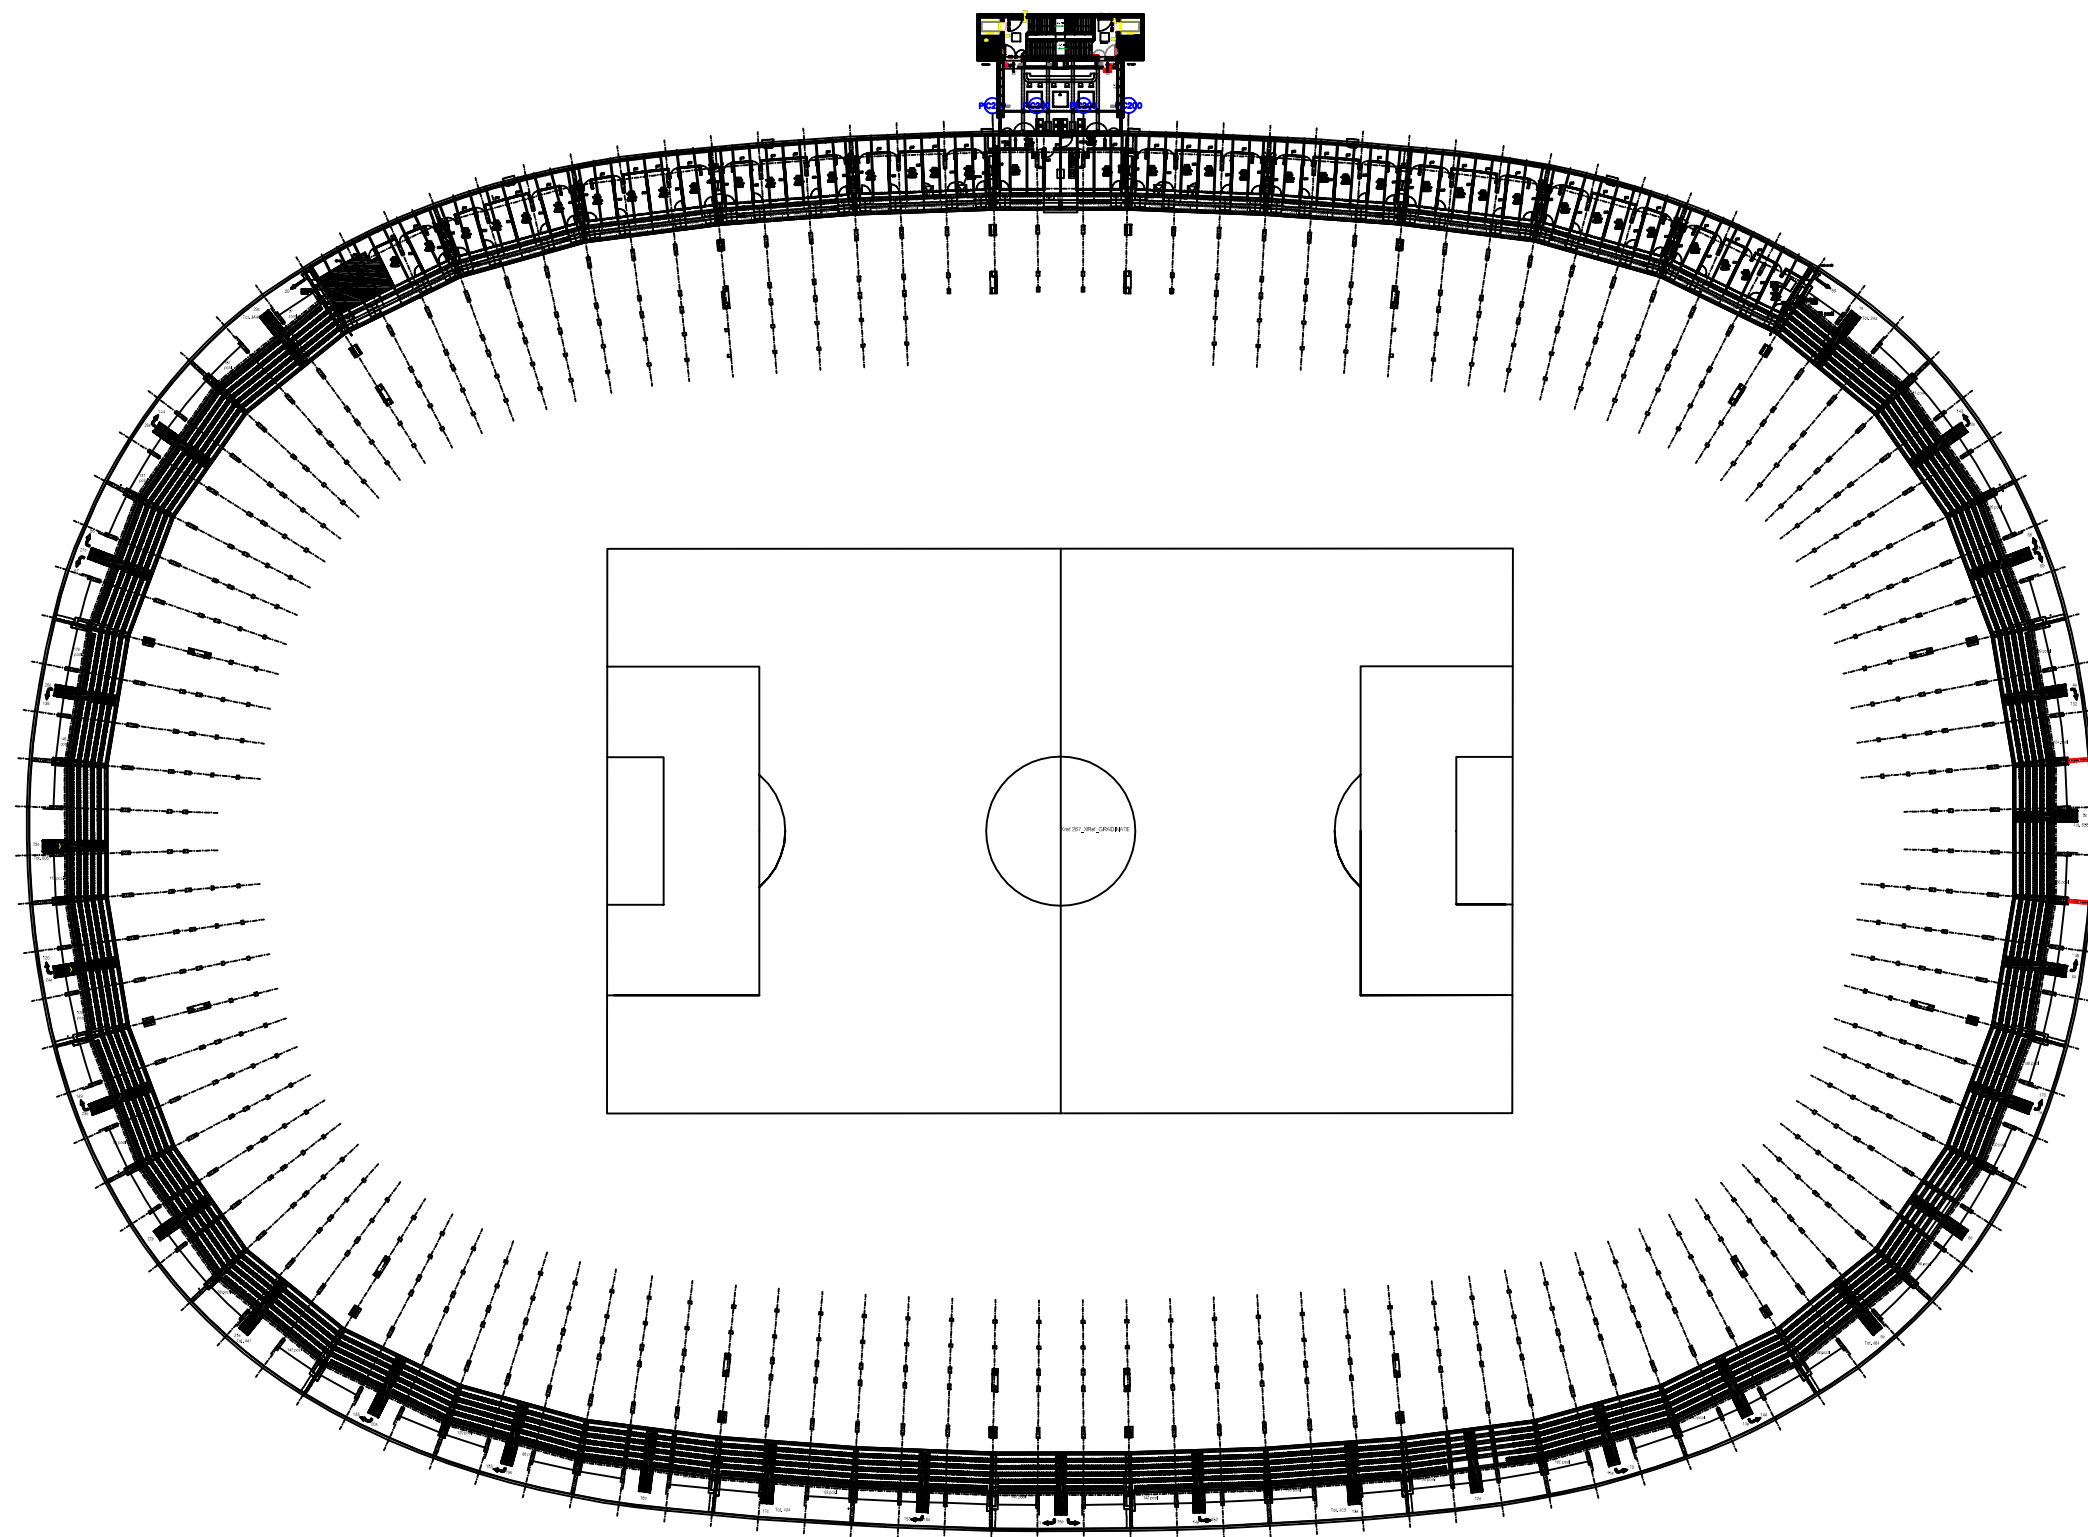

 Aree Museo dello Sport

 Aree ad utilizzo plurimo.

STADIO OLIMPICO DI TORINO - via Filadelfia, 96/b

Destinazione d'uso - Suddivisione aree interne

PIANTA PIANO TERRA

PRATICA N.	SCALA
DATA	1:500
ESEGUITO	

LEGENDA

-  Aree esclusive Torino Calcio F.C.
-  Aree gestione stadio
-  Istituto di Medicina dello Sport
-  Aree a disposizione Comune di Torino
-  Aree Museo dello Sport
-  Aree ad utilizzo plurimo.

STADIO OLIMPICO DI TORINO - via Filadelfia, 96/b

Destinazione d'uso - Suddivisione aree interne

PIANTA PIANO PRIMO

PRATICA N.	SCALA
DATA	1:500
ESEGUITO	

LEGENDA

-  Aree esclusive Torino Calcio F.C.
-  Aree gestione stadio
-  Istituto di Medicina dello Sport
-  Aree a disposizione Comune di Torino
-  Aree Museo dello Sport.
-  Aree ad utilizzo plurimo.

STADIO OLIMPICO DI TORINO - via Filadelfia, 96/b

Destinazione d'uso - Suddivisione aree interne

PIANTA PIANO TERZO

PRATICA N.	
DATA	
ESEGUITO	1:500