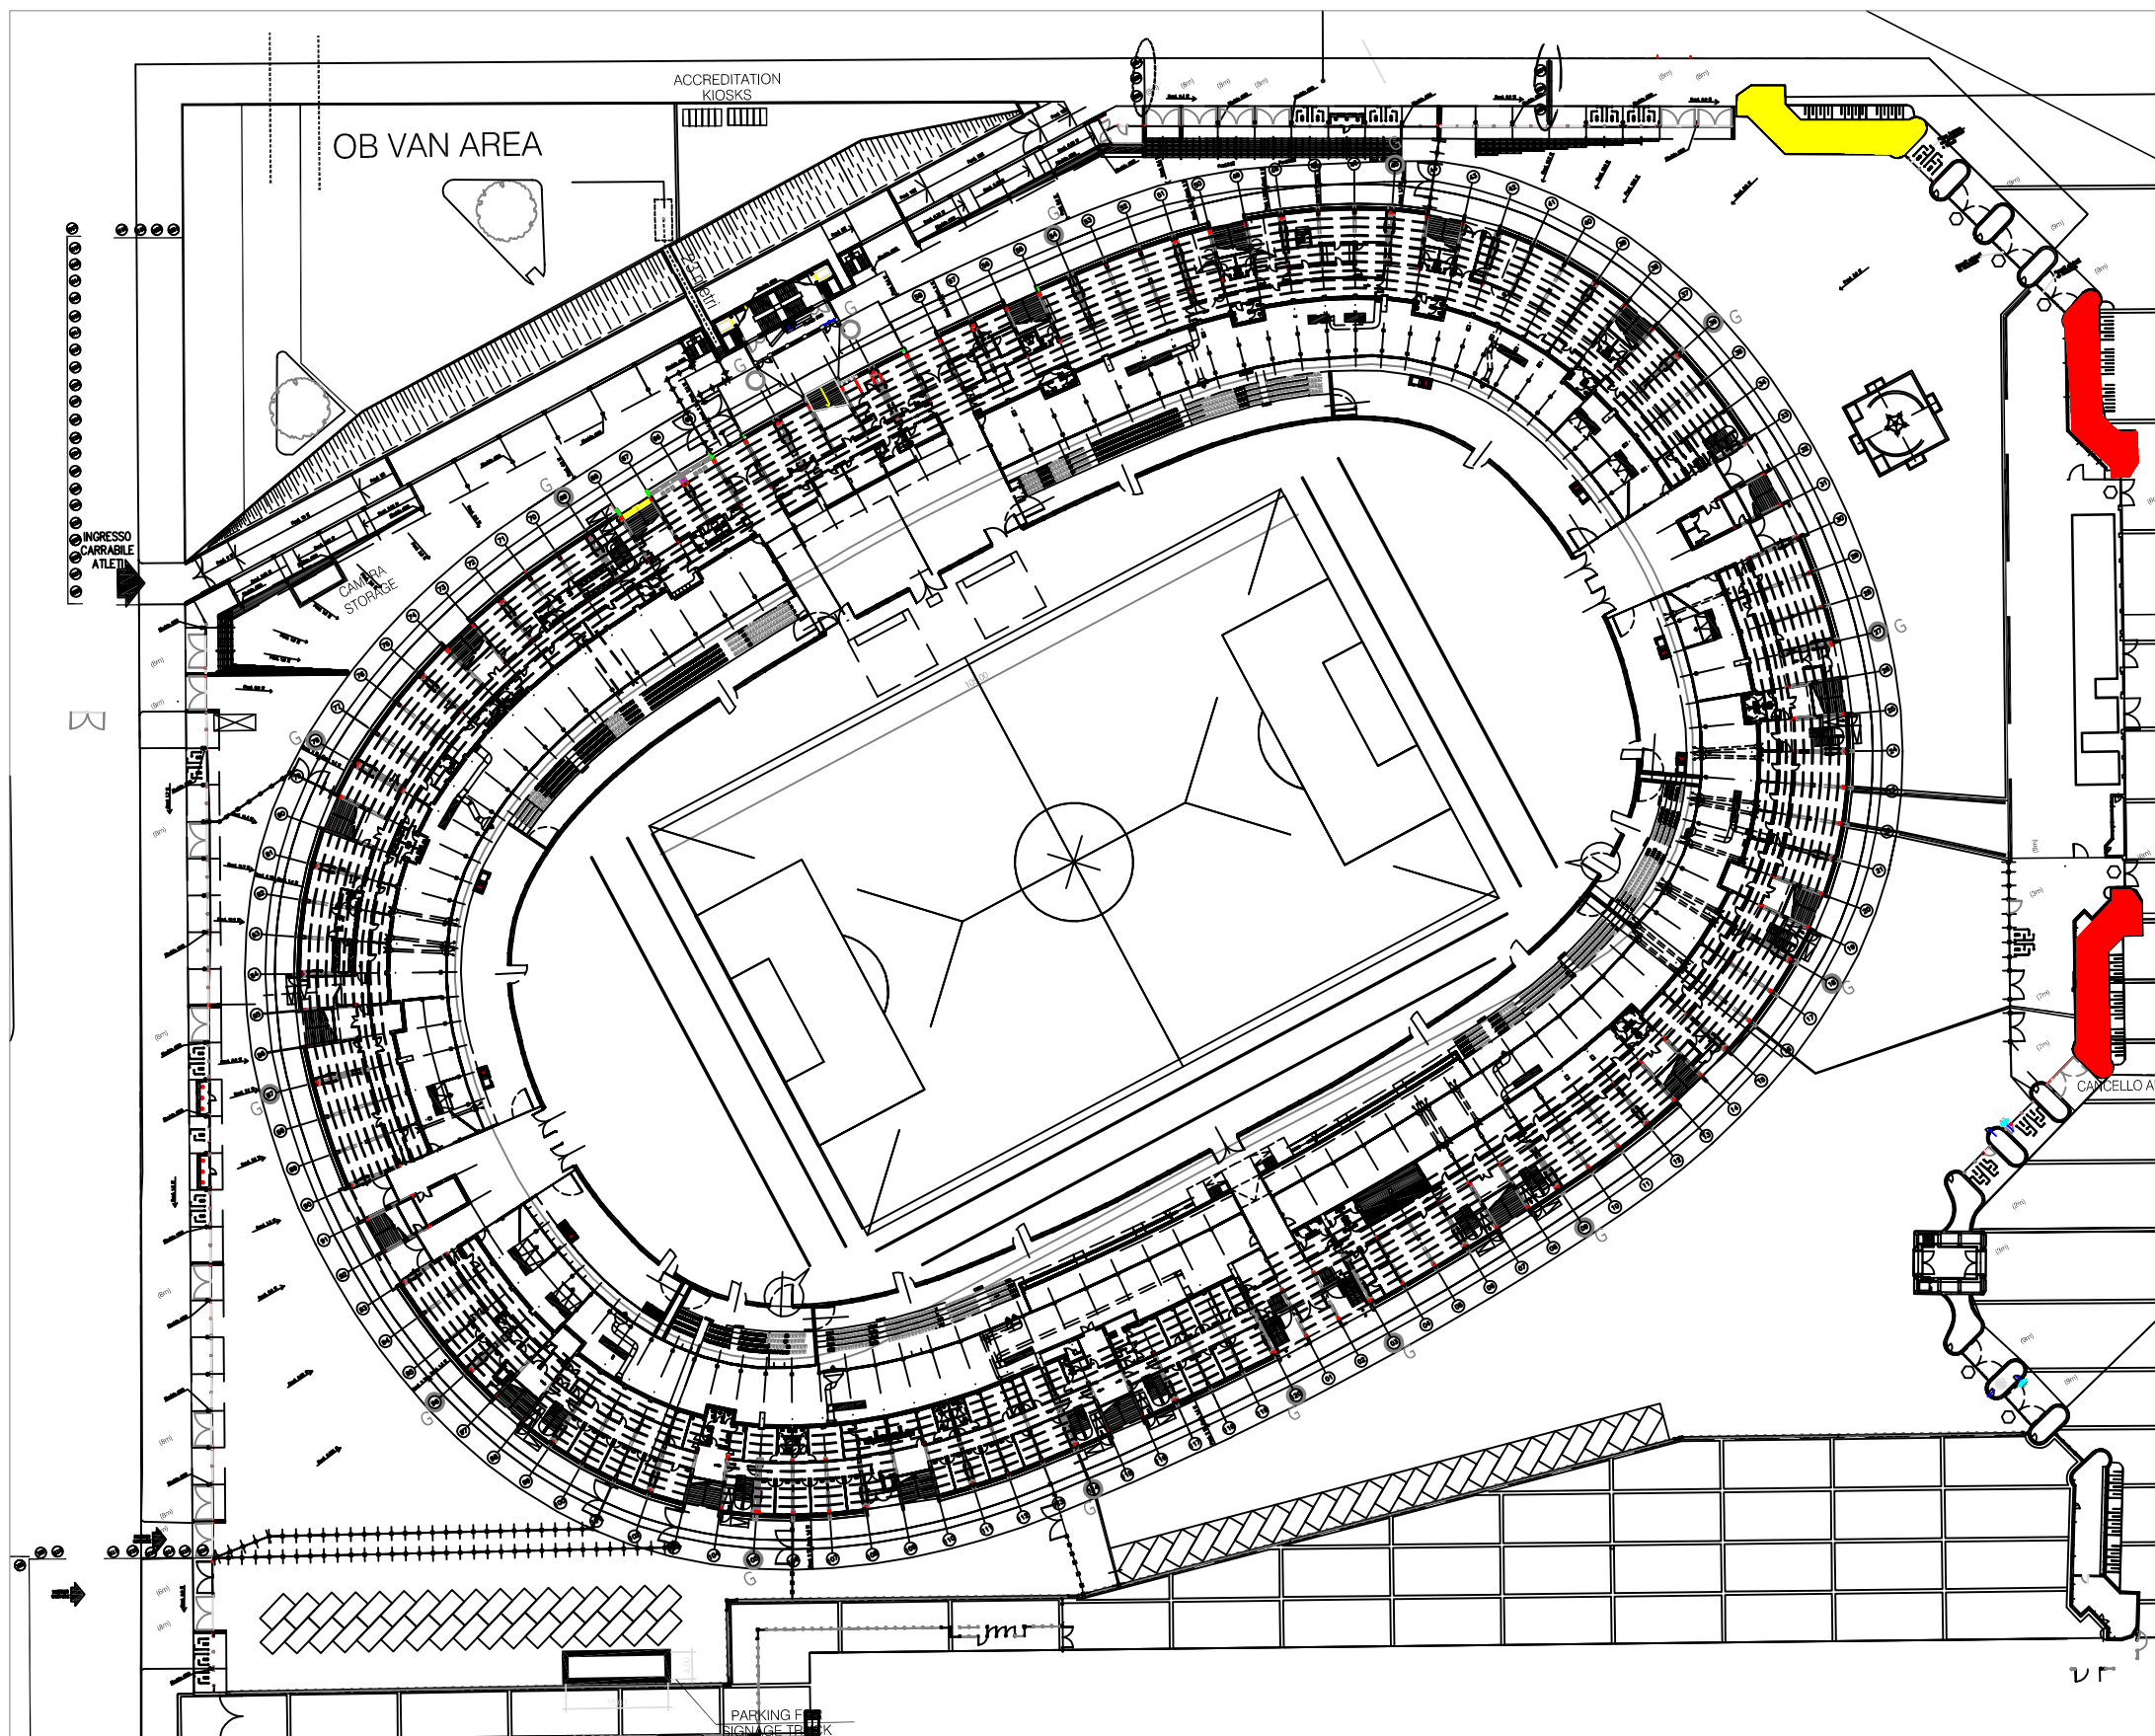

LEGENDA

- Aree esclusive Torino Calcio F.C.
- Aree gestione stadio
- Istituto di Medicina dello Sport
- Aree a disposizione Comune di Torino
- Aree Museo dello Sport
- Aree ad utilizzo plurimo.

STADIO OLIMPICO DI TORINO - via Filadelfia, 96/b

Destinazione d'uso - Suddivisione aree interne

PLANIMETRIA GENERALE

PRATICAN	SCALA
DATA	1:500
ESEGUITO	

LEGENDA

 Aree esclusive Torino Calcio F.C.

 Aree gestione stadio

 Istituto di Medicina dello Sport

 Aree a disposizione Comune di Torino

 Aree Museo dello Sport

 Aree ad utilizzo plurimo.

STADIO OLIMPICO DI TORINO - via Filadelfia, 96/b

Destinazione d'uso - Suddivisione aree interne

PIANTA PIANO TERRA

PRATICA N.	SCALA
DATA	1:500
ESEGUITO	

LEGENDA

Destinazione d'uso - Suddivisione aree interne

PIANTA PIANO PRIMO

PRATICA N.	SCALA
DATA	1:500
ESEGUITO	

LEGENDA

-  Aree esclusive Torino Calcio F.C.
-  Aree gestione stadio
-  Istituto di Medicina dello Sport
-  Aree a disposizione Comune di Torino
-  Aree Museo dello Sport.
-  Aree ad utilizzo plurimo.