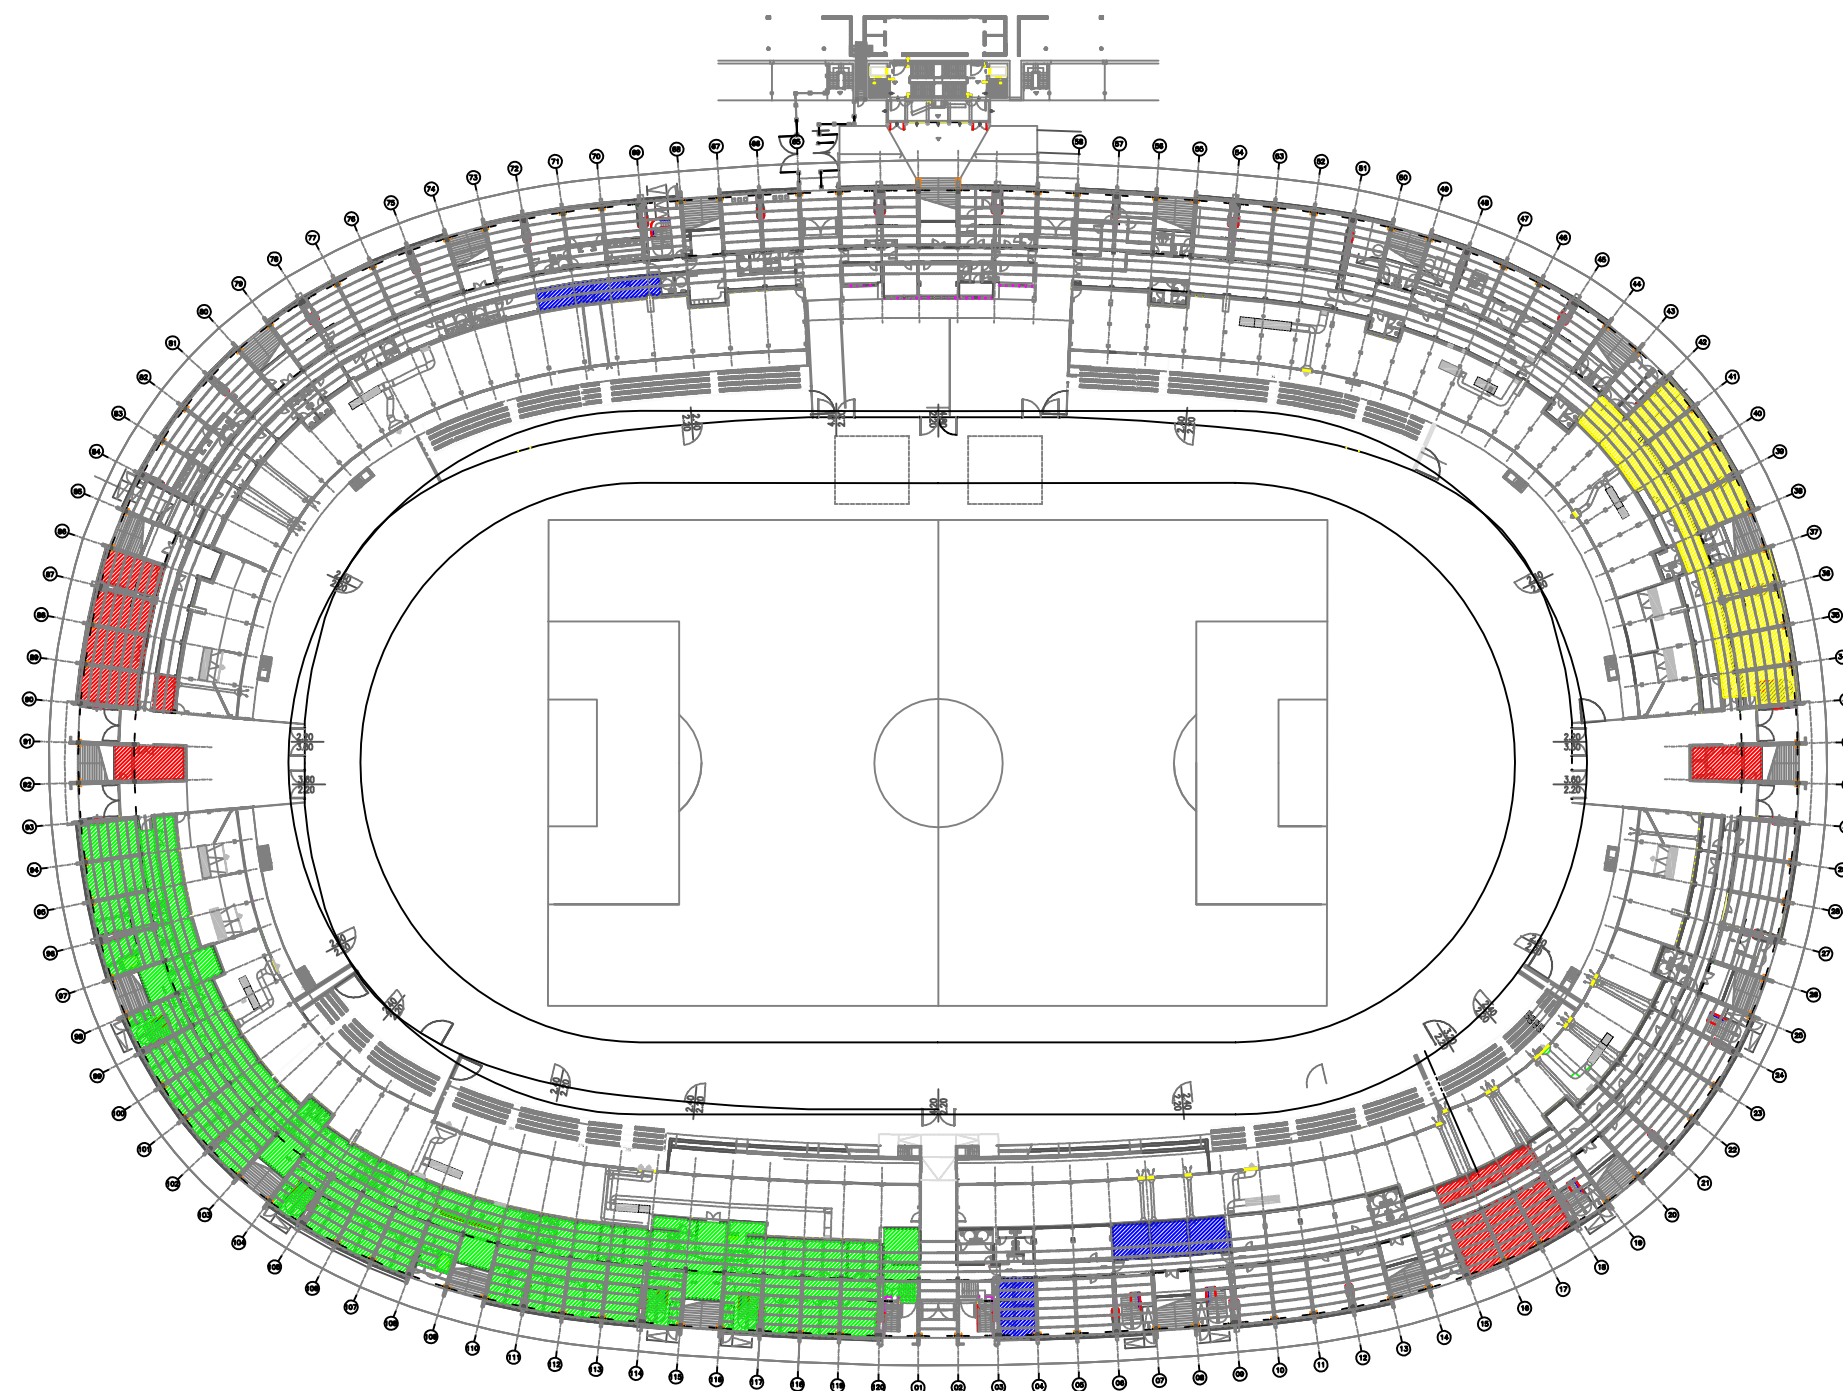

Destinazione d'uso - Suddivisione aree interne

PLANIMETRIA GENERALE

PRATICAN	SCALA
DATA	1:500
ESEGUITO	

LEGENDA

 Aree esclusive Torino Calcio F.C.

 Aree gestione stadio

 Istituto di Medicina dello Sport

 Aree a disposizione Comune di Torino

 Aree Museo dello Sport

 Aree ad utilizzo plurimo.

STADIO OLIMPICO DI TORINO - via Filadelfia, 96/b

Destinazione d'uso - Suddivisione aree interne

PIANTA PIANO TERRA

PRATICA N.	SCALA
DATA	1:500
ESEGUITO	

LEGENDA

Destinazione d'uso - Suddivisione aree interne

PIANTA PIANO PRIMO

PRATICA N.	SCALA
DATA	1:500
ESEGUITO	

LEGENDA

-  Aree esclusive Torino Calcio F.C.
-  Aree gestione stadio
-  Istituto di Medicina dello Sport
-  Aree a disposizione Comune di Torino
-  Aree Museo dello Sport.
-  Aree ad utilizzo plurimo.

STADIO OLIMPICO DI TORINO - via Filadelfia, 96/b

Destinazione d'uso - Suddivisione aree interne

PIANTA PIANO TERZO

PRATICA N.	
DATA	
ESEGUITO	1:500