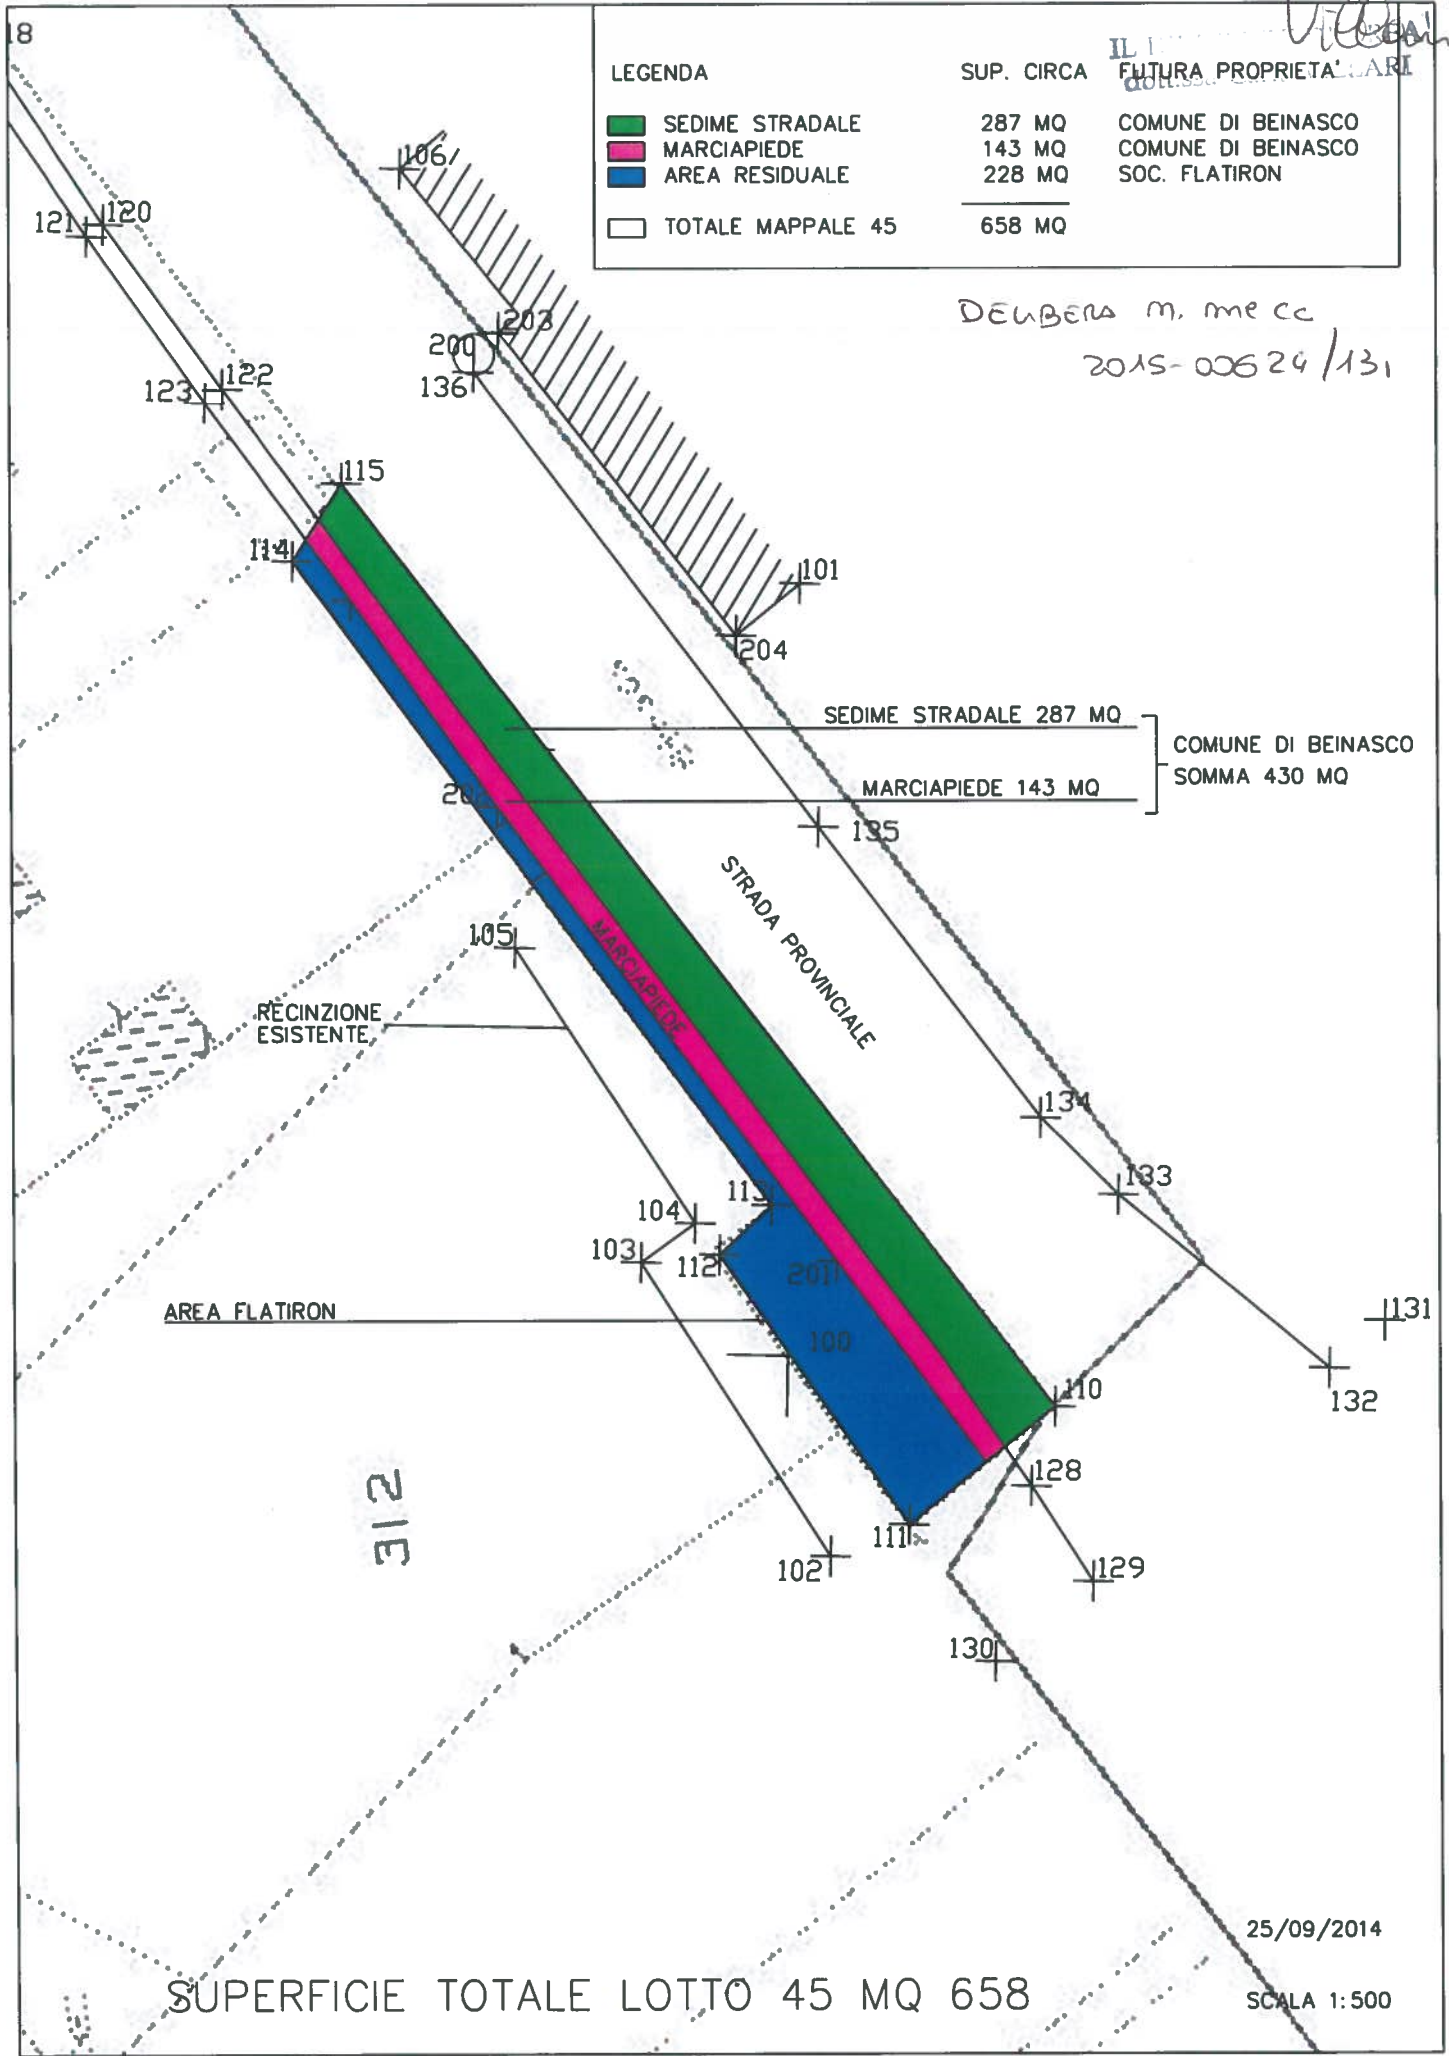

ALL. 1  
V. 001

LEGGENDA

- SEDIME STRADALE
- MARCIAPIEDE
- AREA RESIDUALE
- TOTALE MAPPALE 45

SUP. CIRCA

- 287 MQ
- 143 MQ
- 228 MQ

---

- 658 MQ

IL FUTURO PROPRIETARIO

- COMUNE DI BEINASCO
- COMUNE DI BEINASCO
- SOC. FLATIRON

DELIBERA n. me cc  
2015-00624/131

SUPERFICIE TOTALE LOTTO 45 MQ 658

25/09/2014

SCALA 1:500