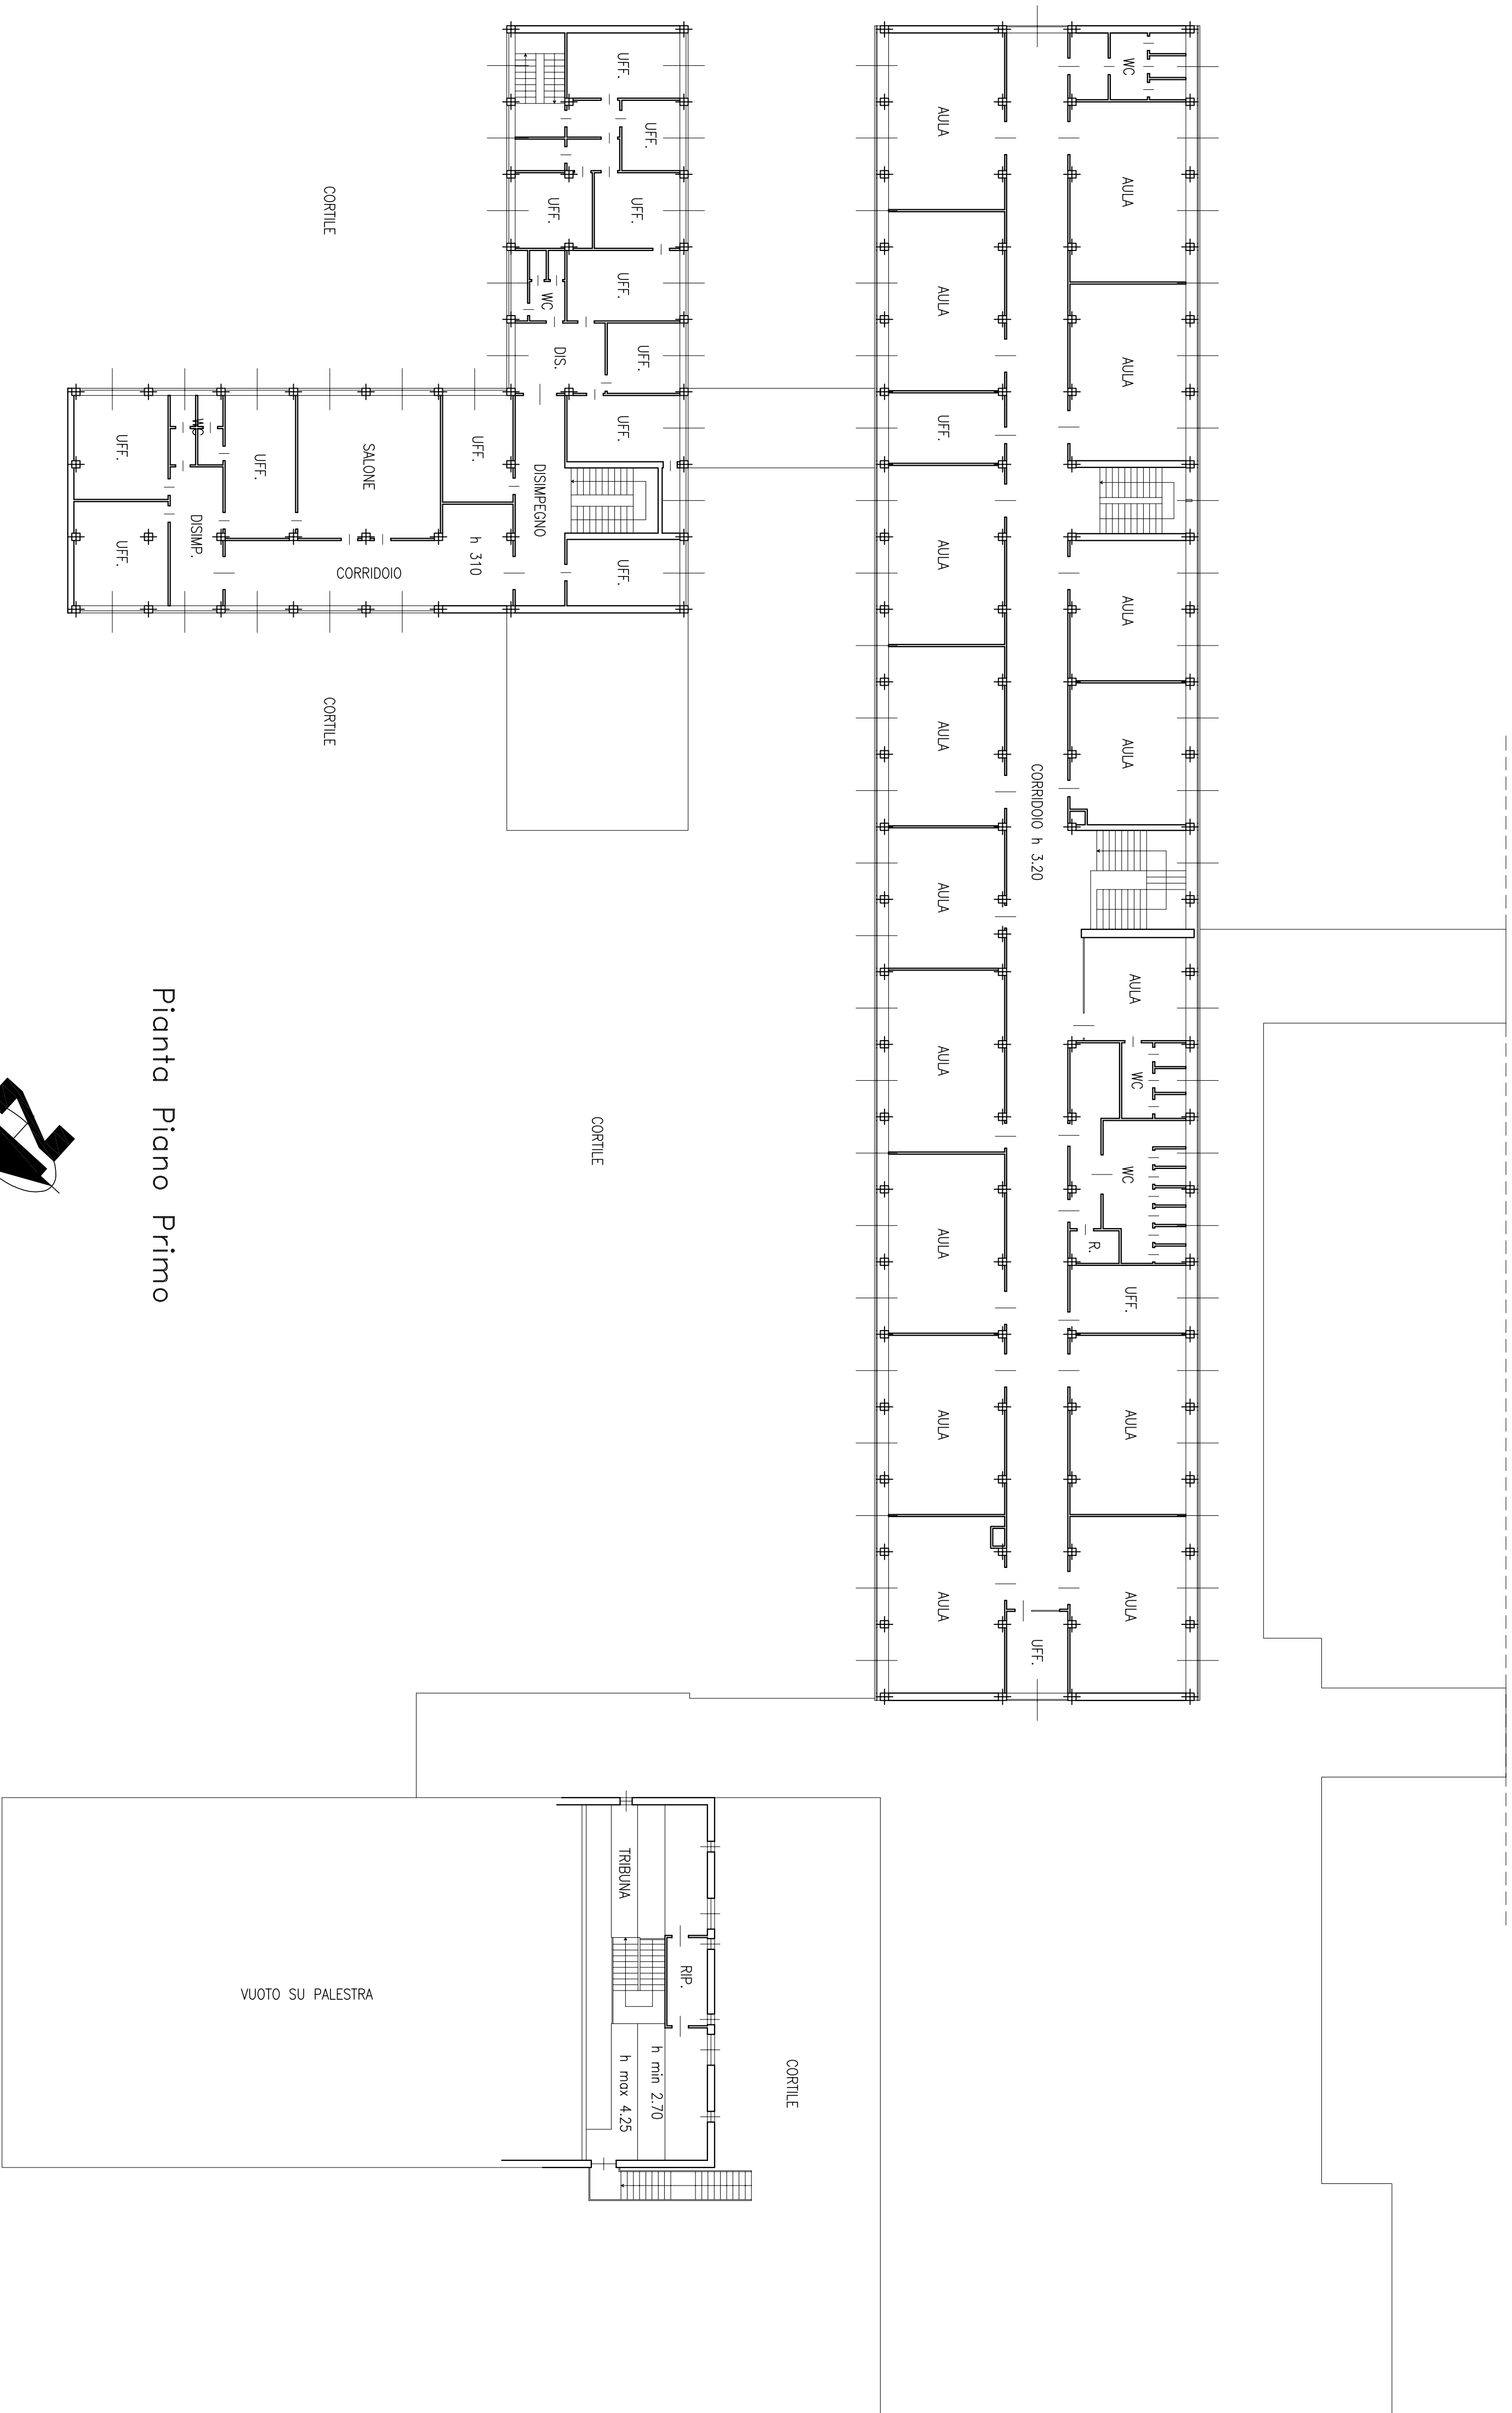

CITTA' DI TORINO
 DIREZIONE PATRIMONIO - DIRITTI REALI, VALORIZZAZIONI E VALUTAZIONI
 SERVIZIO VALUTAZIONI

IMMOBILE MUNICIPALE
 STRADA ALTRESSANO 45

Resp. Pos. Orig.: GROM. MARCO PETTI

STATO DI FATTO		NOTE-FILE	Scala
PIANTE		1:20	1:200
REV	MODIFICHE	DATA	DESCRIZIONE
0	EMESIONE	12/2012	
1			
2			
4			
5			

EDIFICIO
 3/3

Pianta Piano Primo