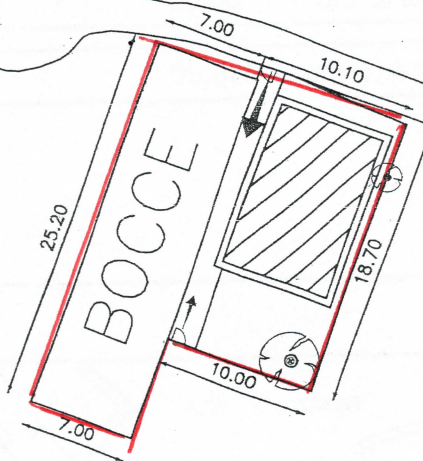

CITTA' DI TORINO

VICE DIREZIONE SERVIZI TECNICI
SETTORE EDILIZIA SPORTIVA

OGGETTO Bocciofila - "Il Laghetto" Italia 61 via Ventimiglia n.157

LEGENDA

①	superfici coperta mq	60,00
②	superfici scoperta mq	306,00

SCALA 1 : 2000

L. DIRIGENTE SETTORE SPORT
Dr. Sergio ENRIETTO

PALAZZO A VELA

GIOCHI
BAMBINI

GIARDINO
CORPO ITALIANO
DI LIBERAZIONE