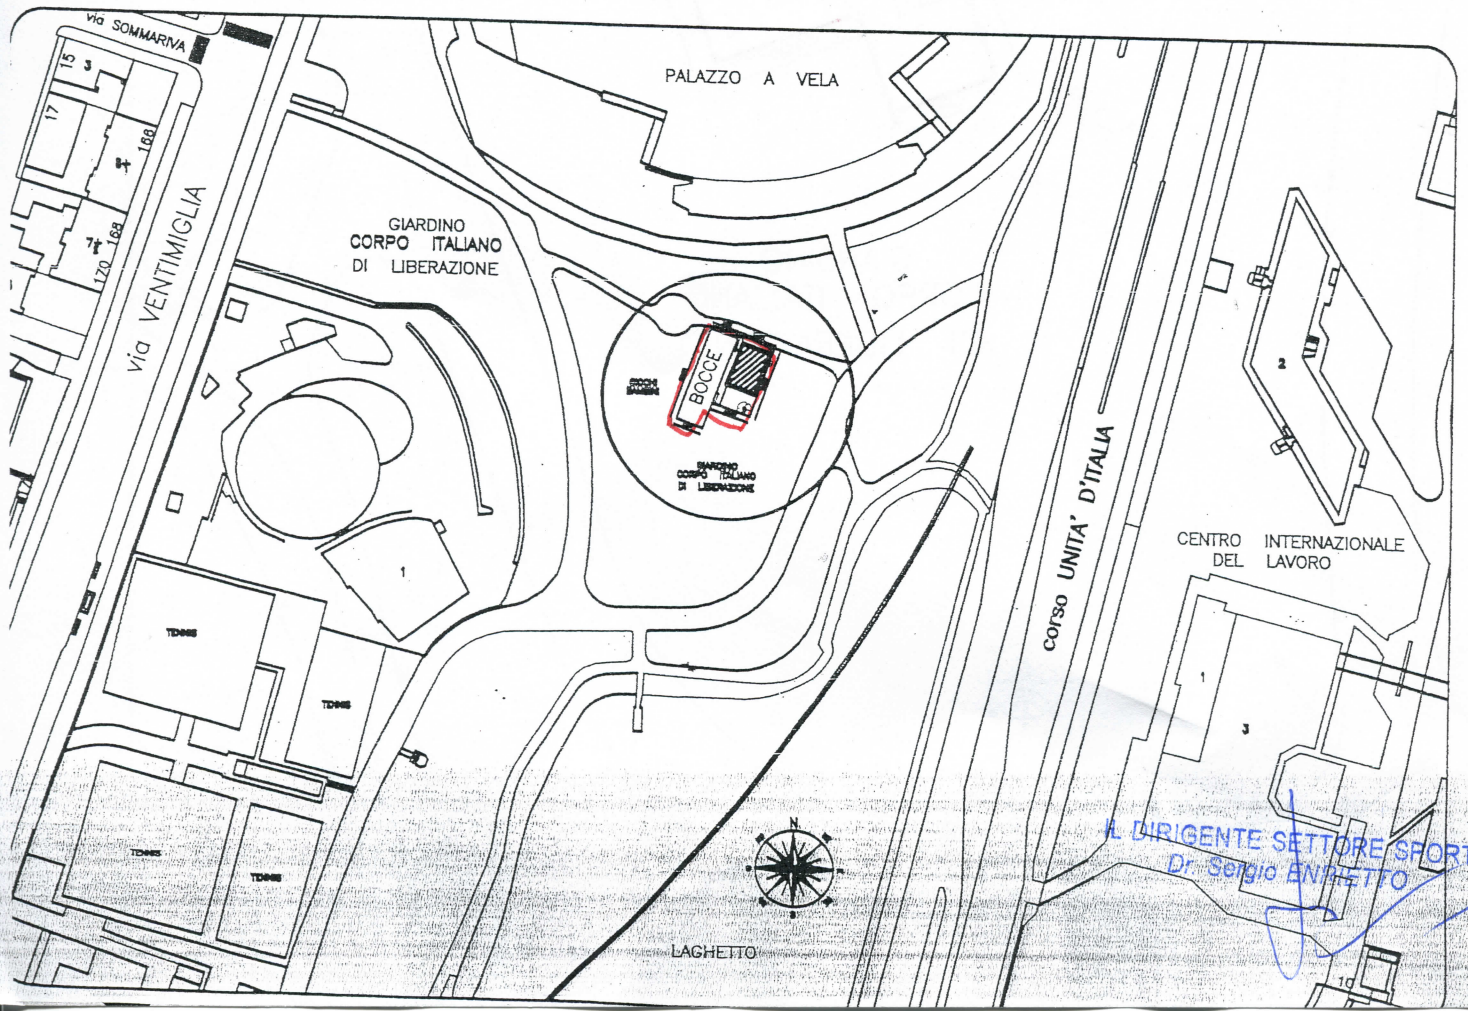

CITTA' DI TORINO

VICE DIREZIONE SERVIZI TECNICI
SETTORE EDILIZIA SPORTIVA

OGGETTO Bocciofila - "Il Laghetto" Italia 61 via Ventimiglia n.157

LEGENDA

①	superfici coperta mq	60,00
②	superfici scoperta mq	306,00

SCALA 1 : 2000

L. DIRIGENTE SETTORE SPORT
Dr. Sergio ENRIETTO

PALAZZO A VELA

GIOCHI
BAMBINI

GIARDINO
CORPO ITALIANO
DI LIBERAZIONE