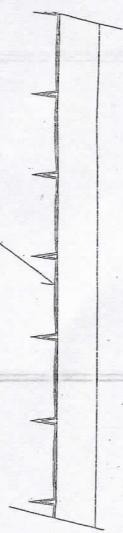

Copertura particolare A

Particolare A

lamiera greca, spess. 3 mm

IL DIRIGENTE SETTORE SPORT
Dr. Sergio ENRIETTO

Segreteria

Voliera

44,60

39,60

23 mq.

23

59,10

Muri di cinta e cancello Prospetti e sezioni A

scala 1:800