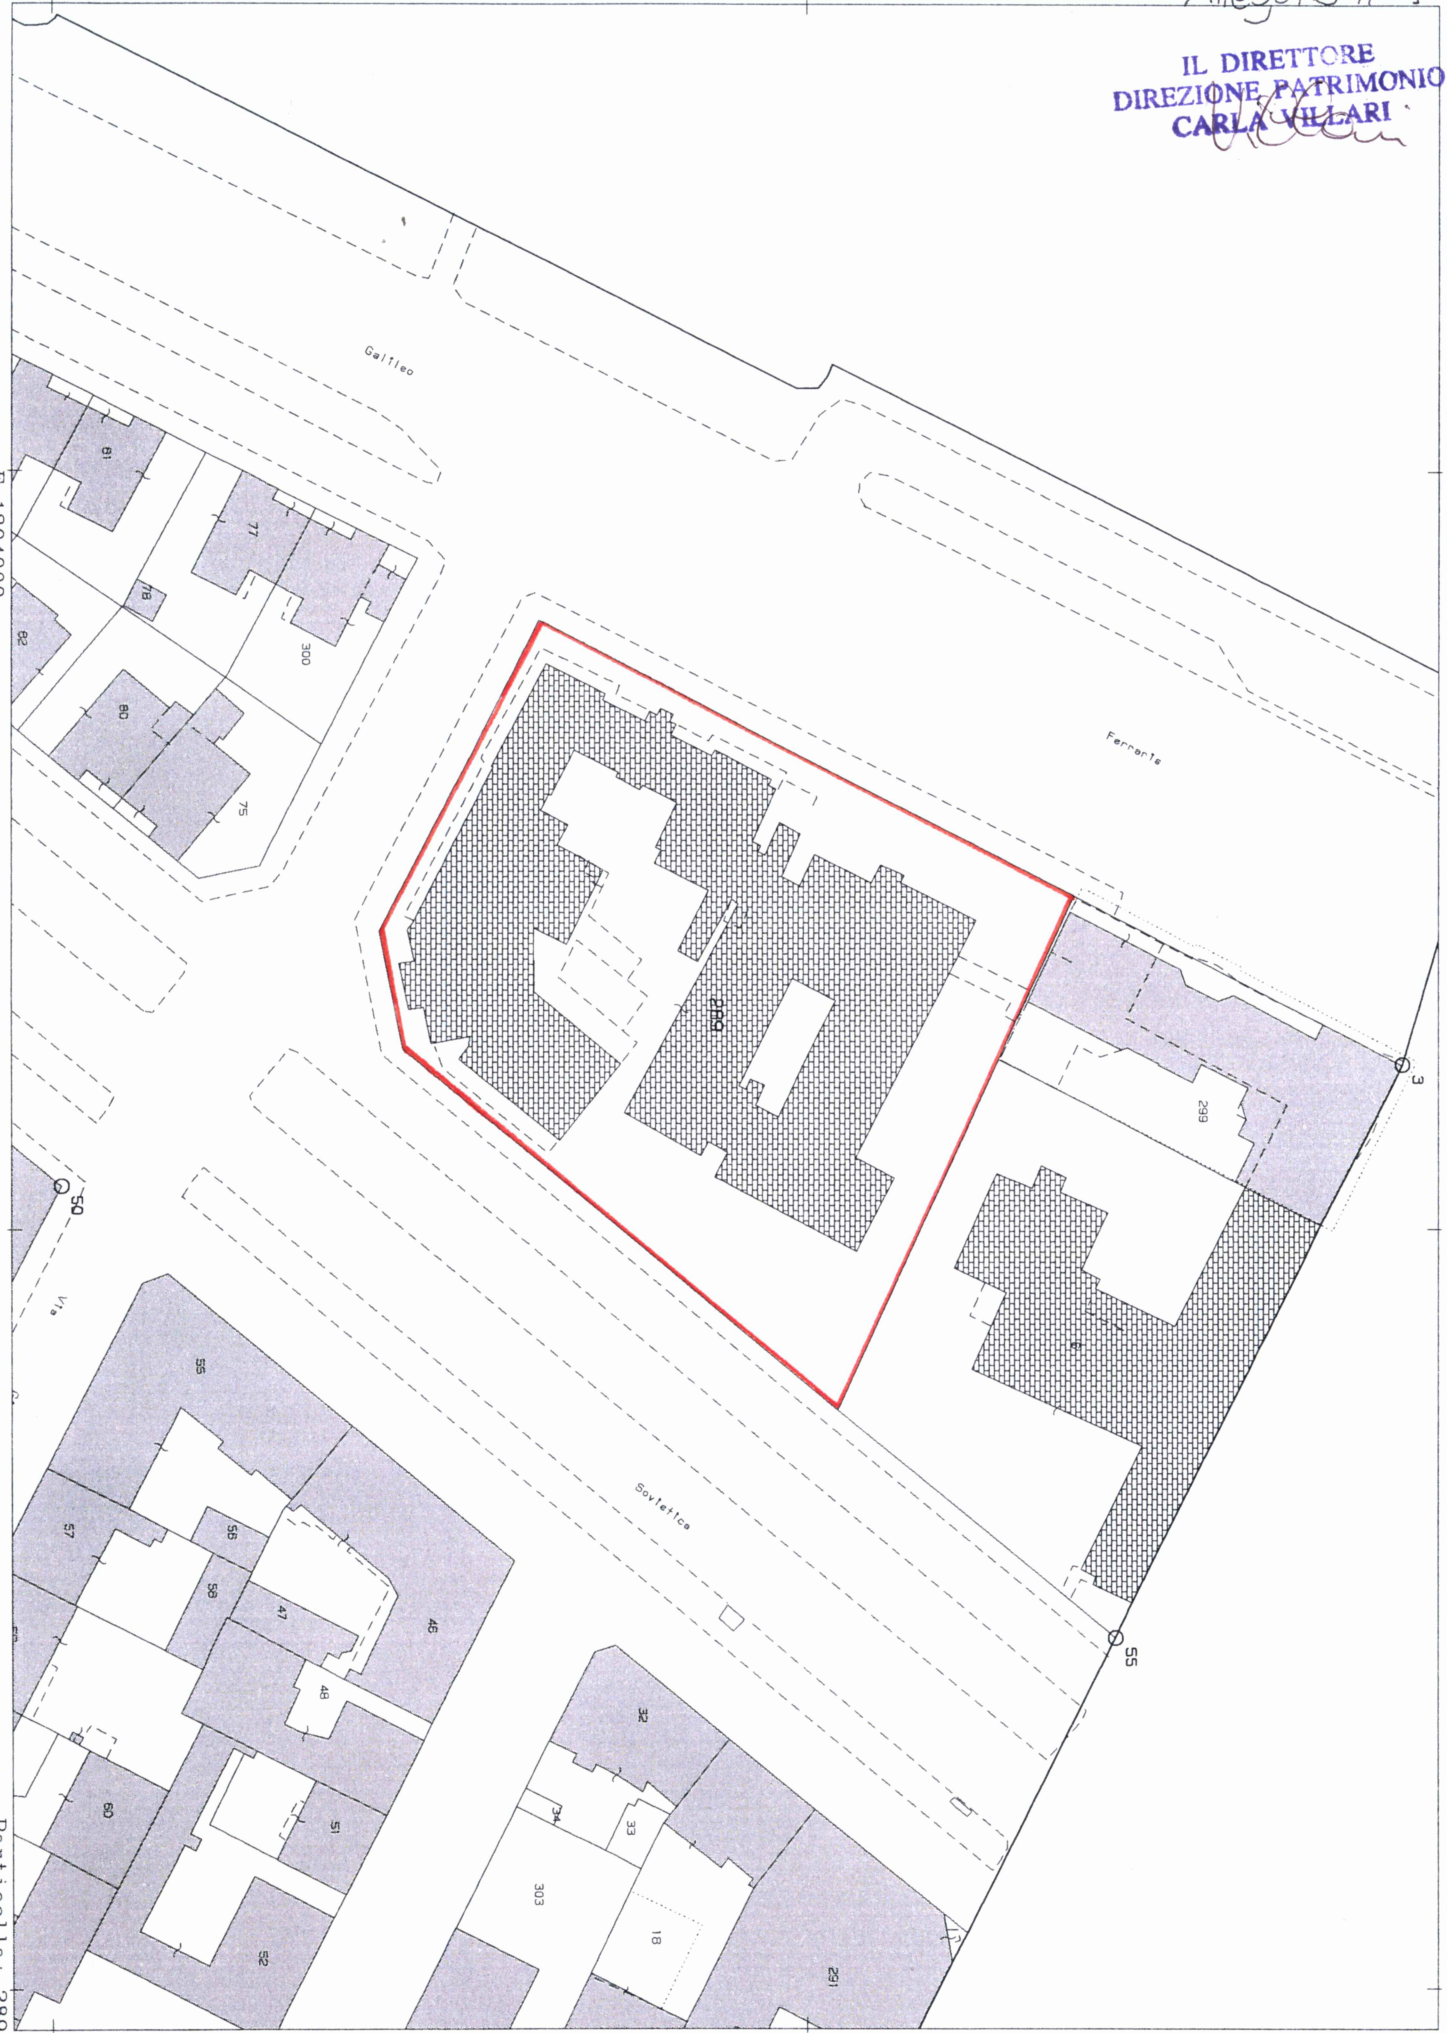

IL DIRETTORE
DIREZIONE PATRIMONIO
CARLA VILLARI

Ufficio Provinciale di TORINO - Direttore: DR. ING. GIOVANNI LAGANA

E=1394000

Particella: 289

Per Visura