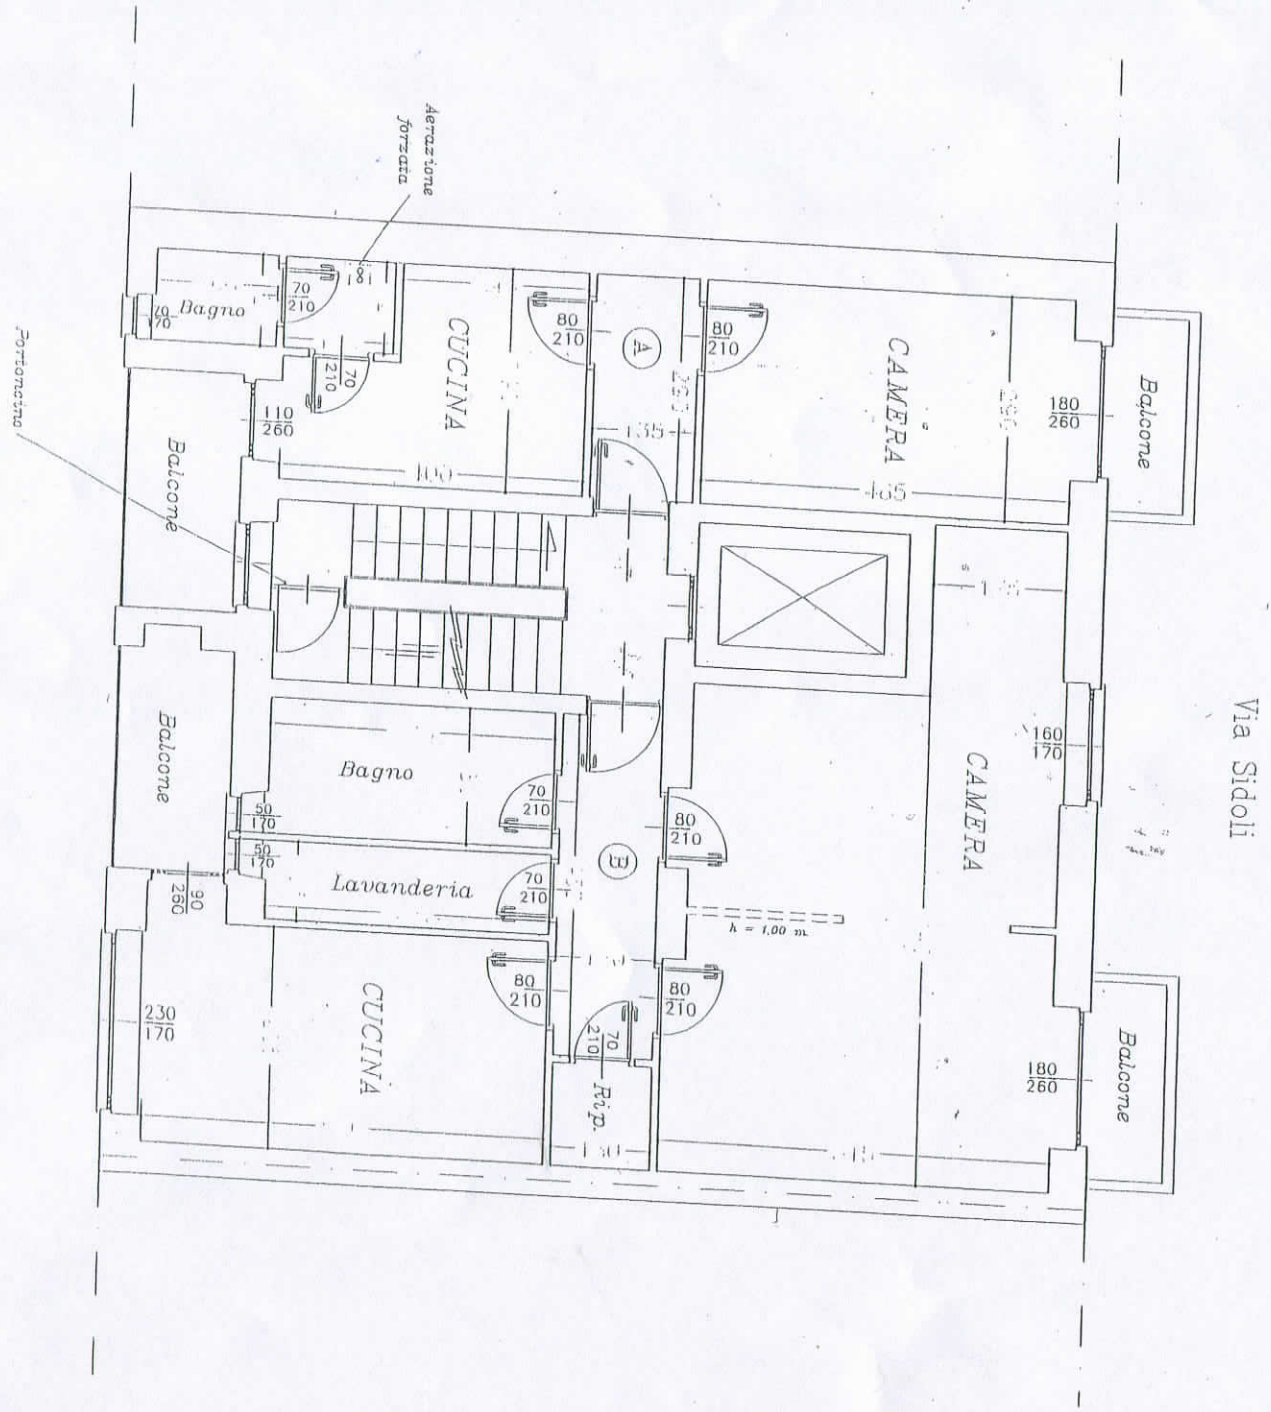

1 ALL. 8

VIA SIDOLI, 78

PROGETTO  
PIANTA PIANO SECONDO  
h = 3,10 m.

Corille

SCALA 1:100

VIA SIDOLI, 18

PROGETTO  
PIANTA PIANO TERZO  
h = 3,10 m.

Via Sidoli

Cortile

SCALA 1 : 100

~~5000~~

**ALLEGATO 8 - VIA SIDOLI 18**

 Strada e porzione di giardino da trasferire alla Città