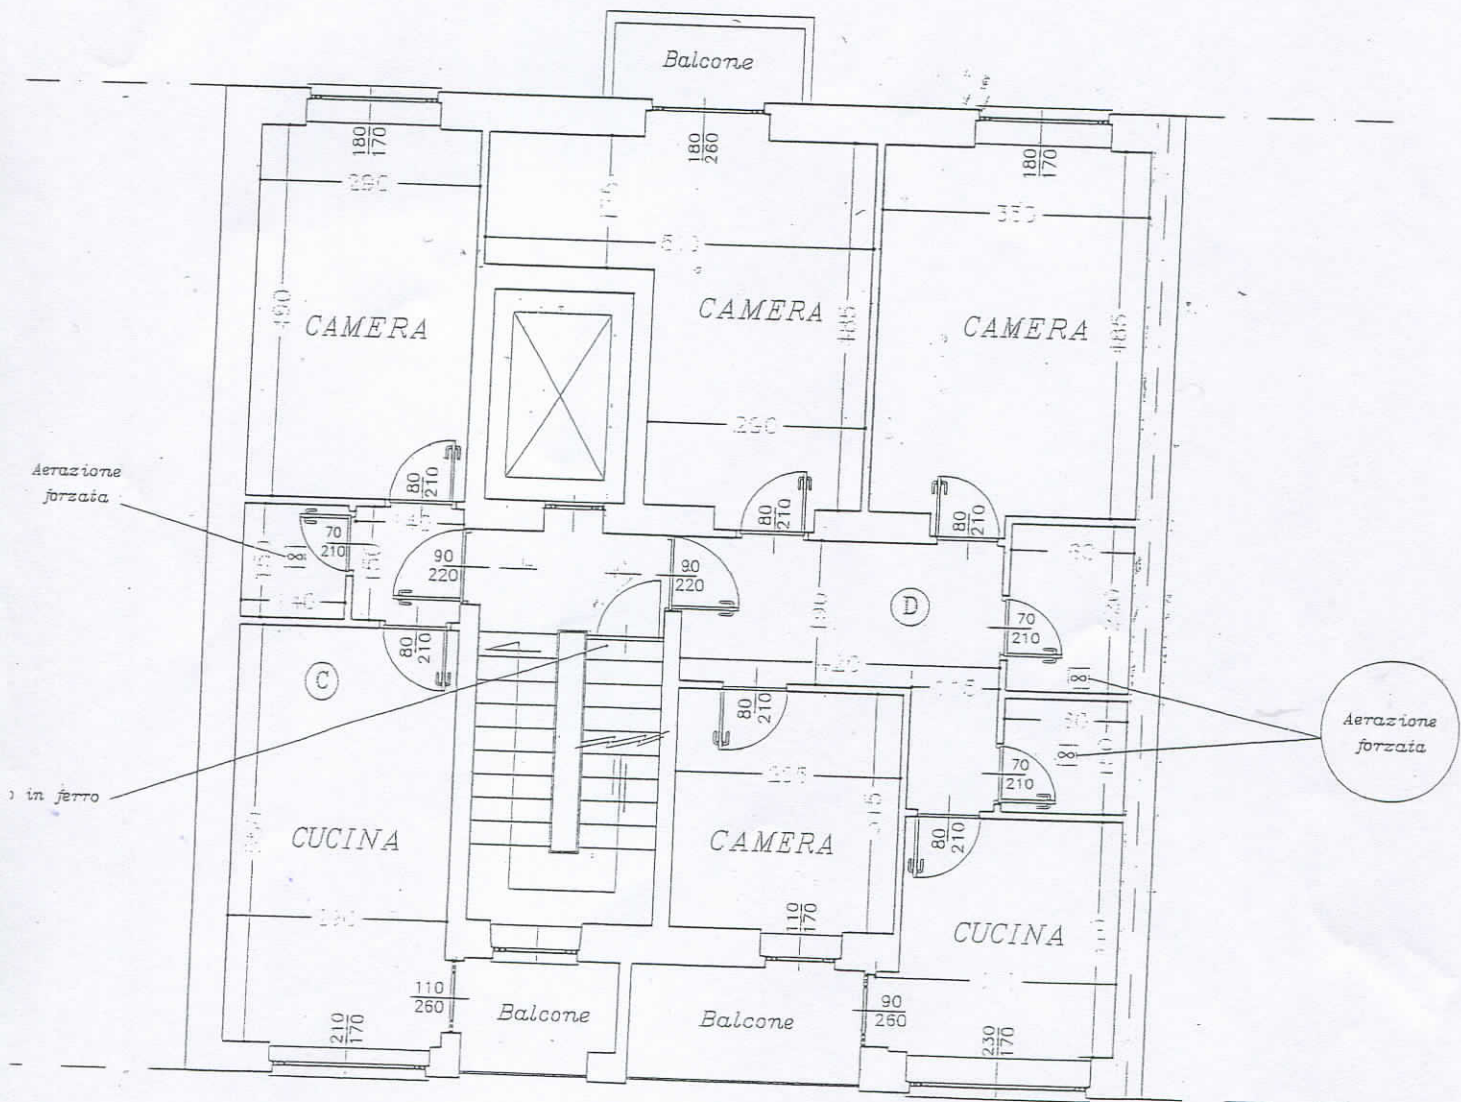

1 ALL. 8

VIA SIDOLI, 78

PROGETTO  
PIANTA PIANO SECONDO  
h = 3,10 m.

Corille

SCALA 1:100

VIA SIDOLI, 18

PROGETTO  
PIANTA PIANO TERZO  
h = 3,10 m.

Via Sidoli

Cortile

SCALA 1 : 100

~~5000~~

**ALLEGATO 8 - VIA SIDOLI 18**

 Strada e porzione di giardino da trasferire alla Città