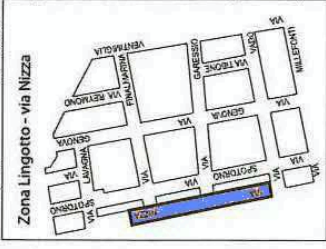

**P** **ZONE A DISCO ORARIO.**  
 Consultate la segnaletica in loco.

Via Vanchiglia  
 Via Roma  
 Piazza Castello  
 Piazza CLN  
 Piazza Carlo Felice  
 Piazza Lagrange  
 Piazza Paleocapa  
 Via Giolitti  
 Via Arcivescovado  
 Via Cavour  
 Via Gramsci  
 Via Andrea Doria  
 Via Alfieri  
 Via Monferrato  
 Piazza Gran Madre  
 Via Villa della Regina

€ 1,00

€ 2,00

€ 1,50

€ 1,00

**INDICAZIONI PER ORIENTARSI.**

- AREA TARIFFARIA € 1,00
- AREA TARIFFARIA € 1,50
- AREA TARIFFARIA € 2,00

**AREA OSPEDALI**

**P** **PARCHEGGI IN STRUTTURA E A BARRIERA**

**ORARI ED ECCEZIONI DELLA ZONA BLU.**

Orario standard: 08,00 - 19,30  
 Area ospedali: 08,00 - 18,30  
 Piazza Carlo Felice, Piazza Lagrange, Piazza Paleocapa: 08,00 - 24,00  
 Via Nizza (stazione Porta Nuova): 07,00 - 23,00  
 Aree mercatali: orari diversi tra le 14,00 - 19,30  
 Via Roma: non valgono gli abbonamenti  
 Piazza Paleocapa, Piazza Carlo Felice, Piazza CLN, Piazza Lagrange:  
 valgono solo gli abbonamenti per residenti e la tariffa oraria.