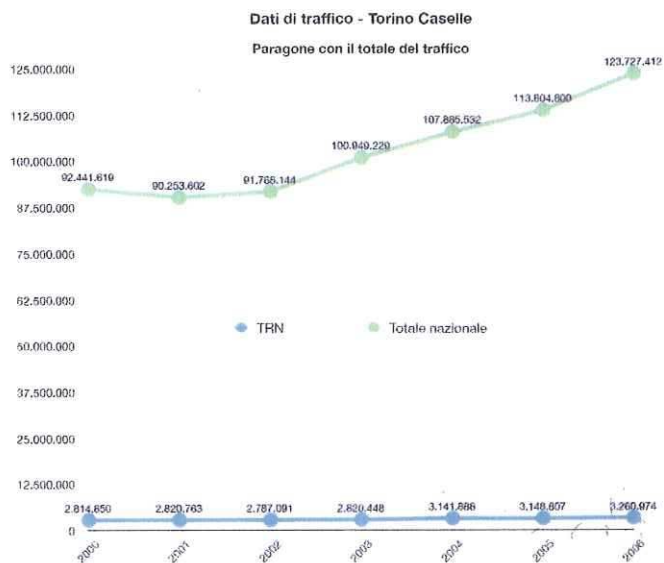

Grafico 1

NR - Elaborazione da www.assaerporti.it

Tabella

Collegamenti con gli hub europei: Torino e Bologna a confronto	
TORINO	BOLOGNA
Roma FCO, Parigi Monaco, Francoforte, Dusseldorf Madrid Bruxelles Amsterdam Lisbona Vienna, Zurigo Londra Heathrow	Roma FCO, Parigi, Lione Monaco, Francoforte Madrid Bruxelles Amsterdam Lisbona Vienna Dublino