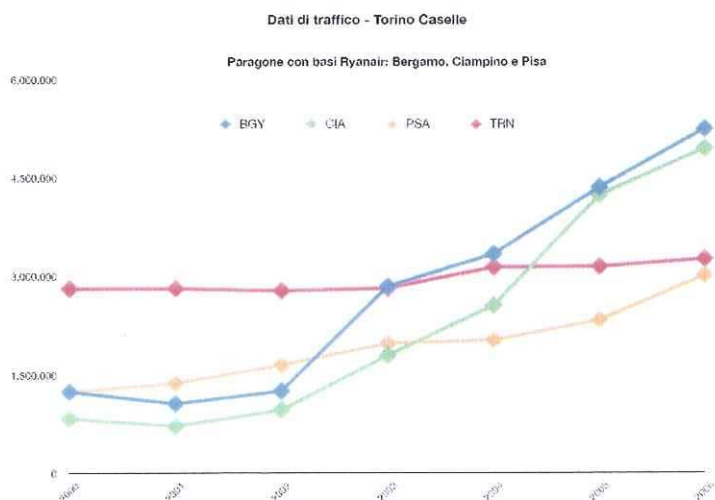

Grafico 2

NR - Elaborazione da www.assaerporti.it